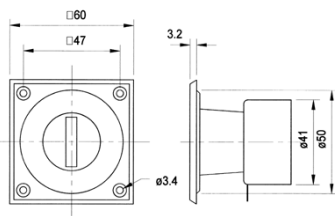

LC 57

Art. No. 5186

Lautsprecher-Pegelregler (L-Regler) für Höhen und Mitten (Level-Controller/L-Pad), hochbelastbar (bis zu 20 Watt Dauerlast), mit Belüftungsschlitzen auf der Rückseite, off-Position bei Linksanschlag. Geeignet zur Anpassung des Mittel- und Hochtonbereichs an die gegebenen räumlich-akustischen Verhältnisse.

Inklusive Schrauben zur Befestigung.

Loudspeaker level control (L-pad) for treble and midrange, high power handling (up to 20 watts continuous power), with ventilation slots on the rear, left stop position equals "Off". Serves for adapting the mid- and highrange to the acoustic properties of the room.

Including mounting screws.

LC 57

Art. No. 5186

Technische Daten / Technical data

Einbauöffnung Cutout diameter	ø 50 mm
----------------------------------	---------

LC 57 / LC 95