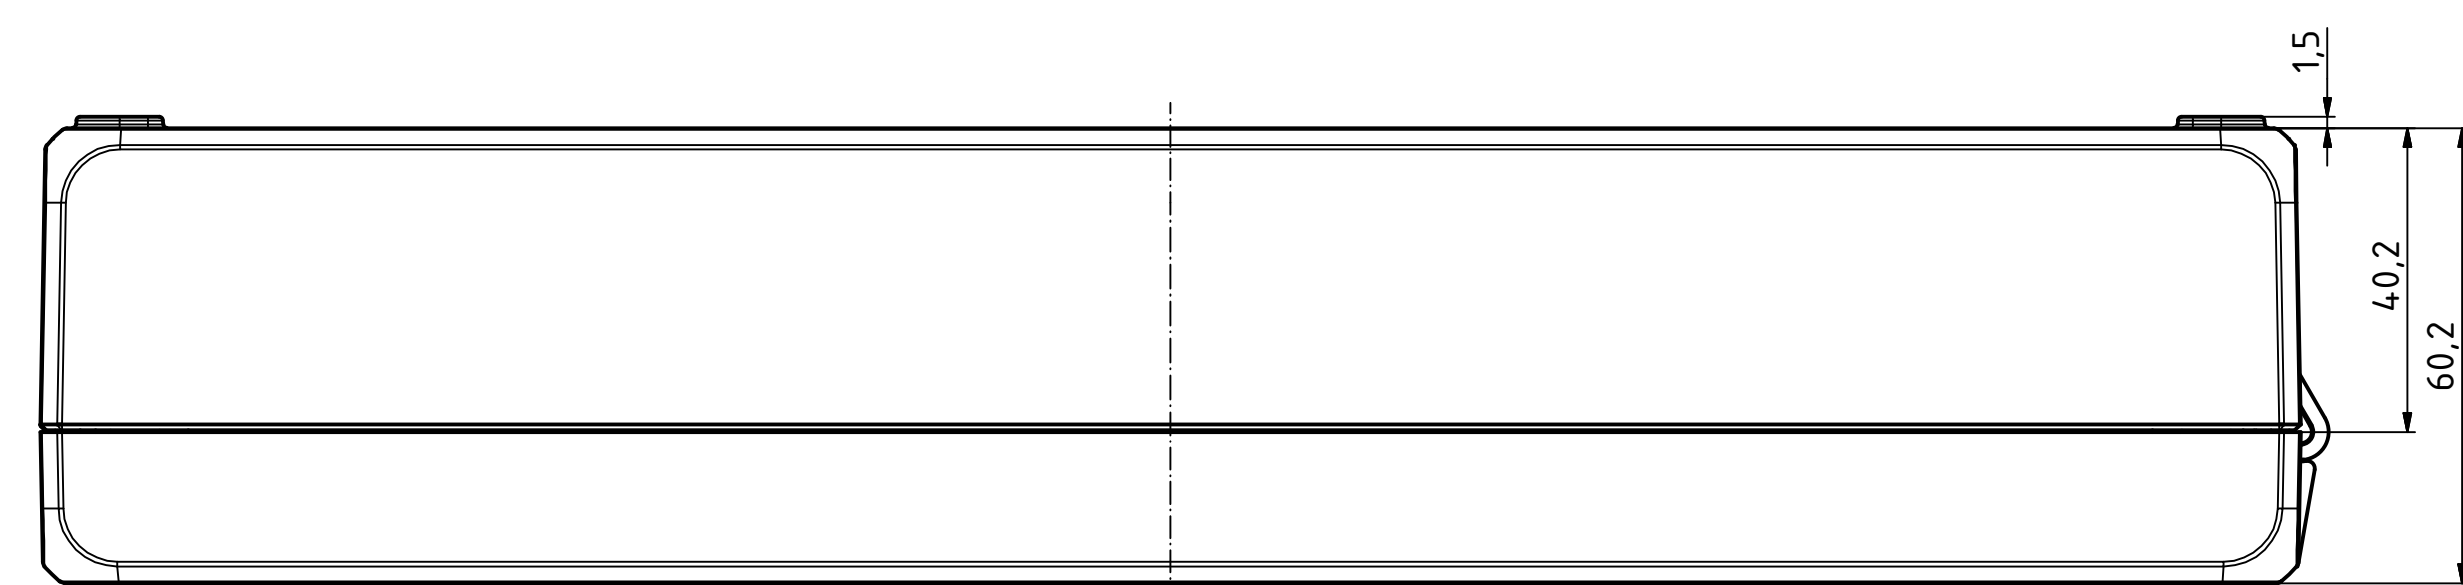

A-A (1 : 1)

Maßstab/ Scale:	1:1
Zeichnungs-Nr. / Drawing-No.:	OK 5420.044.01
Artikel / Article:	Bocube Aluminium
	BA 281706 F-...
	Katalogz./Catalogue draw.
Ä Nr. / Alt No.:	
Datum/ Date:	
DISK:	2403720.dwg
Datum/Date:	23.09.2014, FW