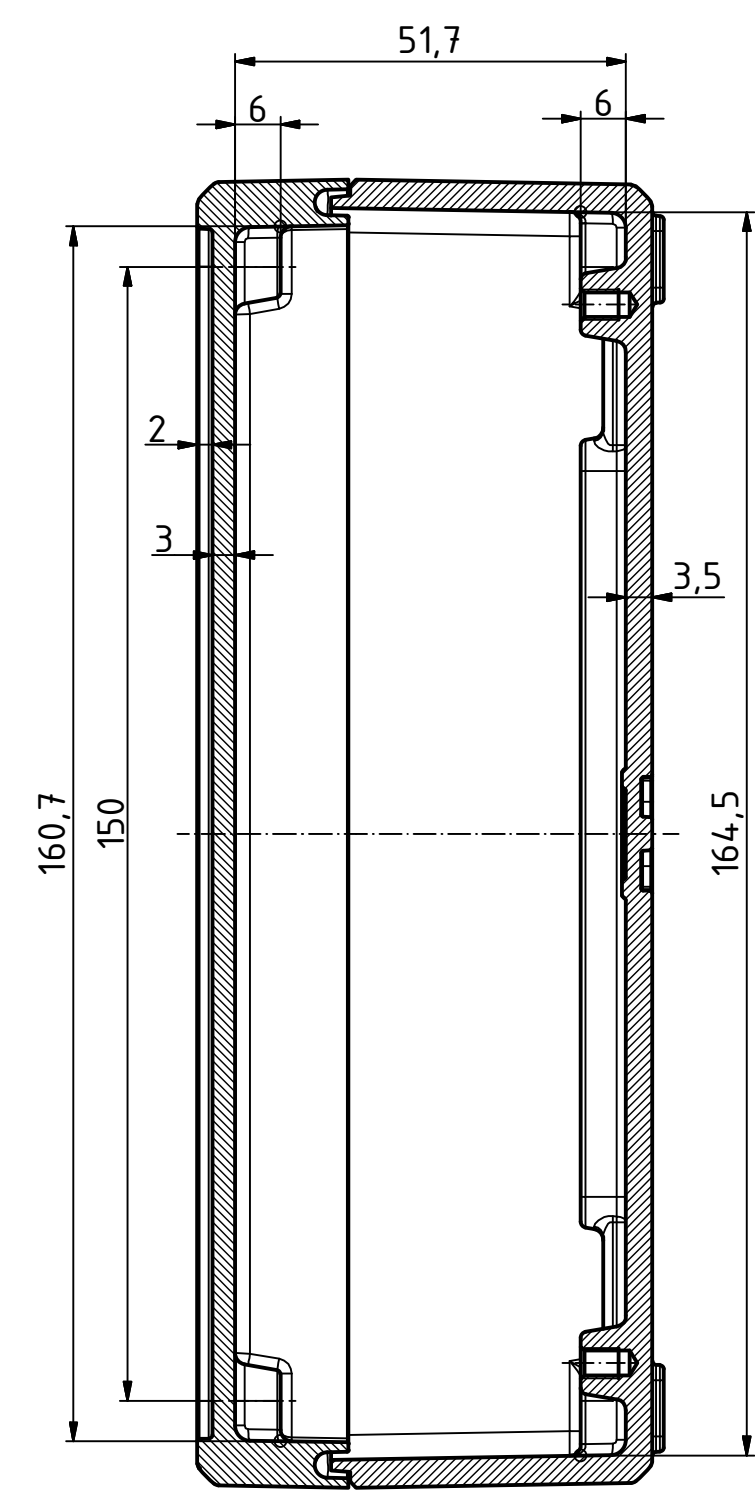

A-A (1 : 1)

Maßstab/ Scale:	1:1
Zeichnungs-Nr. / Drawing-No.:	OK 5420.044.01
Artikel / Article:	Bocube Aluminium
	BA 281706 F-...
	Katalogz./Catalogue draw.
Ä Nr. / Alt No.:	
Datum/ Date:	
DISK:	2403720.dwg
Datum/Date:	23.09.2014, FW