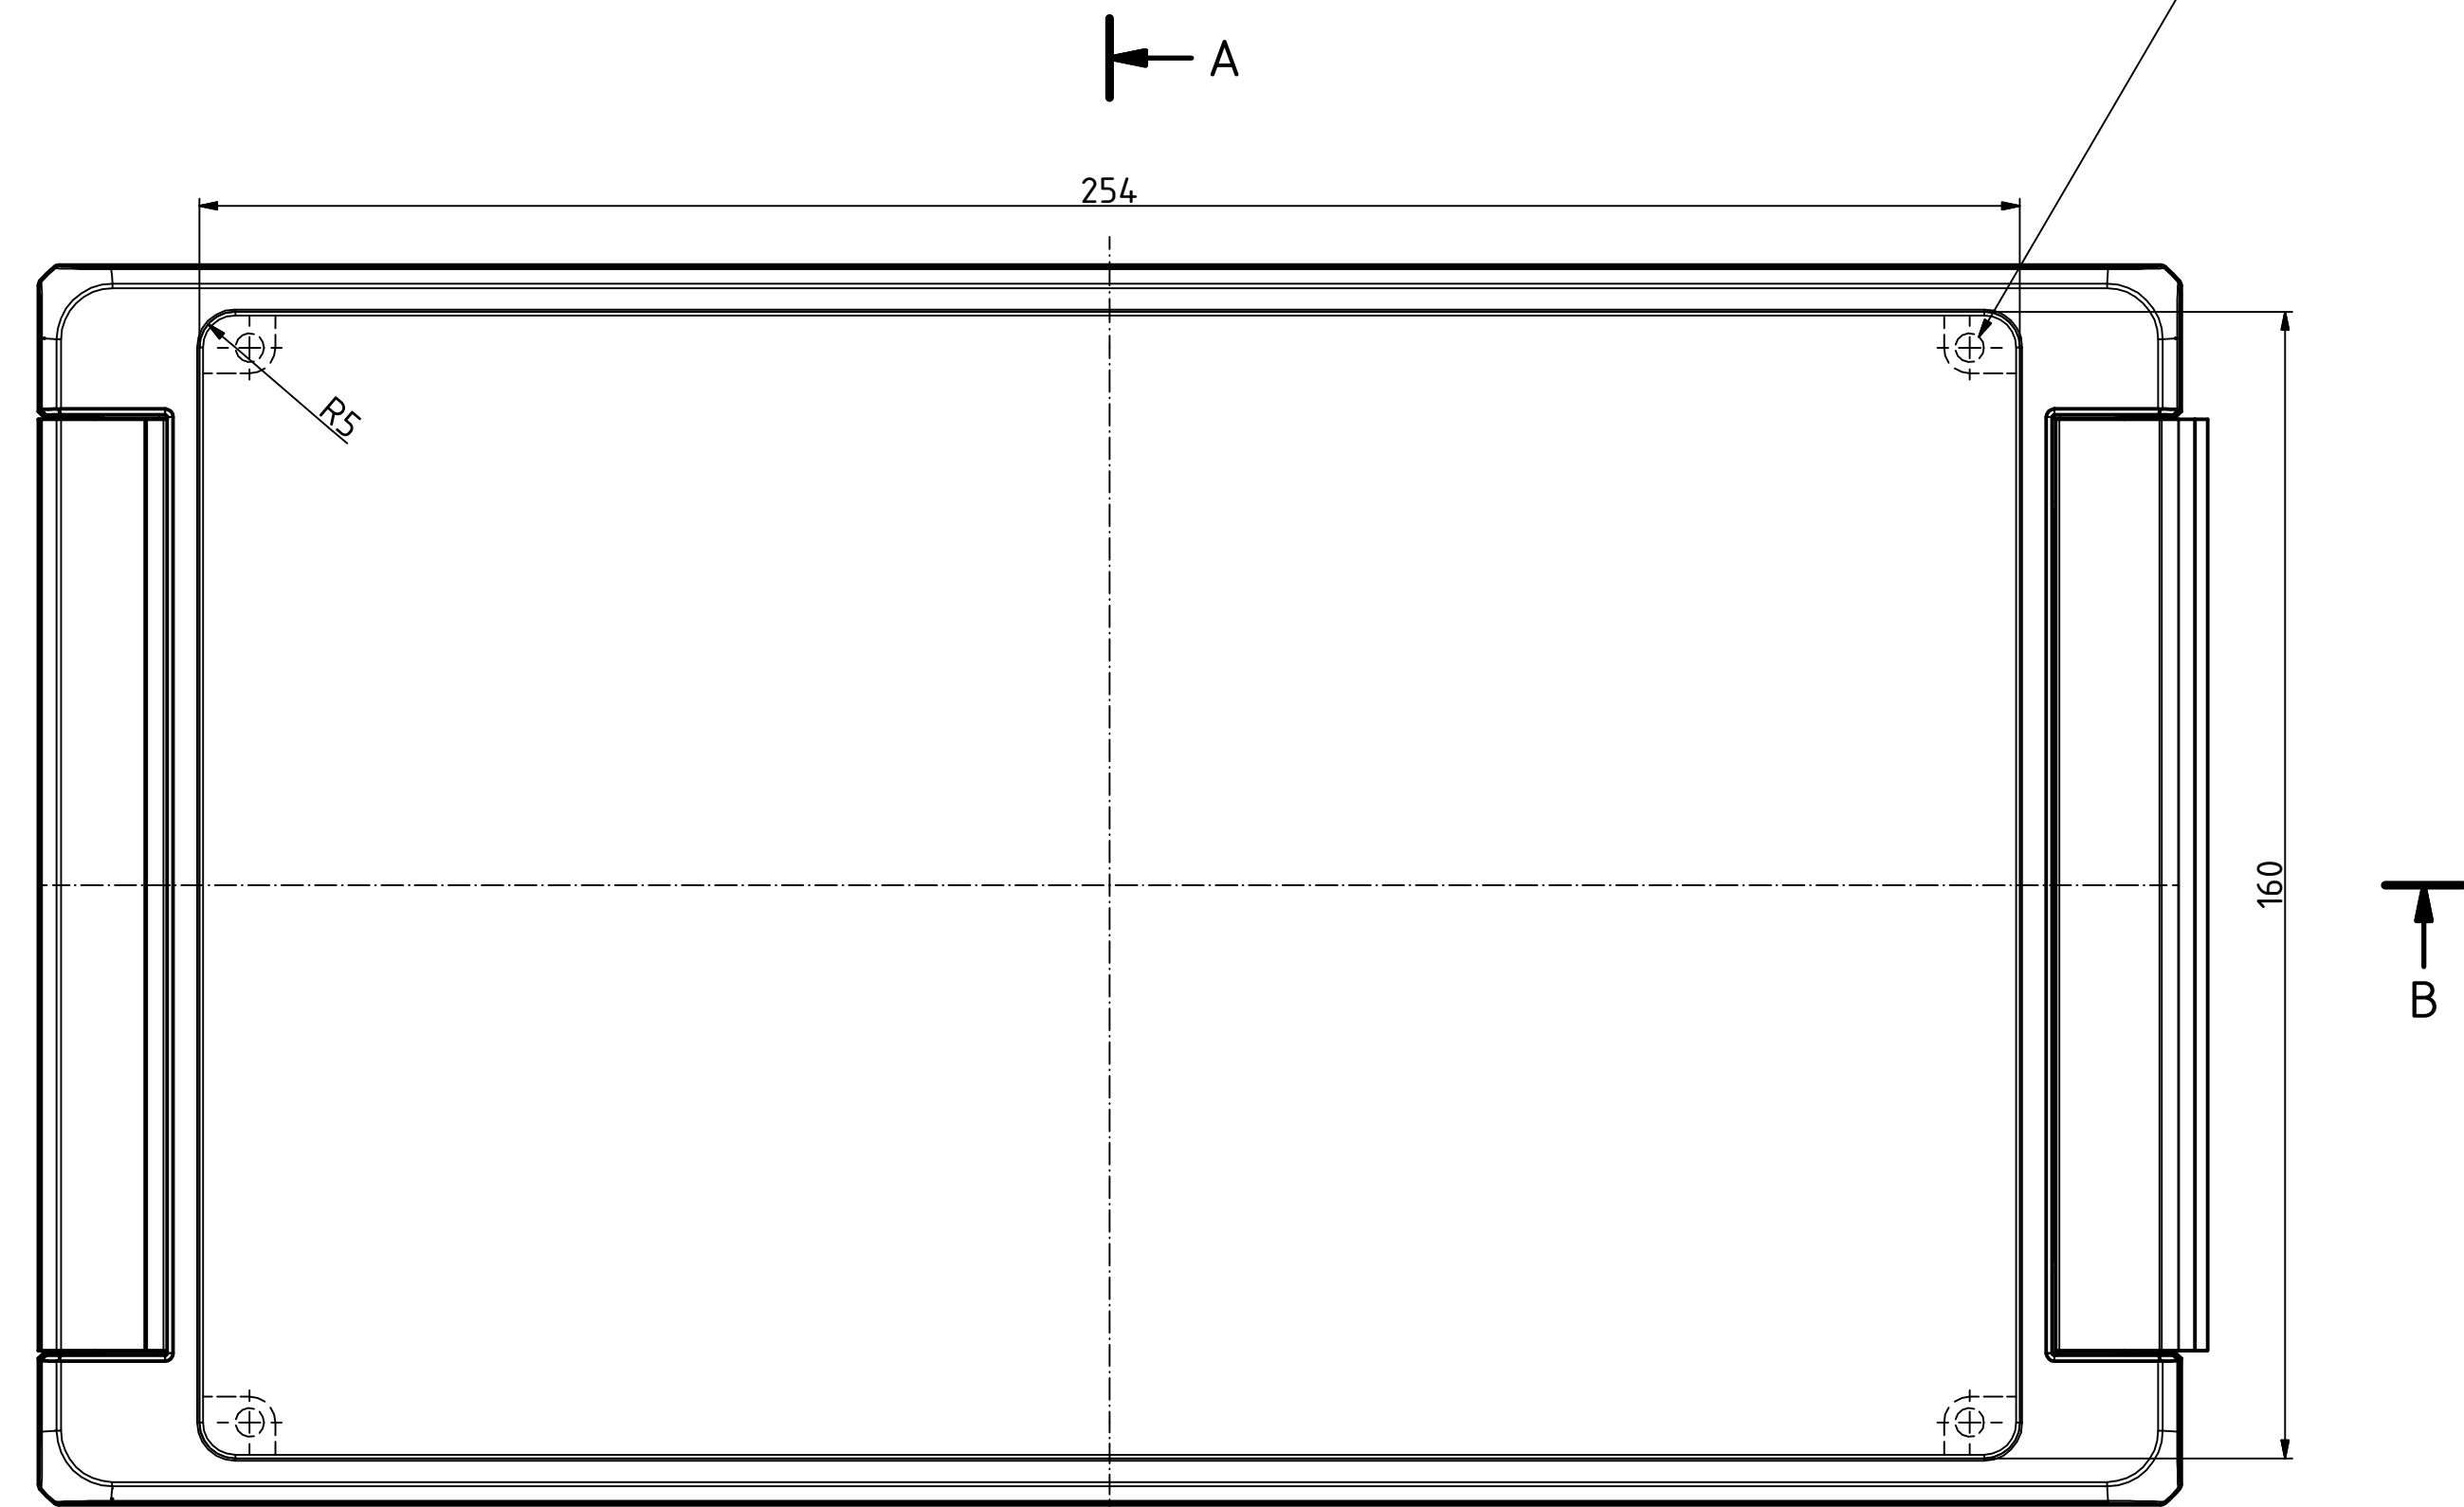

A-A (1 : 1)

Maßstab/ Scale:	1:1
Zeichnungs-Nr. / Drawing-No.:	OK 5420.044.01
Artikel / Article:	Bocube Aluminium
	BA 281706 F-...
	Katalogz./Catalogue draw.
Ä Nr. / Alt No.:	
Datum/ Date:	
DISK:	2403720.dwg
Datum/Date:	23.09.2014, FW