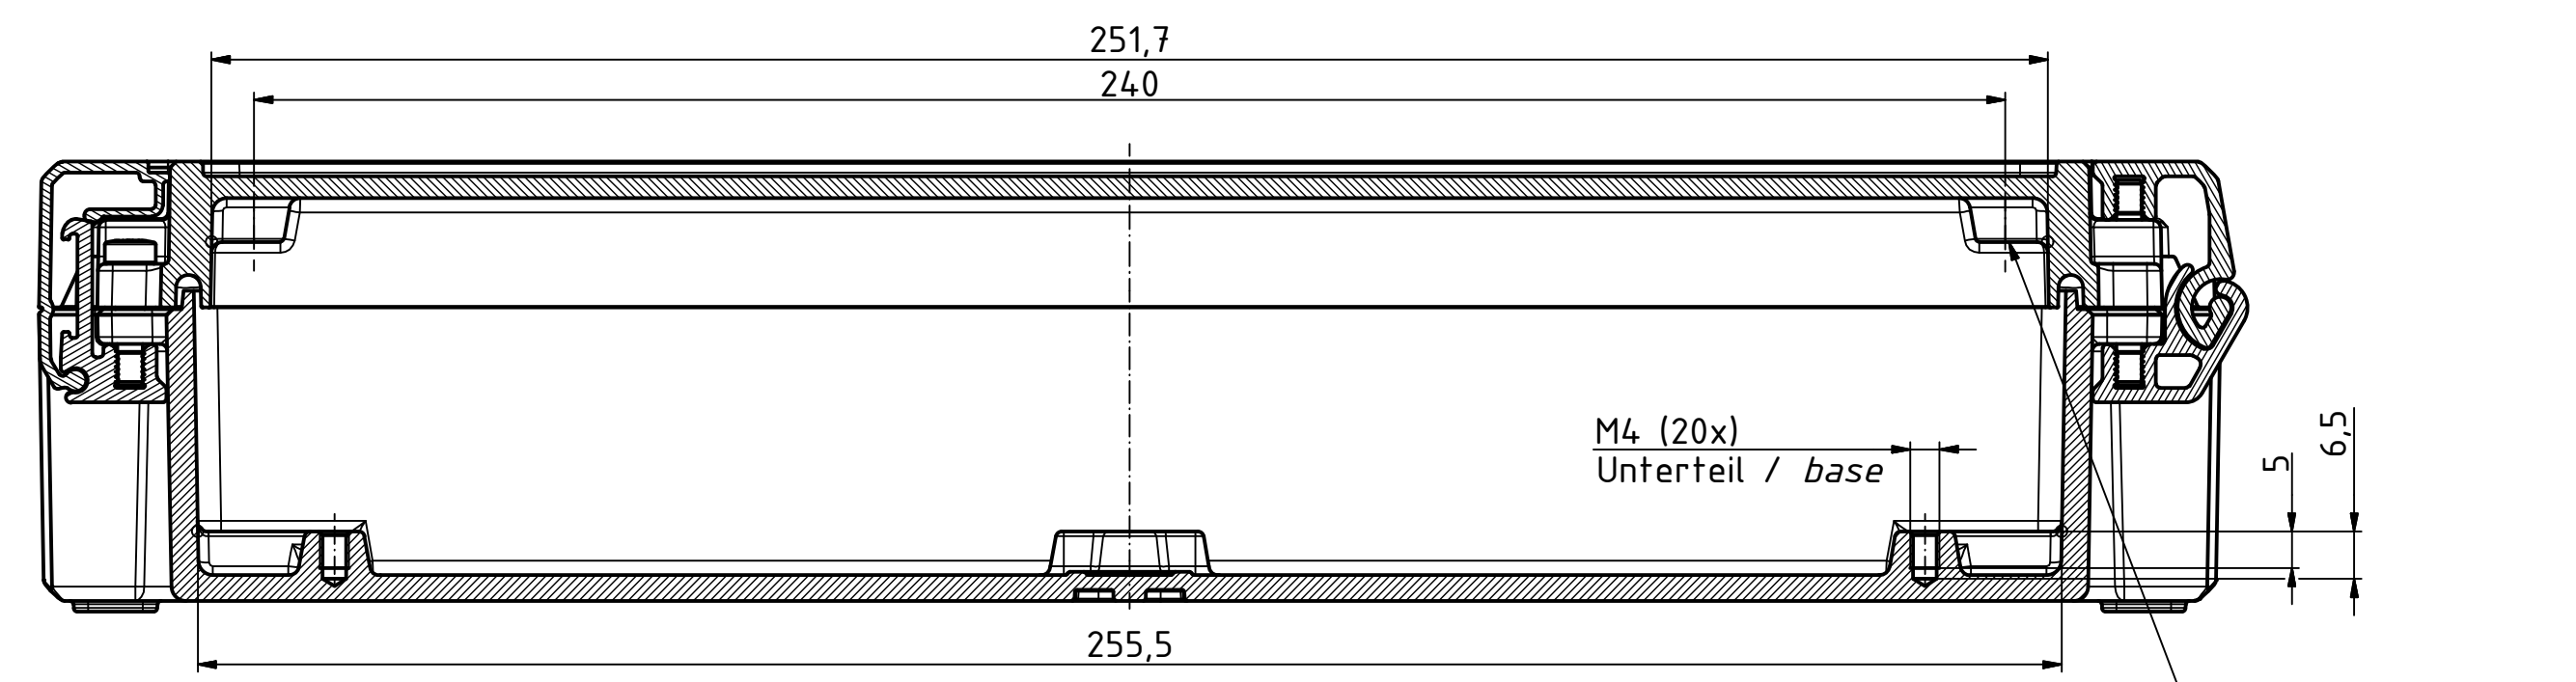

B-B (1 : 1)

A-A (1 : 1)

Maßstab/ Scale:	1:1
Zeichnungs-Nr. / Drawing-No.:	OK 5420.044.01
Artikel / Article:	Bocube Aluminium
	BA 281706 F-...
	Katalogz./Catalogue draw.
Ä Nr. / Alt No.:	
Datum/ Date:	
DISK:	2403720.dwg
Datum/Date:	23.09.2014, FW