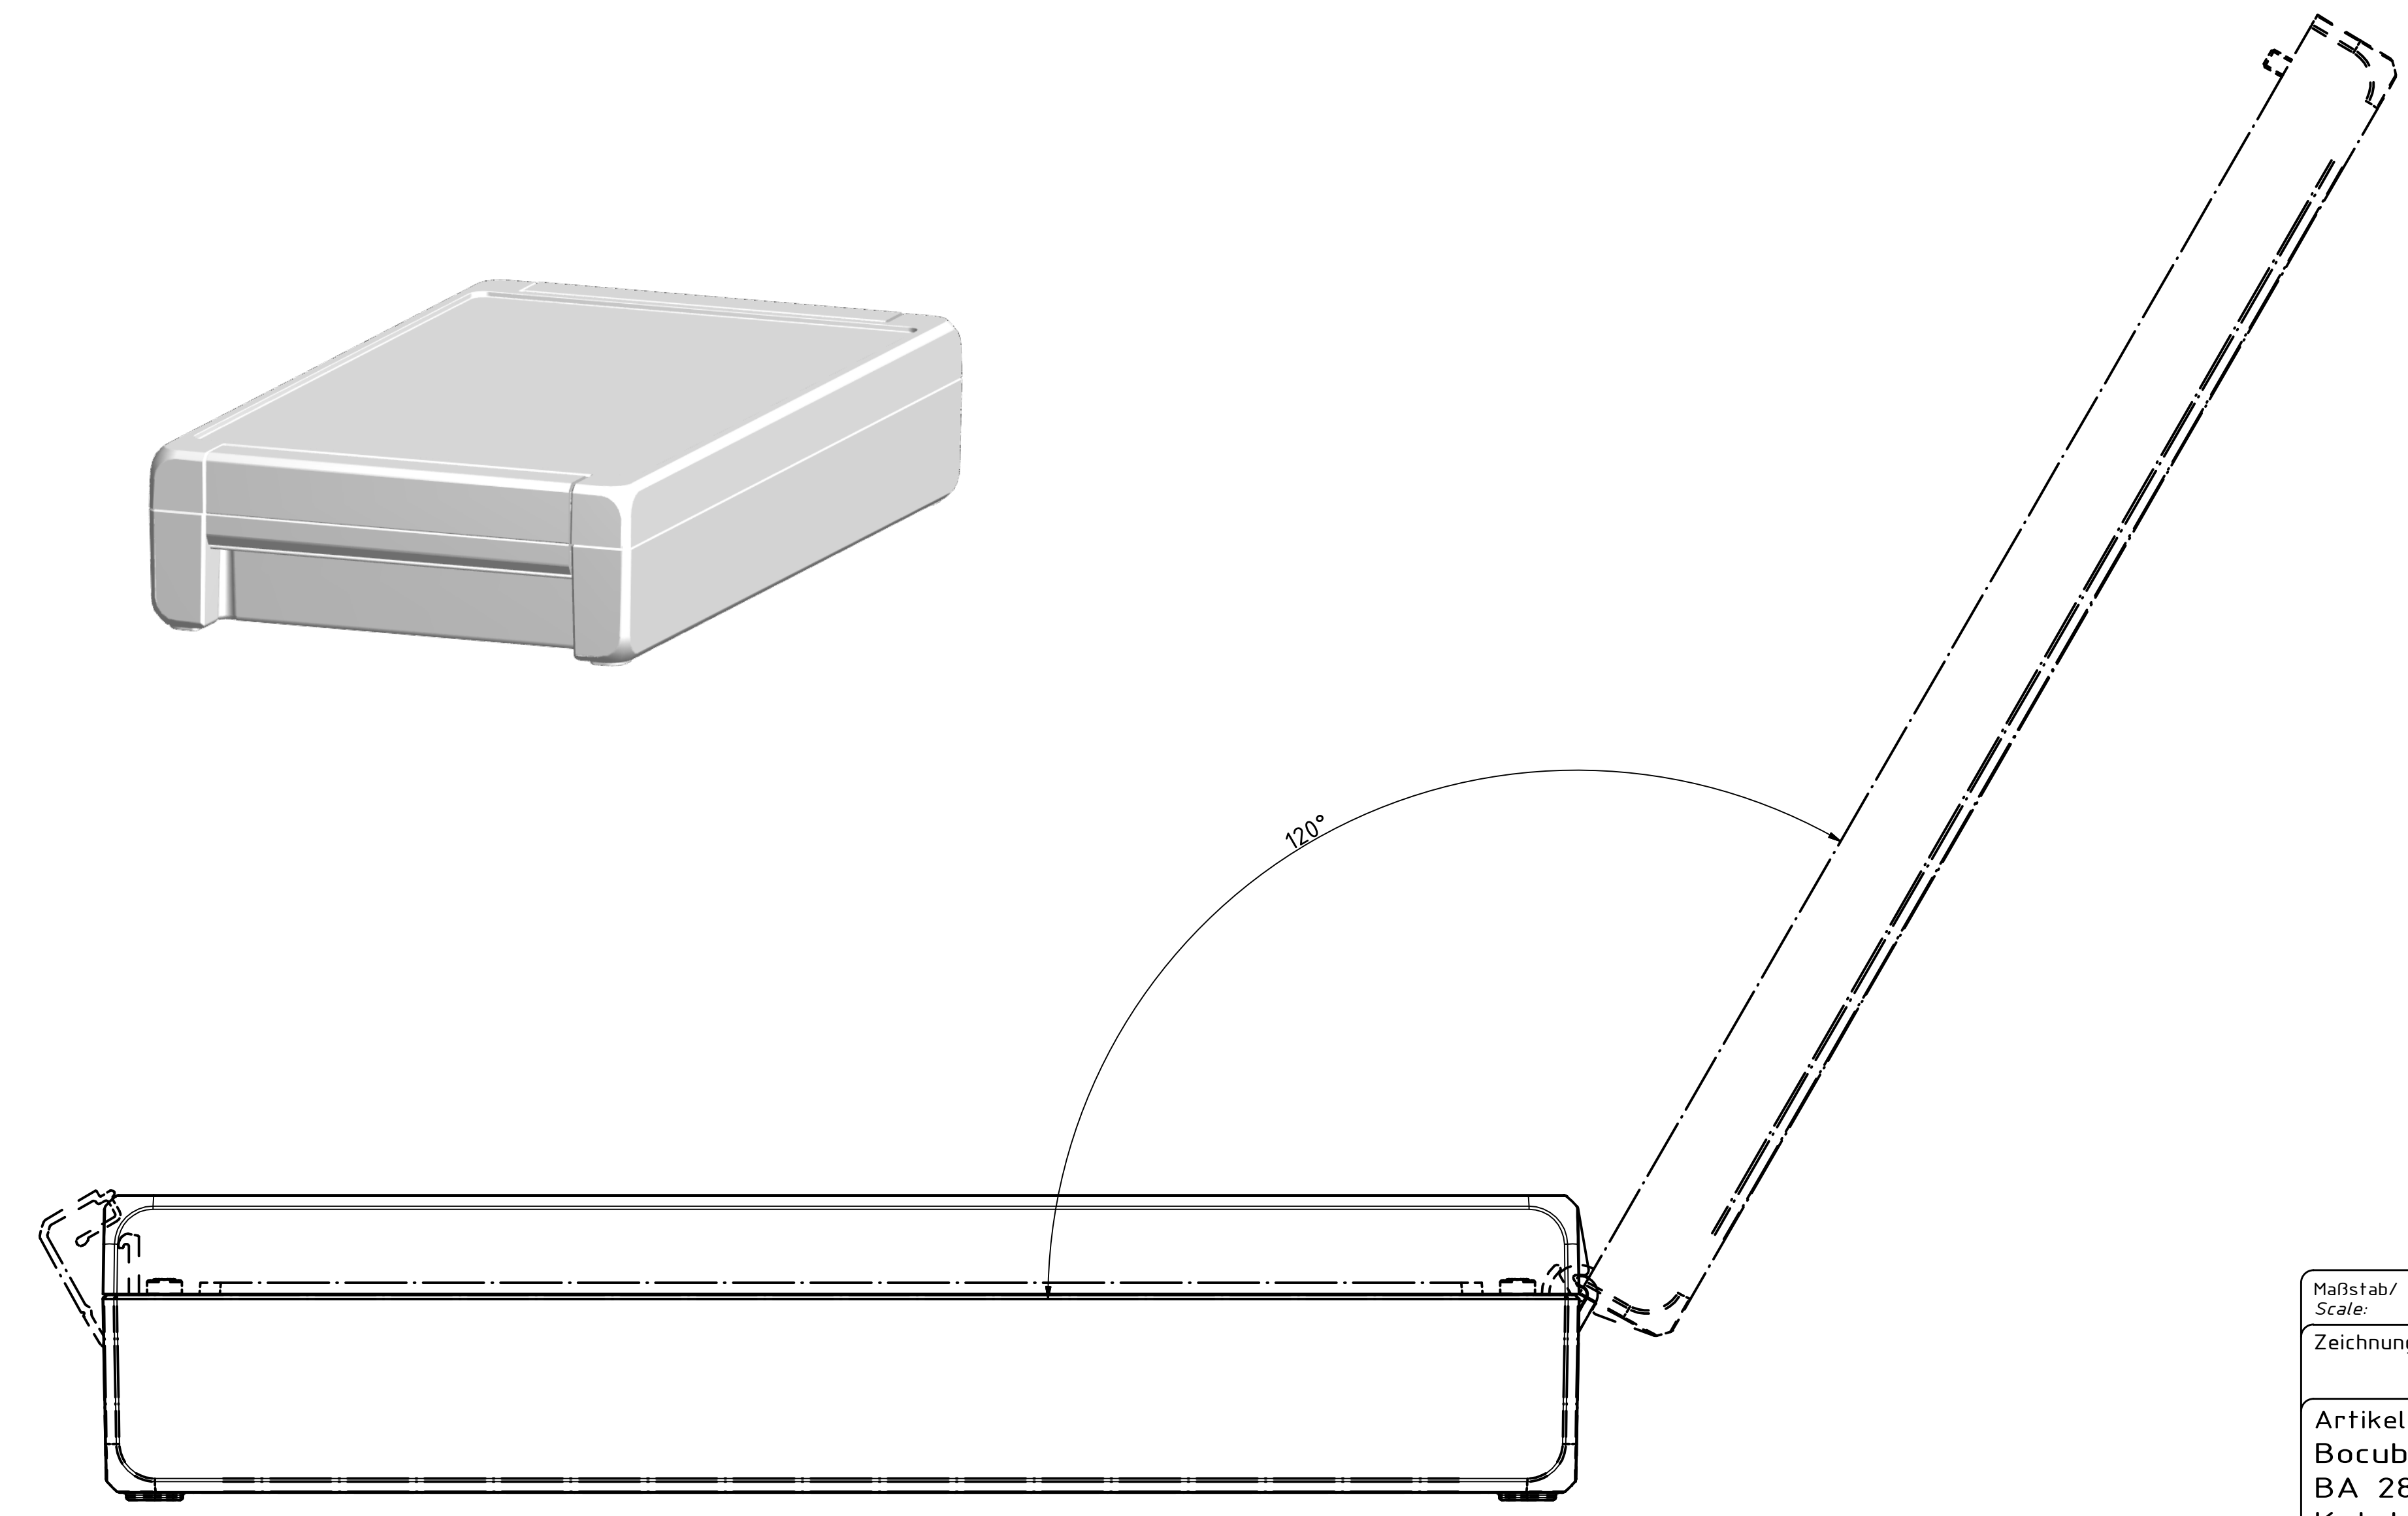

A-A (1 : 1)

Maßstab/ Scale:	1:1
Zeichnungs-Nr. / Drawing-No.:	OK 5420.044.01
Artikel / Article:	Bocube Aluminium
	BA 281706 F-...
	Katalogz./Catalogue draw.
Ä Nr. / Alt No.:	
Datum/ Date:	
DISK:	2403720.dwg
Datum/Date:	23.09.2014, FW