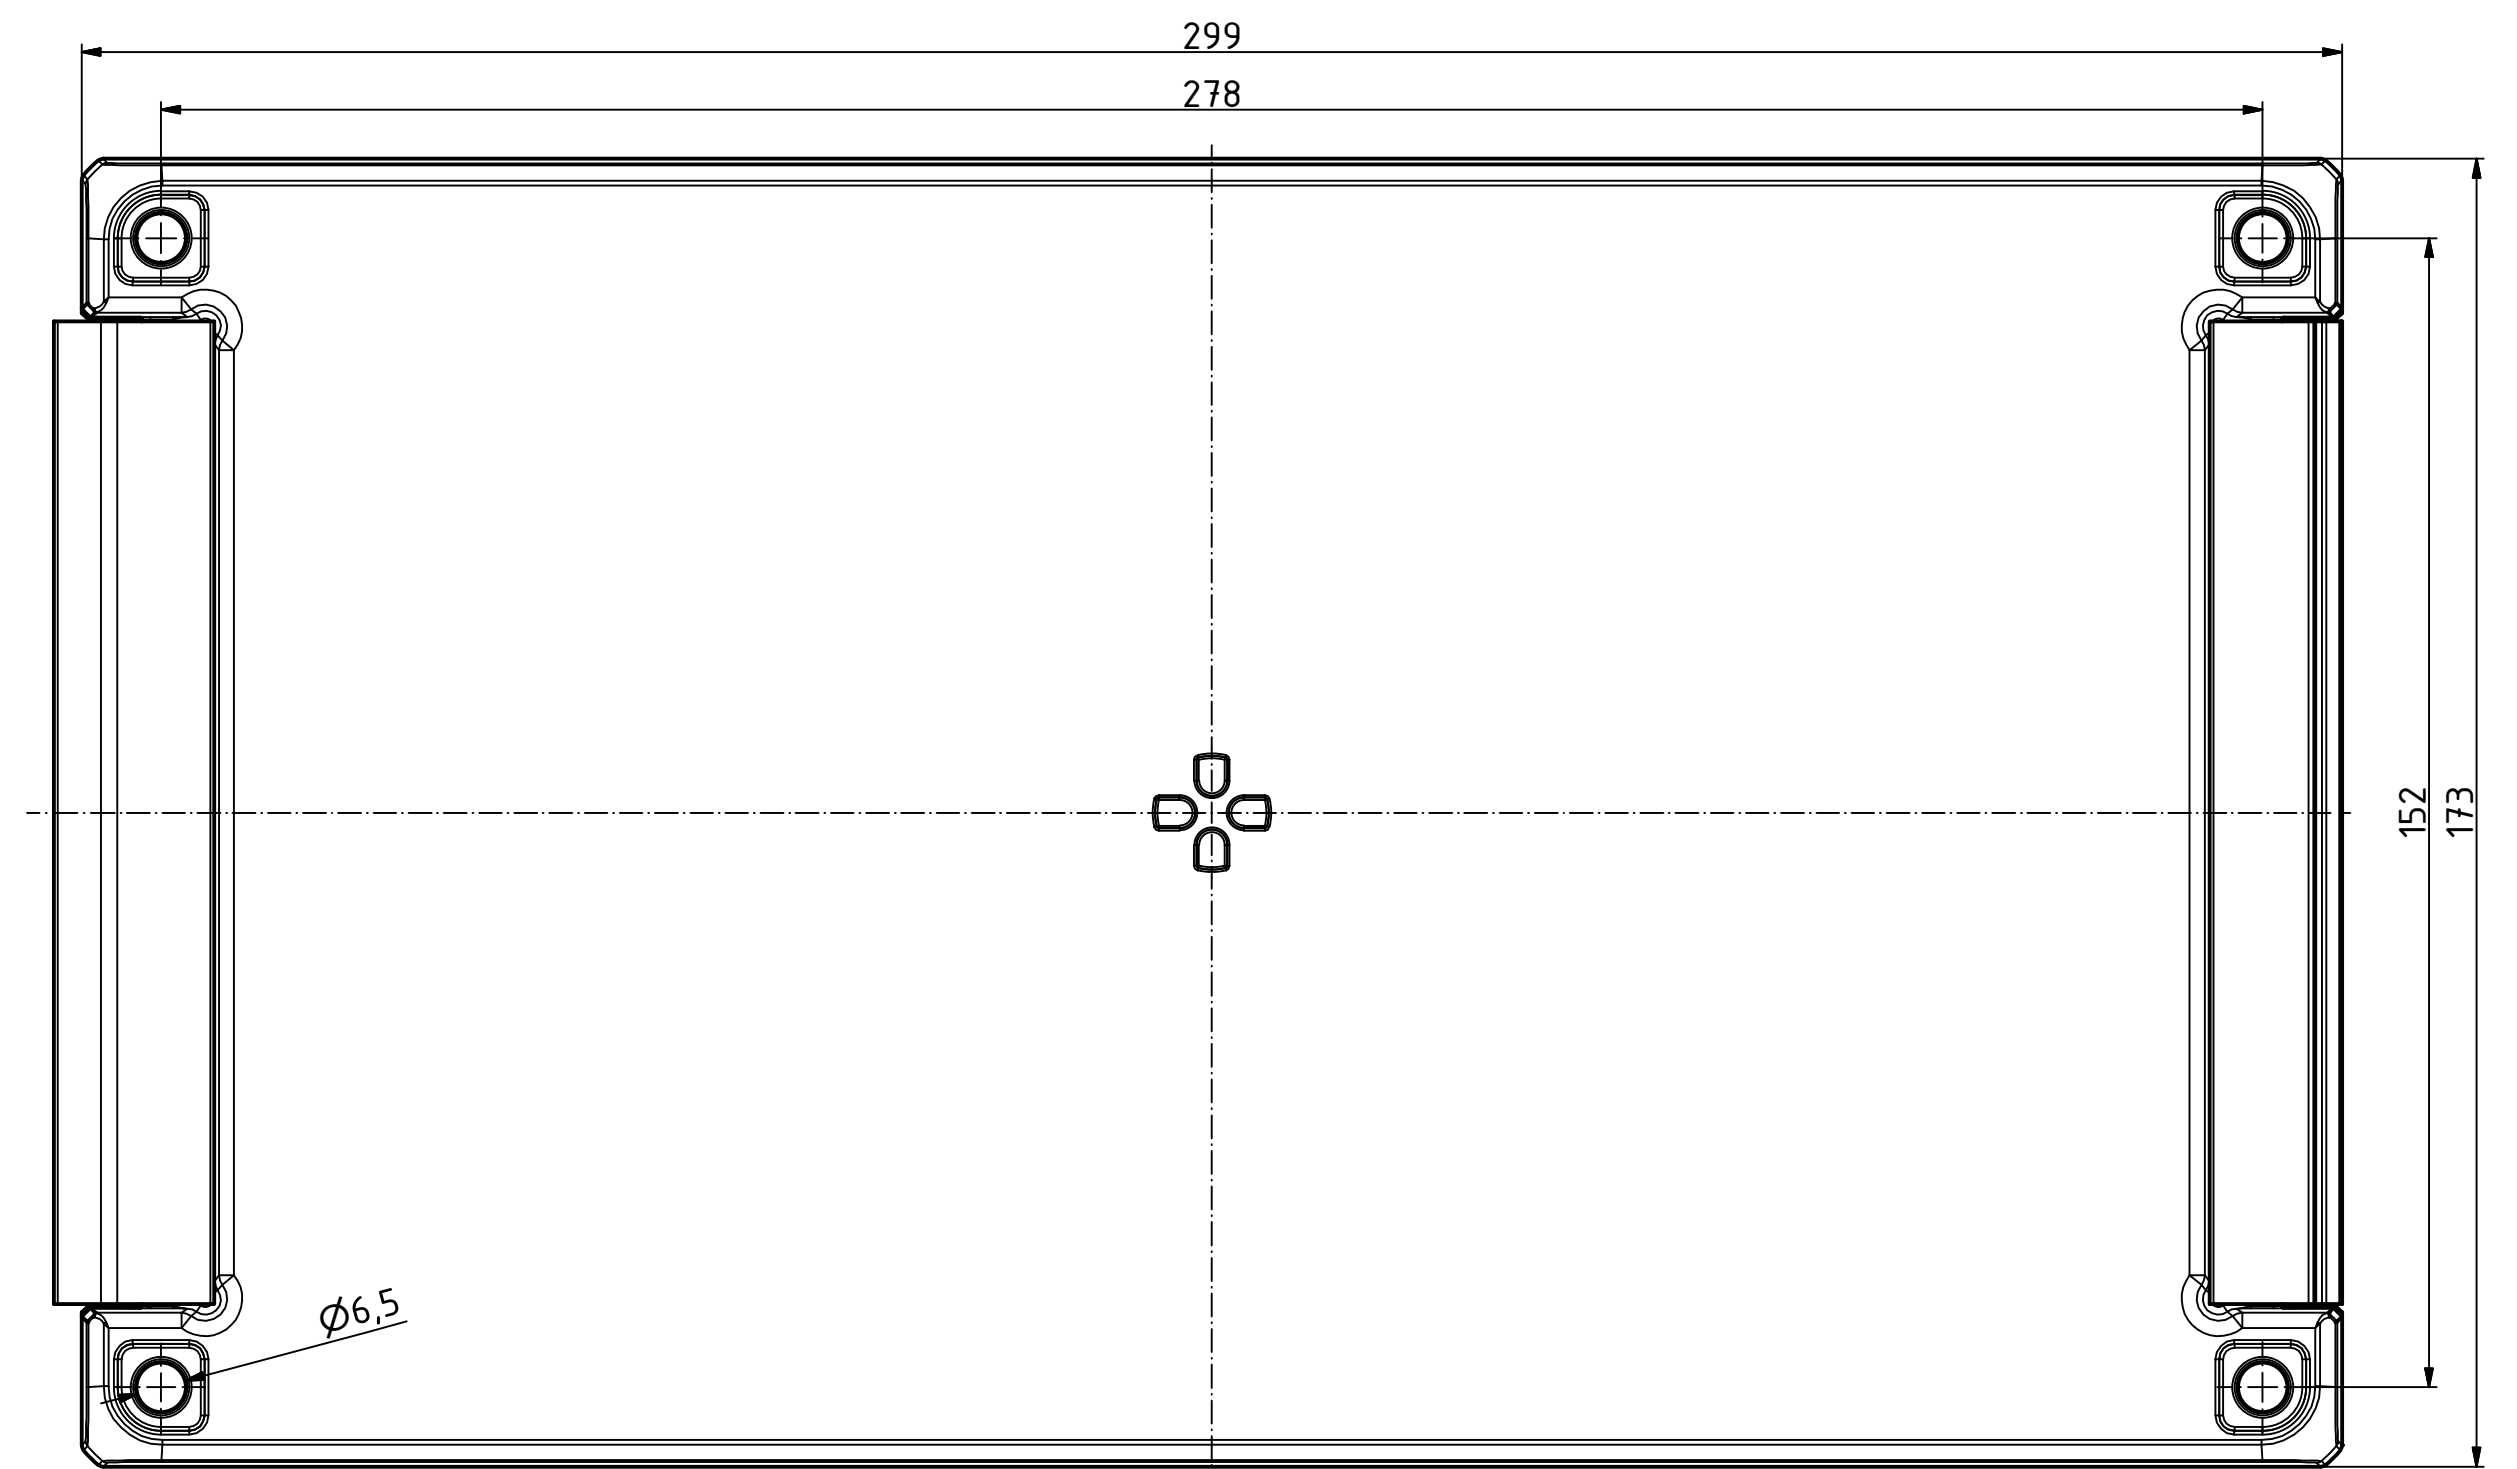

A-A (1 : 1)

Maßstab/ Scale:	1:1
Zeichnungs-Nr. / Drawing-No.:	OK 5420.044.01
Artikel / Article:	Bocube Aluminium
	BA 281706 F-...
	Katalogz./Catalogue draw.
Ä Nr. / Alt No.:	
Datum/ Date:	
DISK:	2403720.dwg
Datum/Date:	23.09.2014, FW