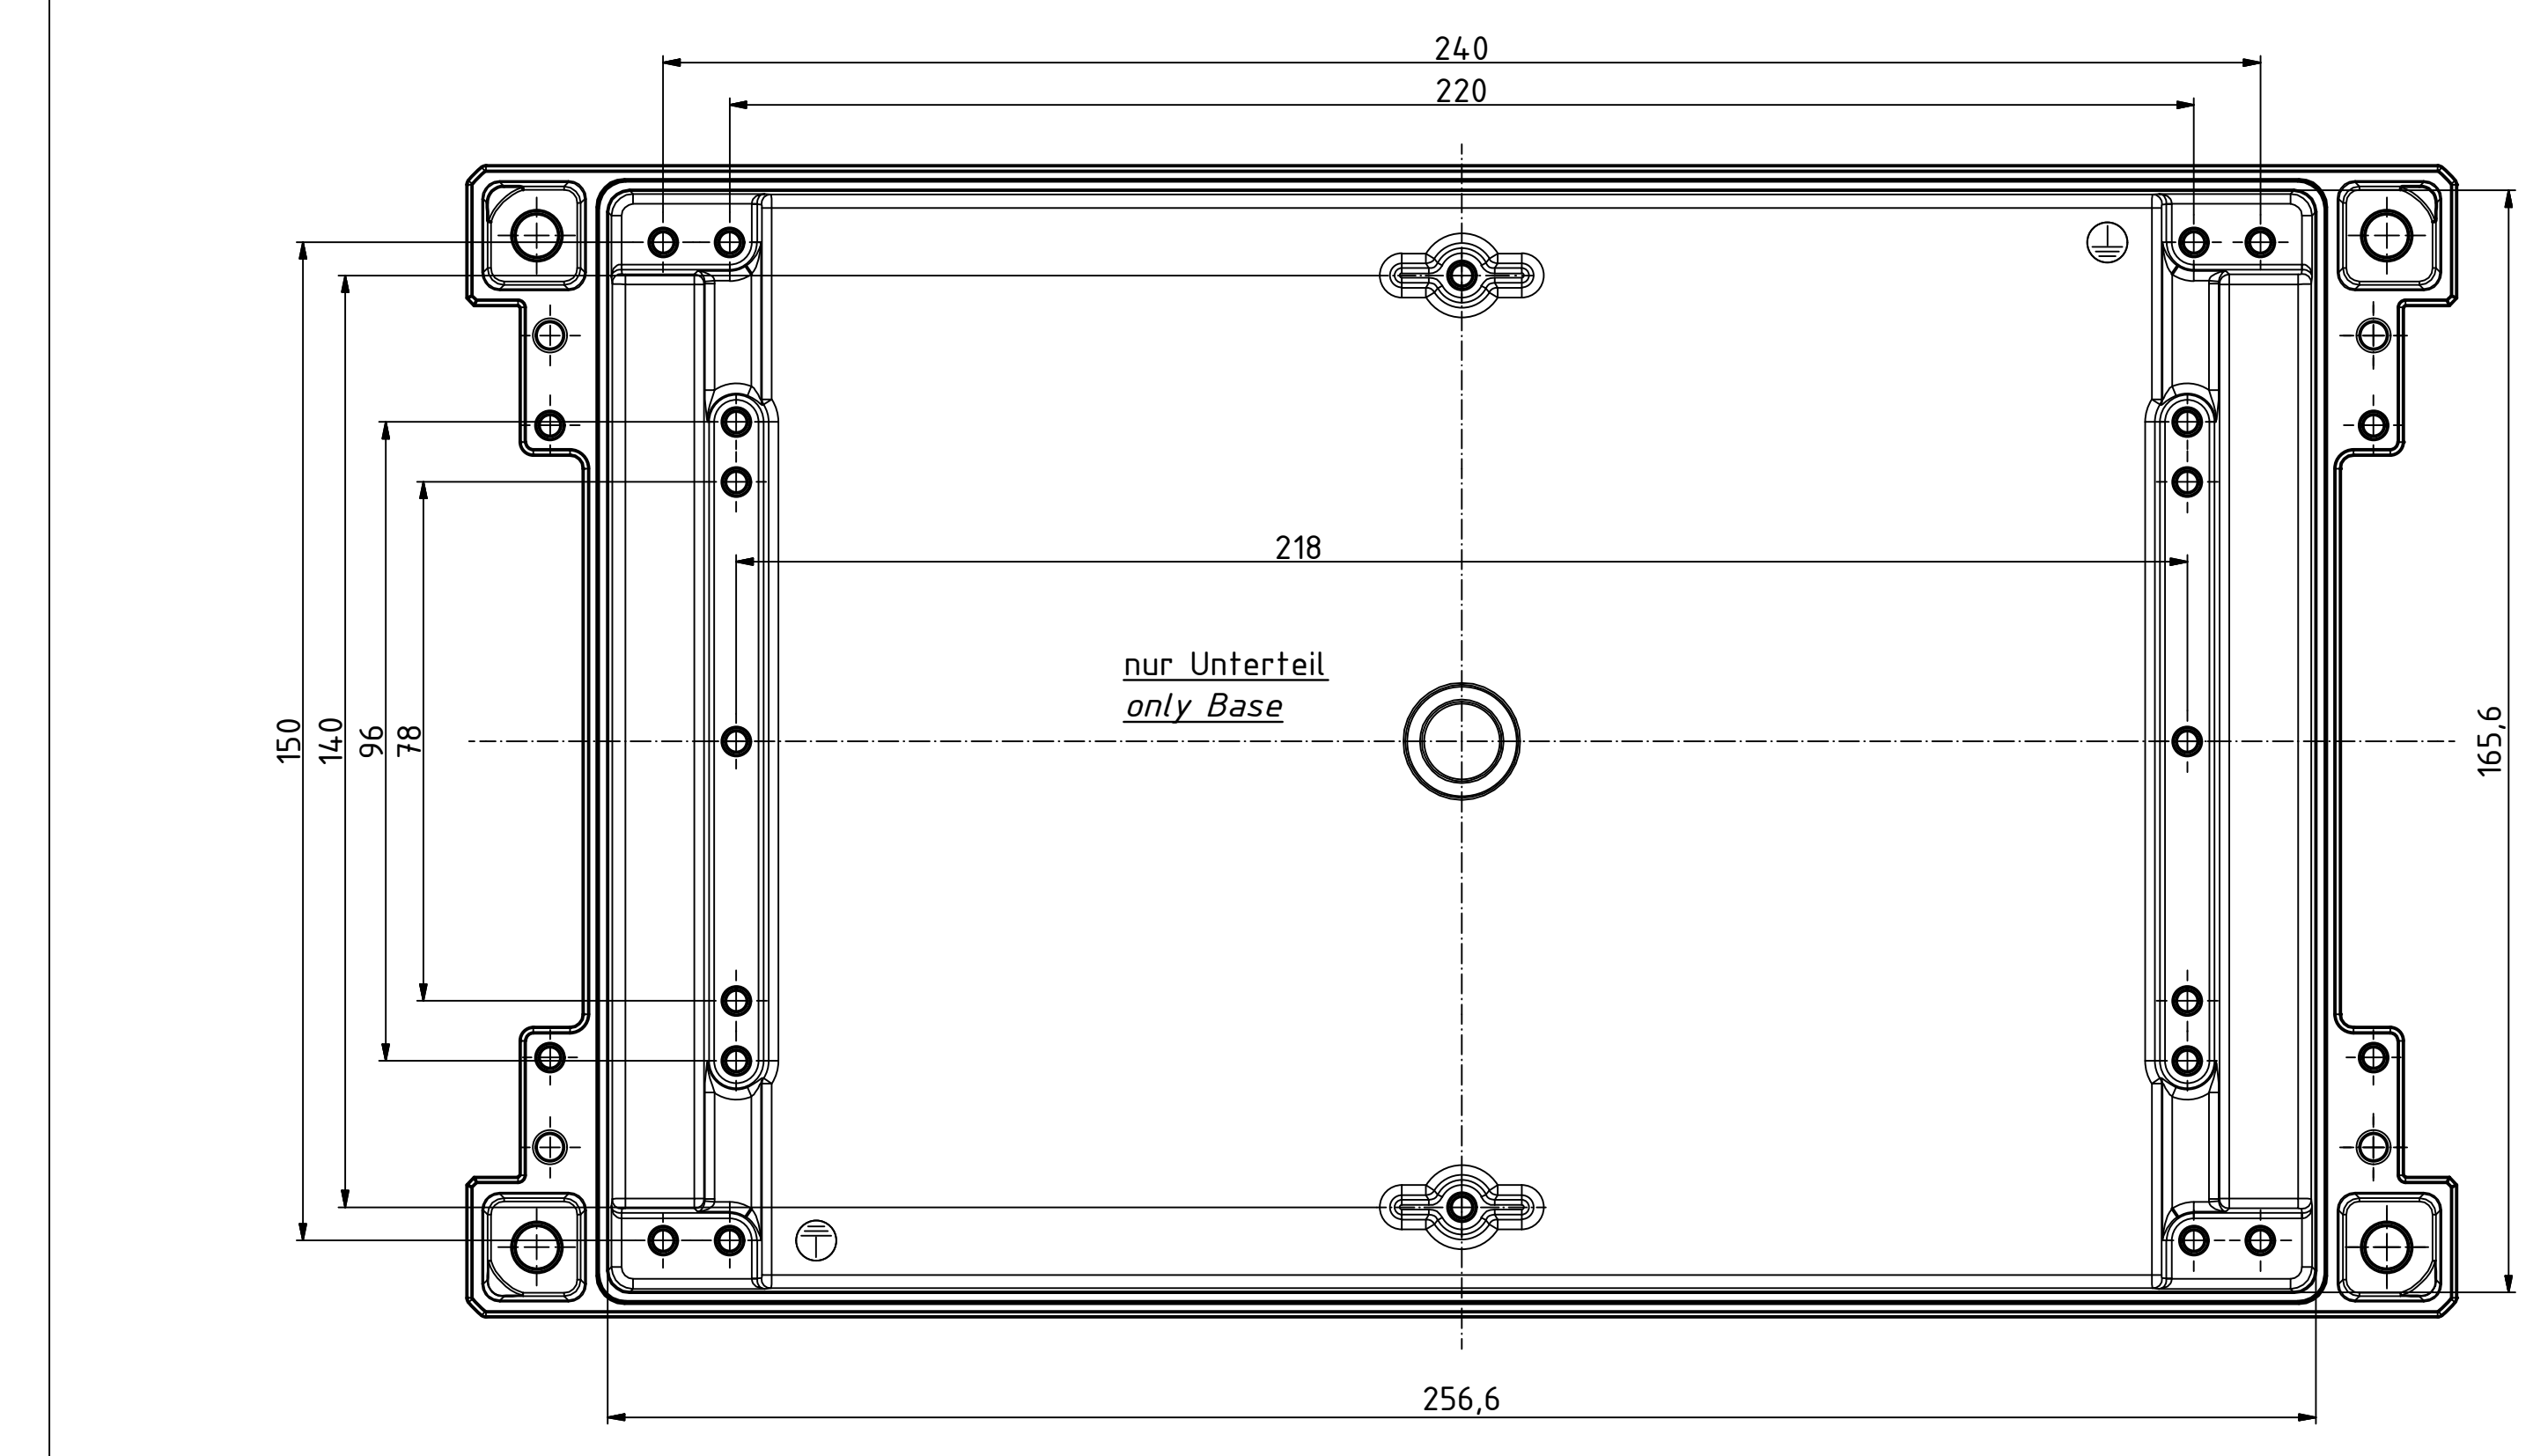

B-B (1 : 1)

A-A (1 : 1)

Maßstab/ Scale:	1:1
Zeichnungs-Nr. / Drawing-No.:	OK 5420.044.01
Artikel / Article:	Bocube Aluminium
	BA 281706 F-...
	Katalogz./Catalogue draw.
Ä Nr. / Alt No.:	
Datum/ Date:	
DISK:	2403720.dwg
Datum/Date:	23.09.2014, FW