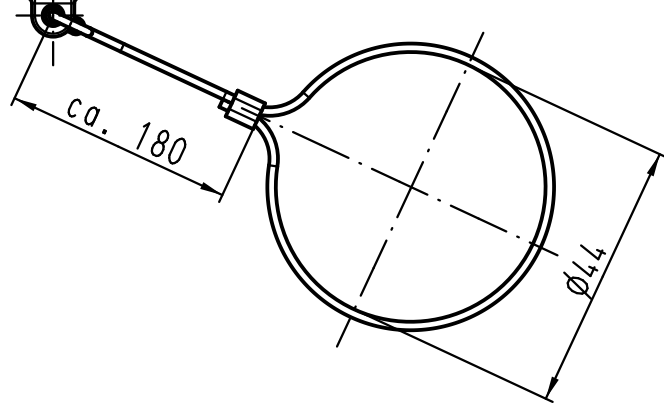

1 2 3 4 5 6

A

B

C

D

All Dimensions in mm Original Size DIN A 4		Techn. Character.			Nicht tolerierte Maße! Free size tolerances	
			Dat.	Name	Maßstab/Scale	<b>Abdeckkappe für Tüllengehäuse</b> <i>cover for hood</i> Han-INOX
		Detail.	08.06.11	Ho		
		Insp.		drie		
		Stand.				
A			HARTING Electric GmbH & Co. KG D-32339 Espelkamp			<b>TB 19 44 310 5422</b>
Mod.	Dat.	Name				