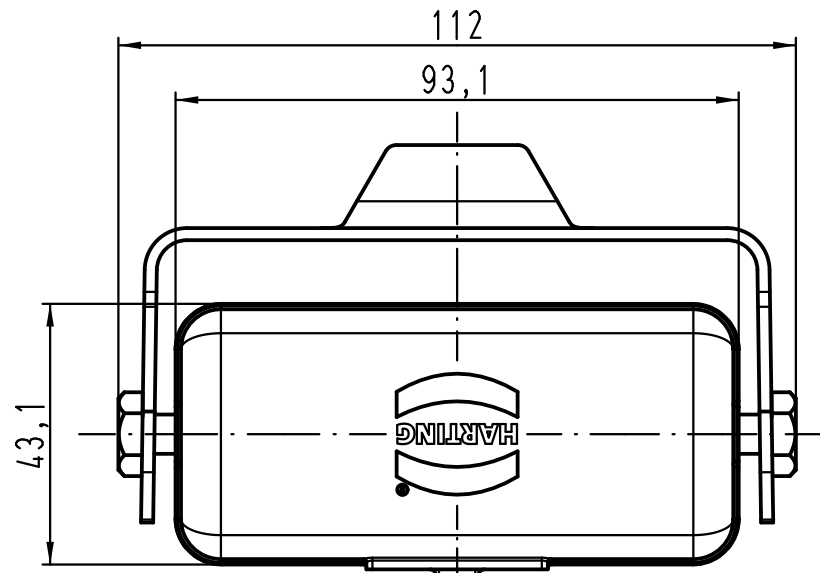

1 2 3 4 5 6

A

B

C

D

All Dimensions in mm Original Size DIN A 4		Techn. Character.			Nicht tolerierte Maße! Free size tolerances	
			Dat.	Name	Maßstab/Scale	<b>Abdeckkappe für Tüllengehäuse</b> <i>cover for hood</i> Han-INOX
		Detail.	08.06.11	Ho		
		Insp.		drie		
		Stand.				
A			HARTING Electric GmbH & Co. KG D-32339 Espelkamp			<b>TB 19 44 310 5422</b>
Mod.	Dat.	Name				