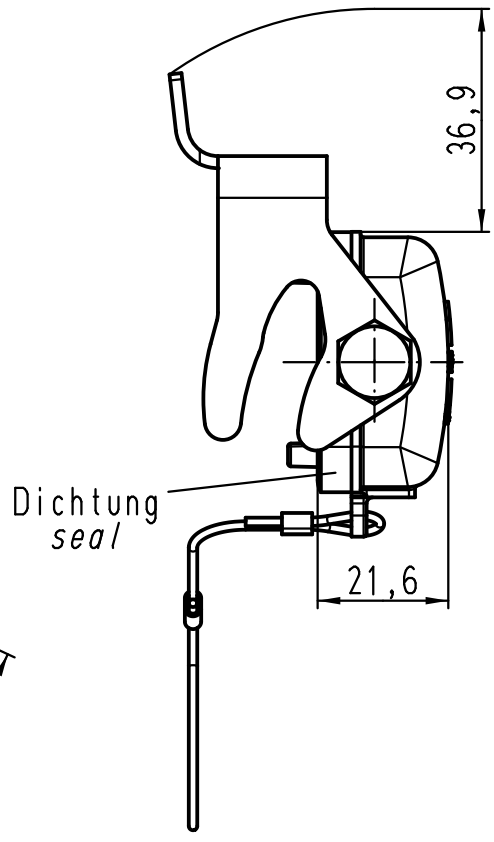

1 2 3 4 5 6

A

B

C

D

All Dimensions in mm Original Size DIN A 4		Techn. Character.			Nicht tolerierte Maße! Free size tolerances	
			Dat.	Name	Maßstab/Scale	<b>Abdeckkappe für Tüllengehäuse</b> <i>cover for hood</i> Han-INOX
		Detail.	08.06.11	Ho		
		Insp.		drie		
		Stand.				
A			HARTING Electric GmbH & Co. KG D-32339 Espelkamp			<b>TB 19 44 310 5422</b>
Mod.	Dat.	Name				