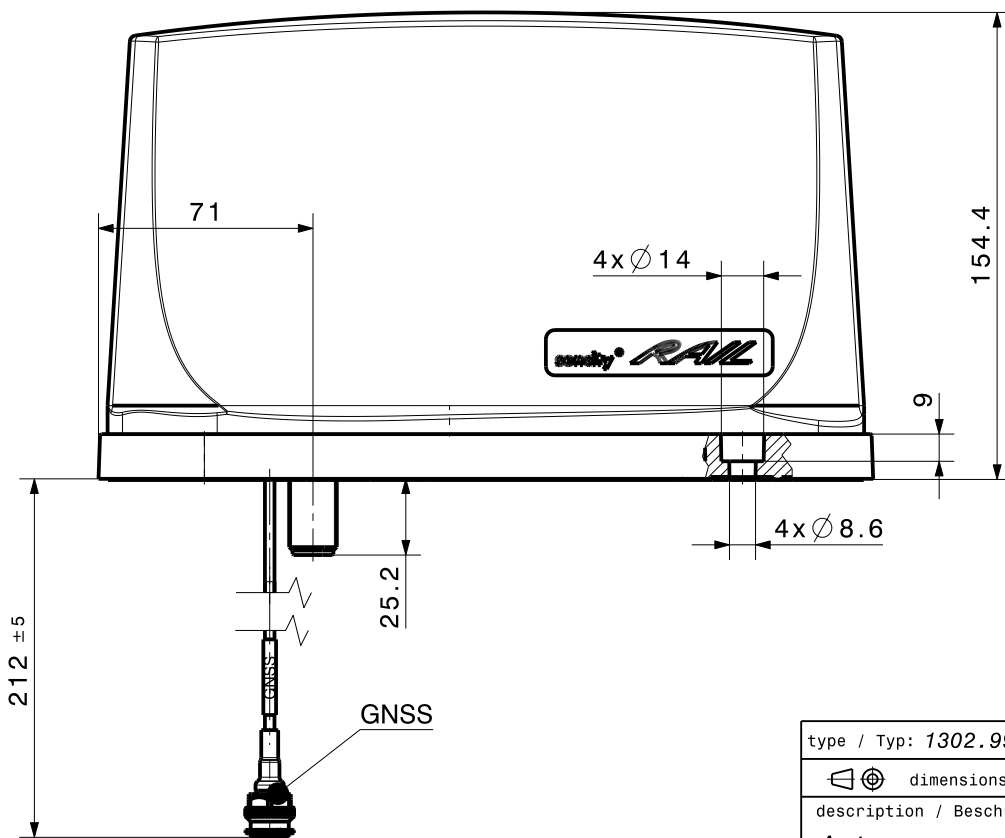

type / Typ: 1302.99.0026		part no. / Teile Nr.: PRO-00399698		C sheet/Blatt XX / XX	
⊕ dimensions in millimeter [mm]		description / Beschreibung		drawing-no. / Zeichnungsnr.	
Antenna		DOU-00399698		Release	
alternative ID:				C	