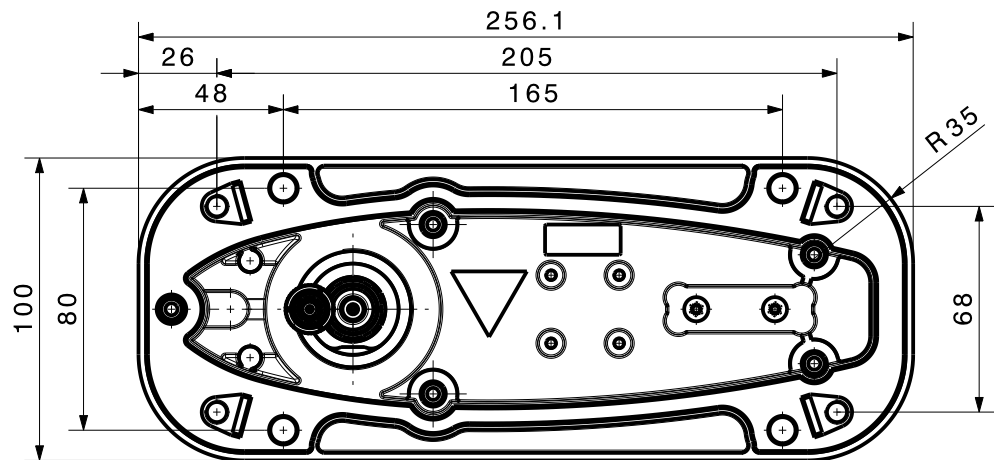

type / Typ: 1302.99.0026		part no. / Teile Nr.: PRO-00399698		C sheet/Blatt XX / XX	
⊕ dimensions in millimeter [mm]		description / Beschreibung		drawing-no. / Zeichnungsnr.	
Antenna		DOU-00399698		Release	
alternative ID:				C	