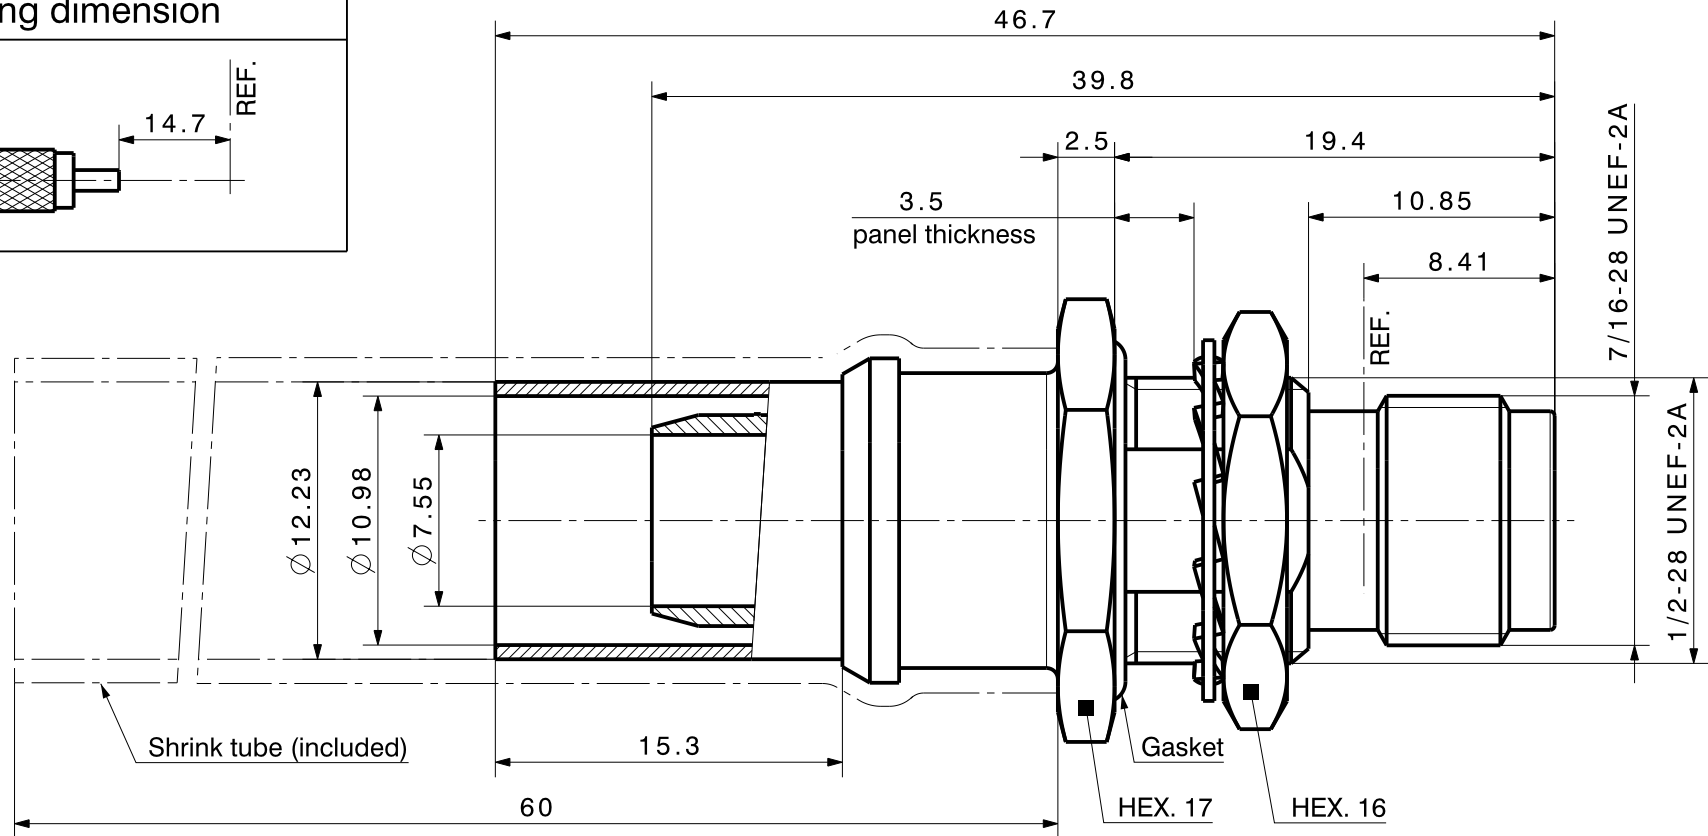

Mounting hole

ML 4

type / Typ: 24_TNC-50-7-5		
⊕ ⊗ dimensions in millimeter [mm]	part no. / Teile Nr.: PRO-00240997	A sheet/Blatt XX / XX
description / Beschreibung		drawing-no. / Zeichnungsnr.
Bulkhead cable jack		DOU-00240997
alternative ID:		Release A