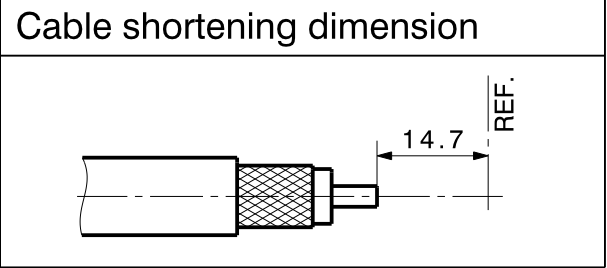

Mounting hole

ML 4

type / Typ: 24_TNC-50-7-5		
⊕ ⊗ dimensions in millimeter [mm]	part no. / Teile Nr.: PRO-00240997	A sheet/Blatt XX / XX
description / Beschreibung		drawing-no. / Zeichnungsnr.
Bulkhead cable jack		DOU-00240997
alternative ID:		Release A