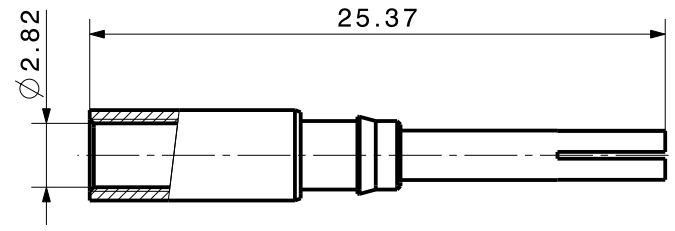

Mounting hole

ML 4

type / Typ: 24_TNC-50-7-5		
⊕ ⊗ dimensions in millimeter [mm]	part no. / Teile Nr.: PRO-00240997	A sheet/Blatt XX / XX
description / Beschreibung		drawing-no. / Zeichnungsnr.
Bulkhead cable jack		DOU-00240997
alternative ID:		Release A