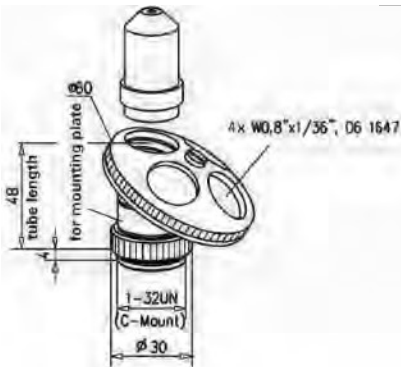

Tubus

- Zur Ablendung von Seiten- und Streulicht
- Als Tubusaufnahme für Okulare verwendbar
- Außen-Ø 25 mm, Innen-Ø 23.2 mm

Tube

- *Blocks ambient / scattered light*
- *May also be used to hold eyepieces*
- *Outer-Ø 25 mm, inner-Ø 23.2 mm*

Tubus Tube

Produktbezeichnung	Part No.
<i>Item Title</i>	<i>Part No.</i>
Tube	G063665000

Objektivrevolver 4x mit C-Mount Adapter

- Zur Aufnahme von 4 Mikroskopobjektiven
- Exakte Einrastung der Positionen
- Inklusive C-Mount Adapter, abschraubbar
- Kombinierbar mit Mikrobankaufnahmeplatte 25
- Revolverscheibe Ø 60 mm, kugellagert
- Anschlussgewinde: Mit Adapter 1-32 UN (C-Mount), ohne Adapter W0,8" x 1/36"

Lens Turret 4x with C-Mount Adapter

- *For mounting 4 microscope objectives*
- *Spring-loaded detents*
- *Removable C-Mount adapter*
- *To combine with Mounting plate 25*
- *Ball-bearing turret disk Ø 60 mm*
- *Fitting threads:*
- *- With adapter: 1-32 UN (C-Mount)*
- *- Without adapter: W0.8"x1/36"*

Objektivrevolver 4x mit C-Mount Adapter Lens Turret 4x with C-Mount Adapter

Produktbezeichnung	Part No.
<i>Item Title</i>	<i>Part No.</i>
Lens Turret 4x with C-Mount Adapter	G061647000