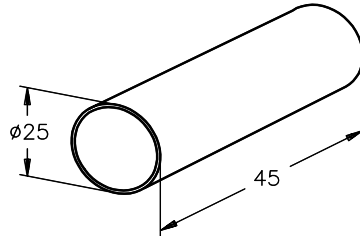

Tubus

- Zur Ablendung von Seiten- und Streulicht
- Als Tubusaufnahme für Okulare verwendbar
- Außen-Ø 25 mm, Innen-Ø 23.2 mm

Tube

- *Blocks ambient / scattered light*
- *May also be used to hold eyepieces*
- *Outer-Ø 25 mm, inner-Ø 23.2 mm*

Tubus Tube

Produktbezeichnung	Part No.
<i>Item Title</i>	<i>Part No.</i>
Tube	G063665000

Objektivrevolver 4x mit C-Mount Adapter

- Zur Aufnahme von 4 Mikroskopobjektiven
- Exakte Einrastung der Positionen
- Inklusive C-Mount Adapter, abschraubbar
- Kombinierbar mit Mikrobankaufnahmeplatte 25
- Revolverscheibe Ø 60 mm, kugellagert
- Anschlussgewinde: Mit Adapter 1-32 UN (C-Mount), ohne Adapter W0,8" x 1/36"

Lens Turret 4x with C-Mount Adapter

- *For mounting 4 microscope objectives*
- *Spring-loaded detents*
- *Removable C-Mount adapter*
- *To combine with Mounting plate 25*
- *Ball-bearing turret disk Ø 60 mm*
- *Fitting threads:*
- *- With adapter: 1-32 UN (C-Mount)*
- *- Without adapter: W0.8"x1/36"*

Objektivrevolver 4x mit C-Mount Adapter Lens Turret 4x with C-Mount Adapter

Produktbezeichnung	Part No.
<i>Item Title</i>	<i>Part No.</i>
Lens Turret 4x with C-Mount Adapter	G061647000