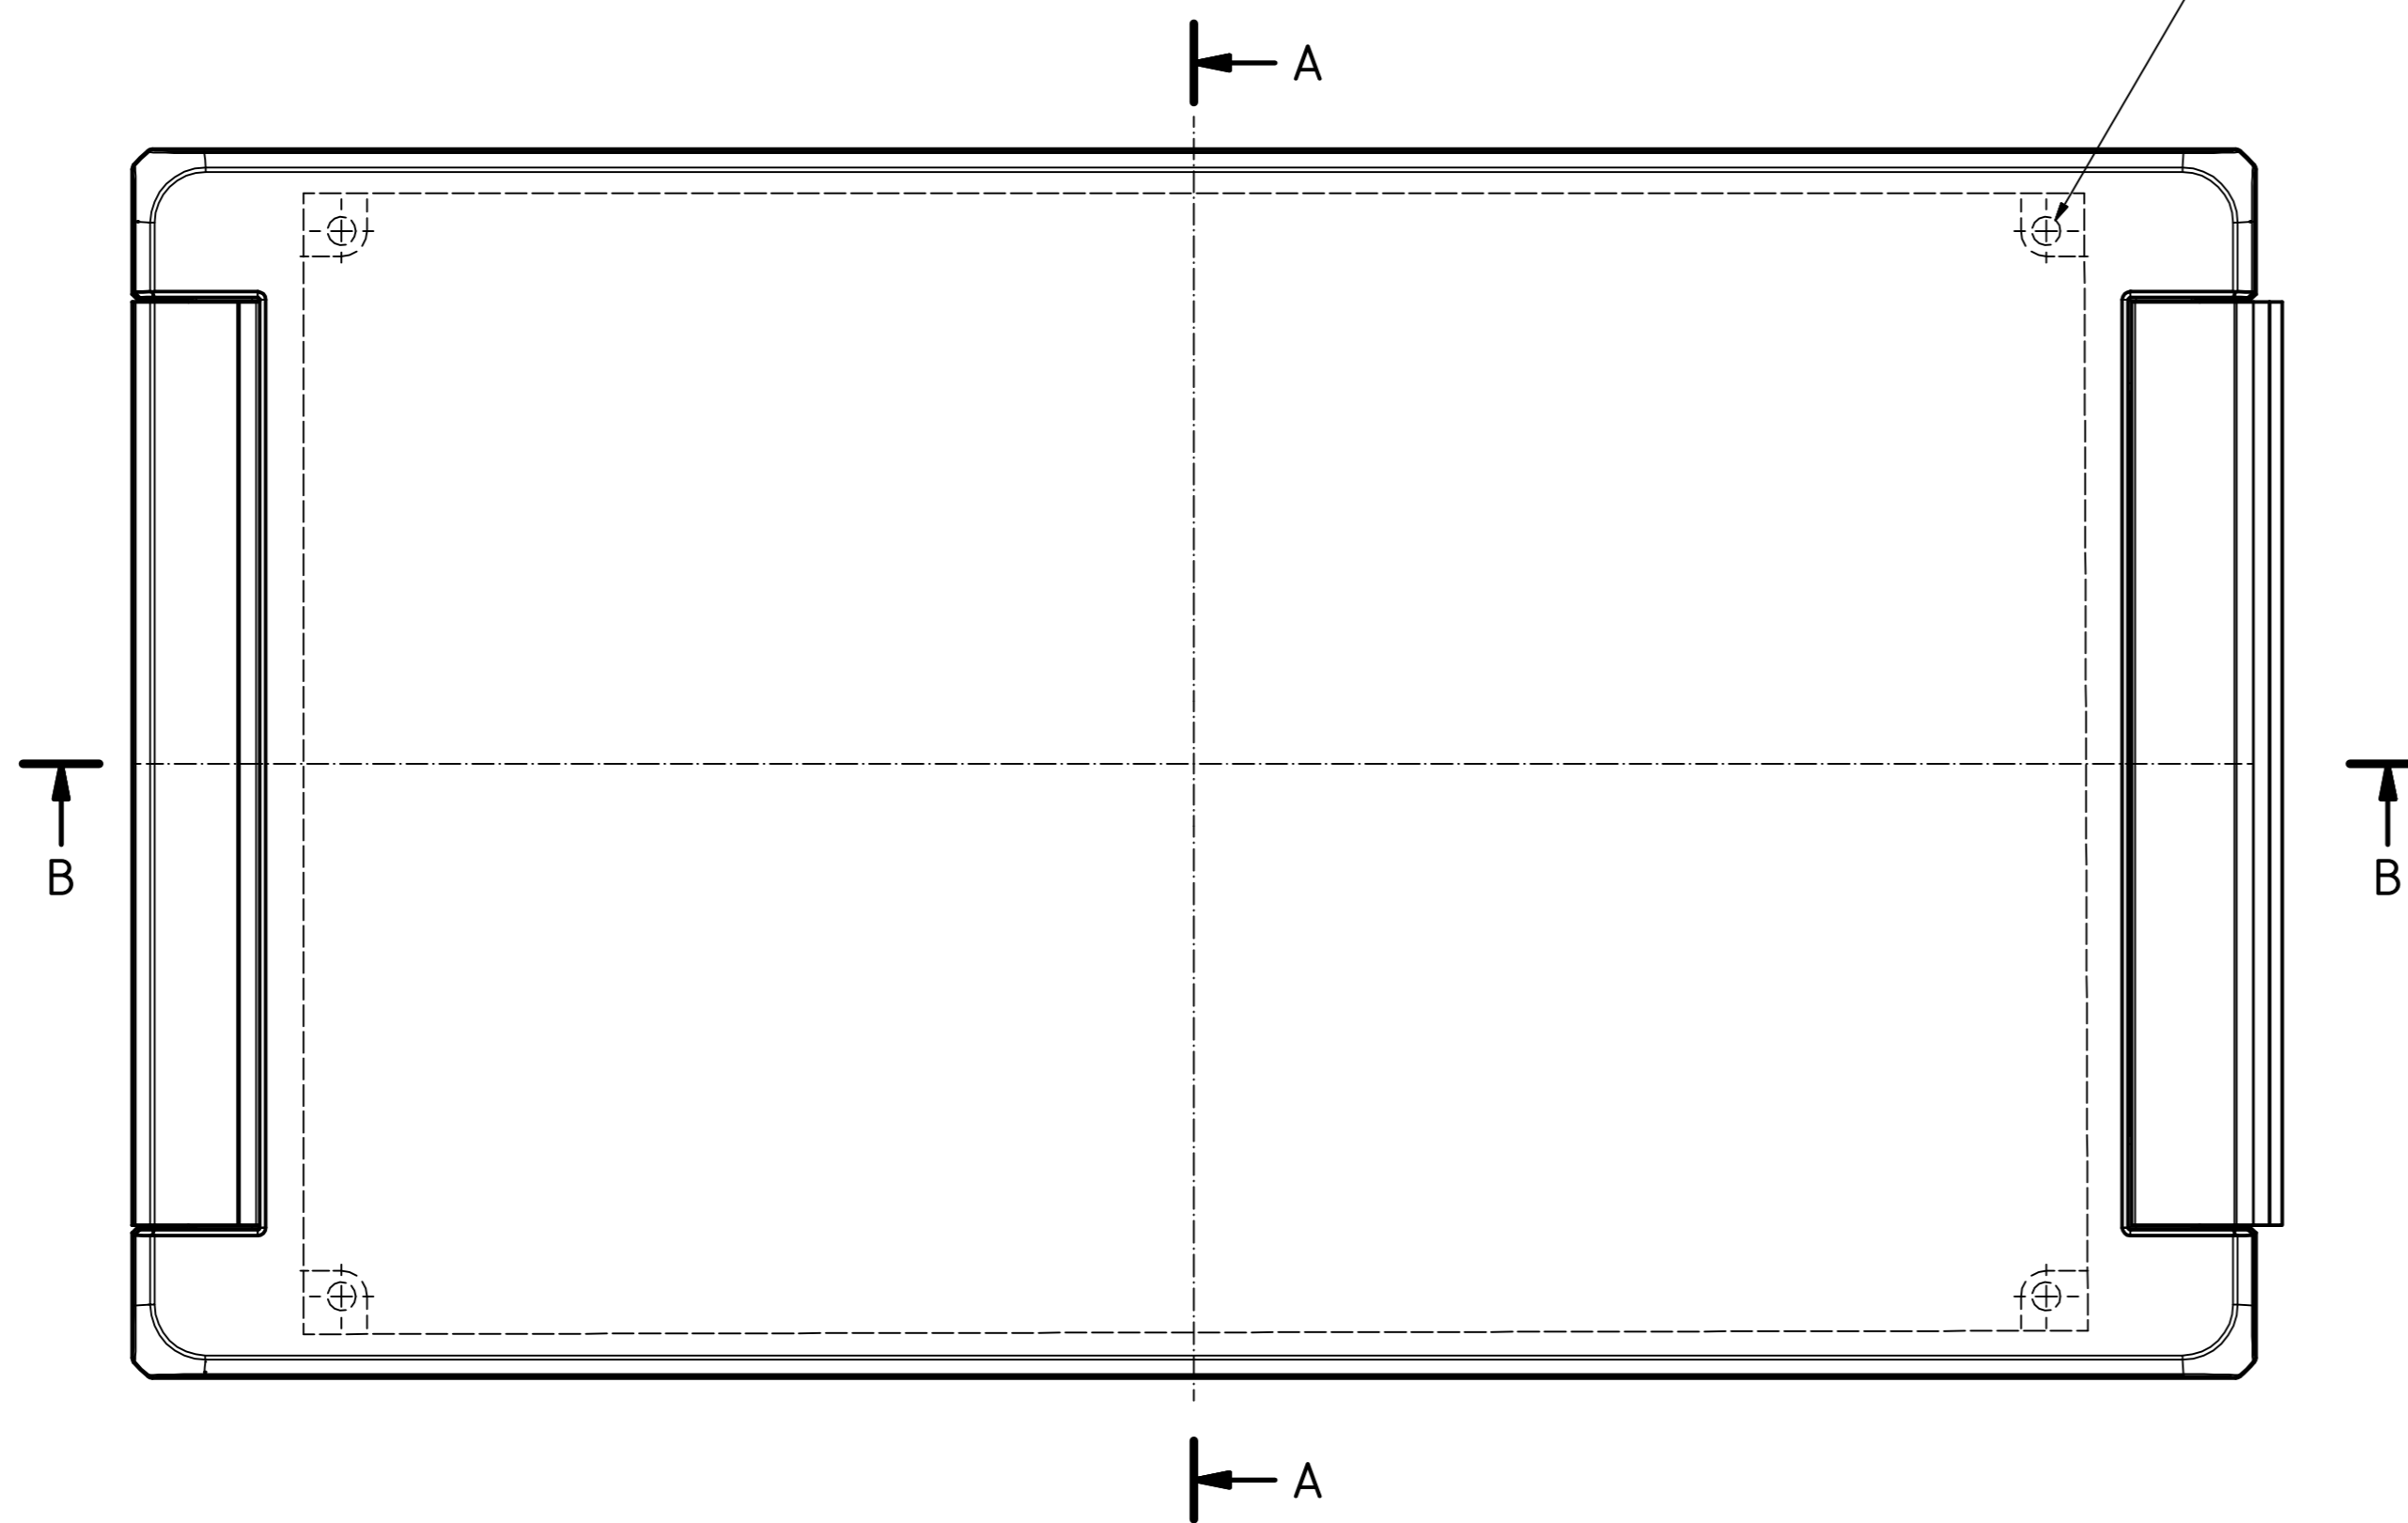

A-A (1 : 1)

Maßstab/ Scale:	1:1
Zeichnungs-Nr. / Drawing-No.:	OK 5420.045.01
Artikel / Article:	Bocube Aluminium
	BA 281709-...
	Katalogzg./Catalogue draw.
Ä-Nr. / Alt. No.:	
Datum / Date:	
DISK:	2403721dw
Datum / Date:	25.03.2014, EW