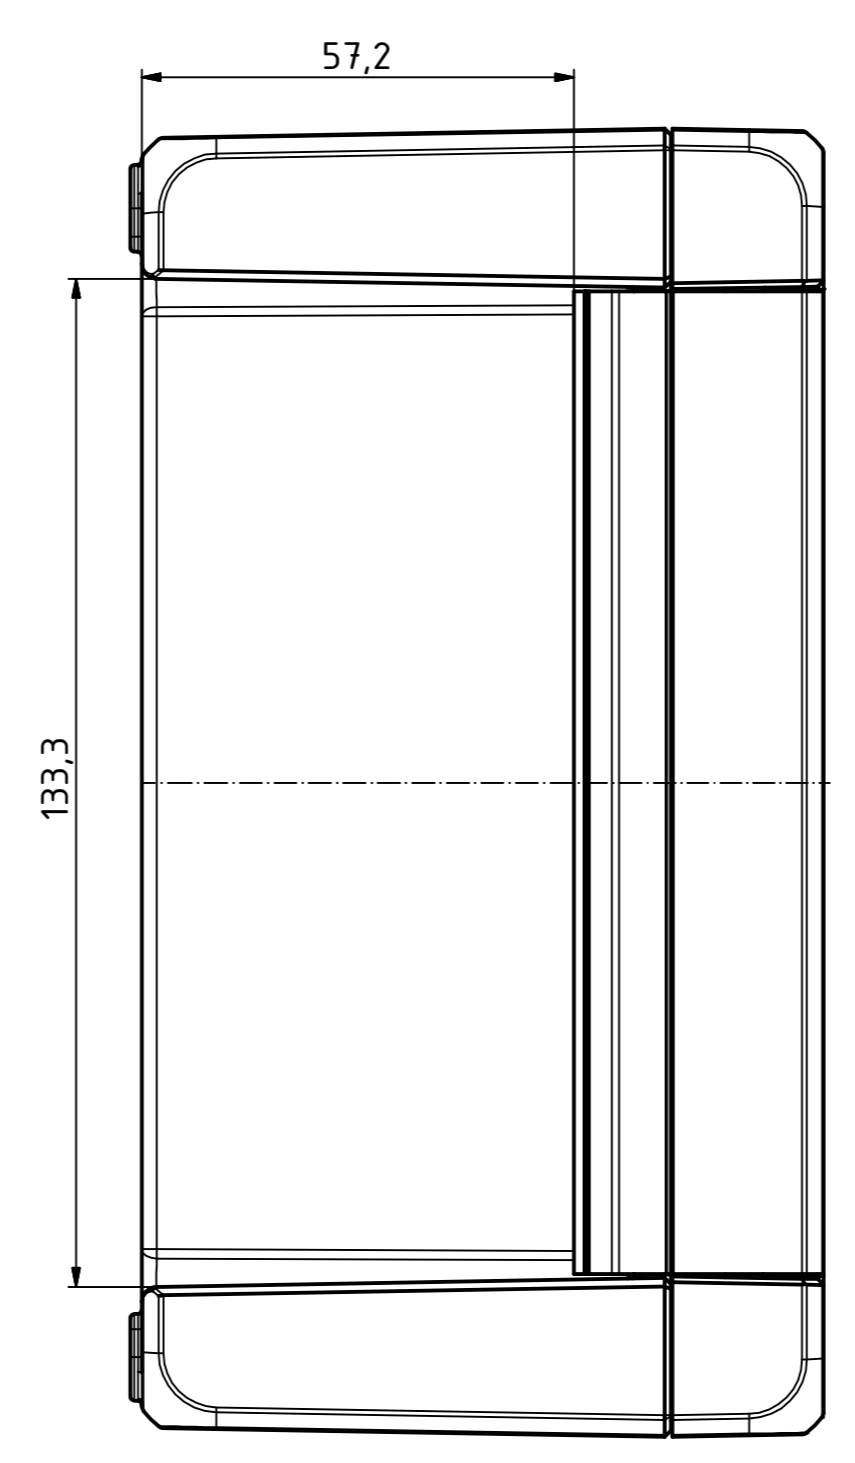

A-A (1 : 1)

Maßstab/ Scale:	1:1
Zeichnungs-Nr. / Drawing-No.:	OK 5420.045.01
Artikel / Article:	Bocube Aluminium
	BA 281709-...
	Katalogzg./Catalogue draw.
Ä-Nr. / Alt. No.:	
Datum / Date:	
DISK:	2403721dw
Datum / Date:	25.03.2014, EW