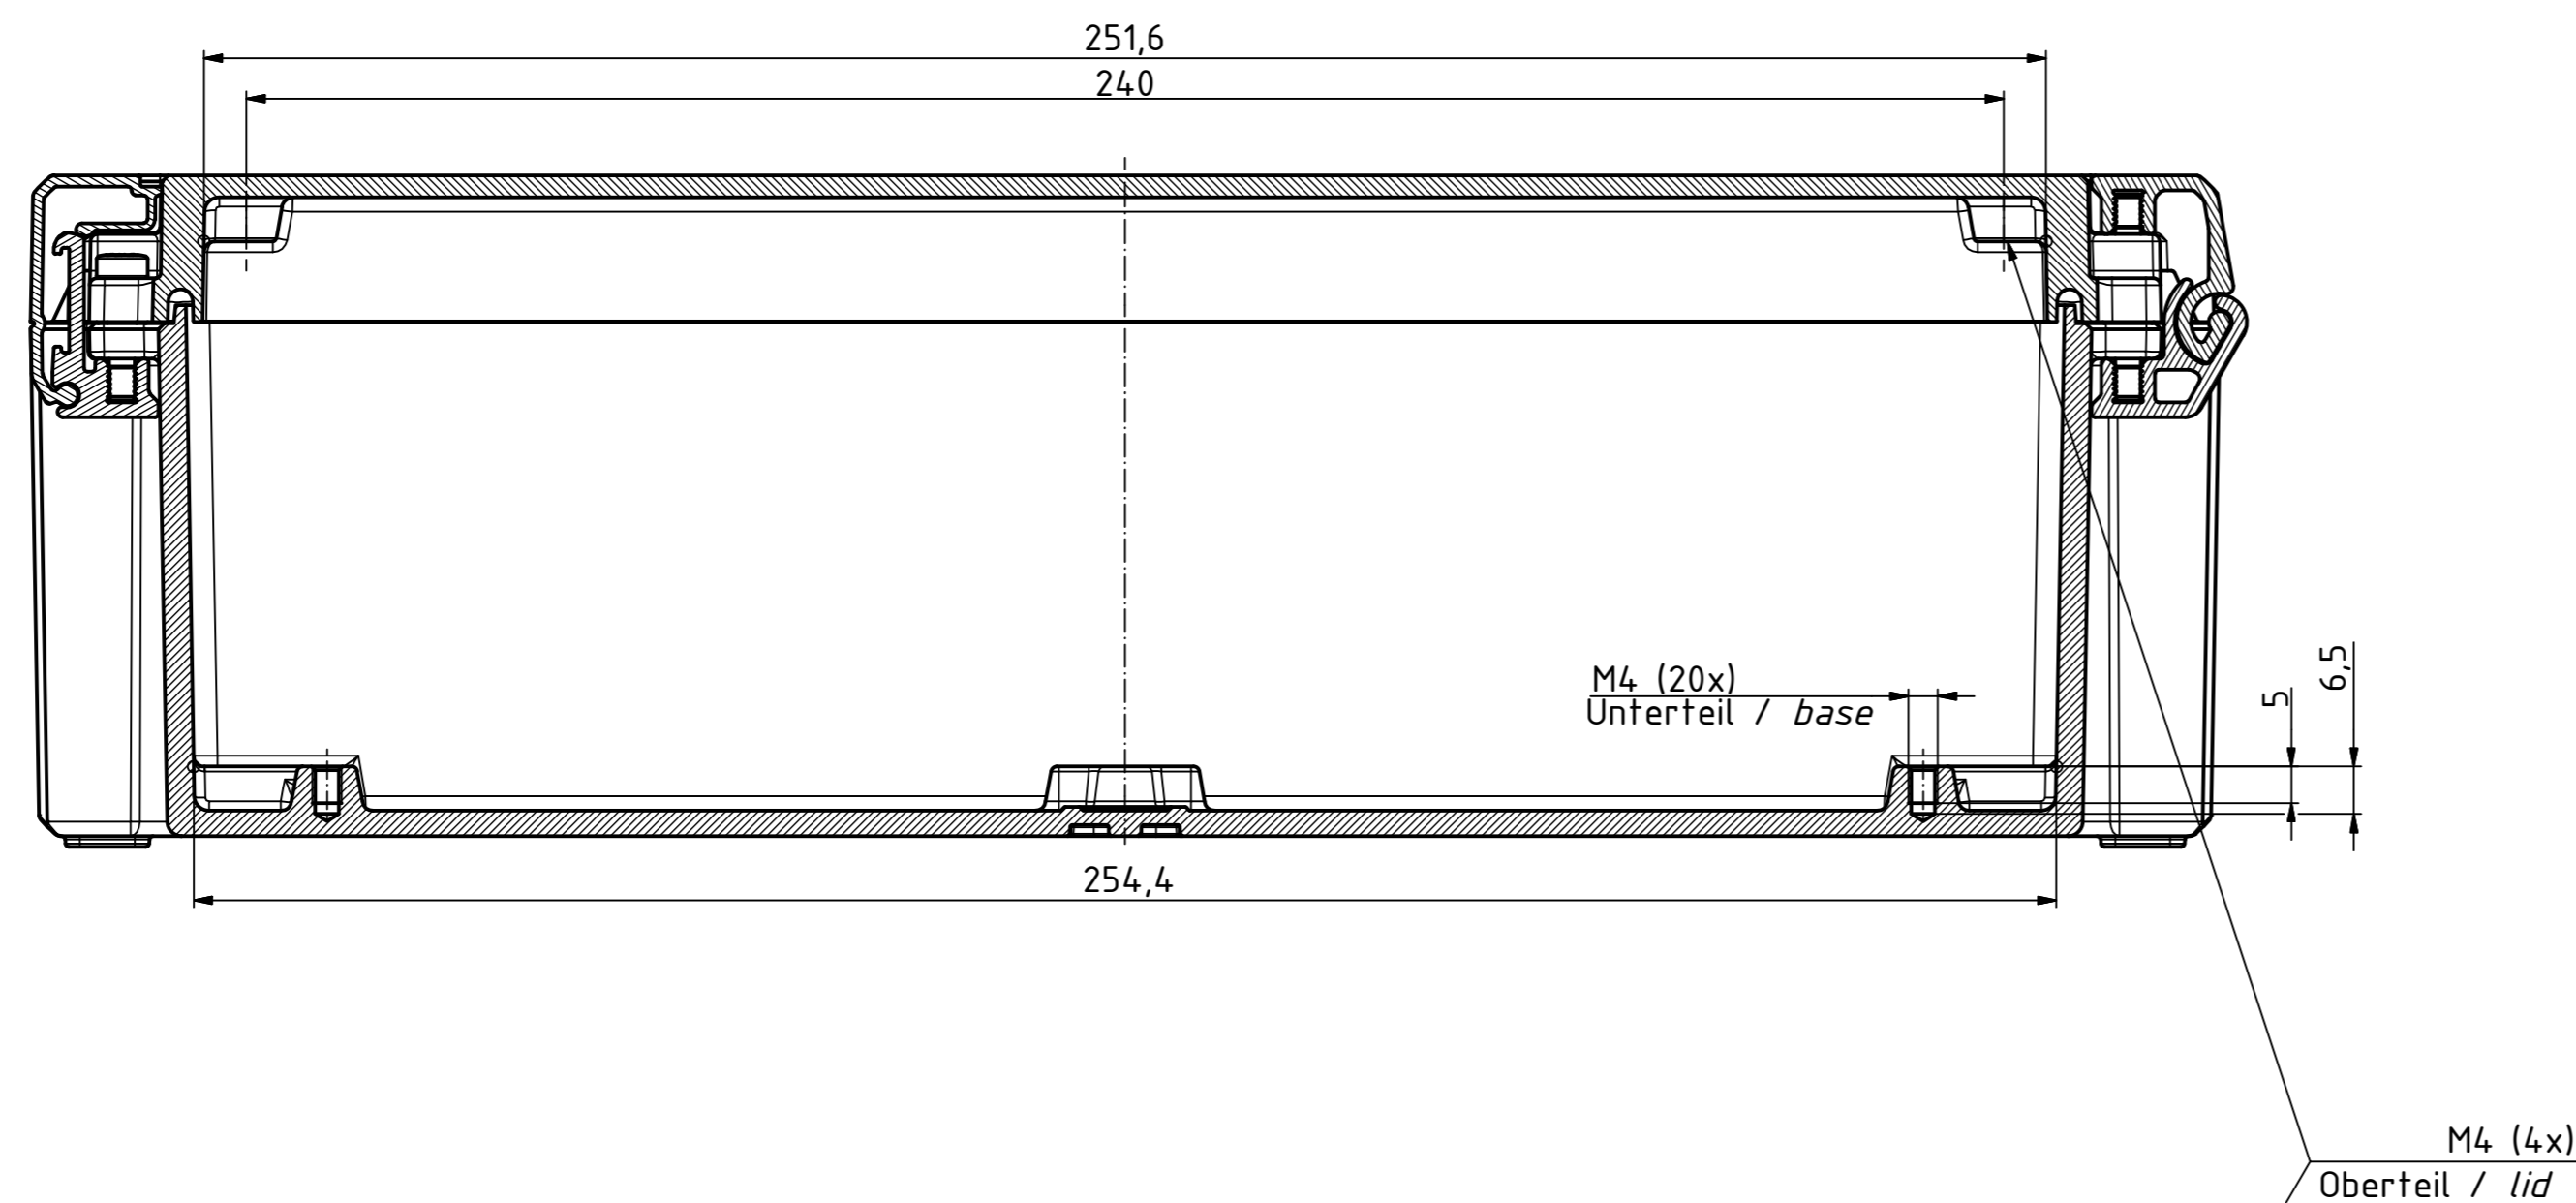

B-B (1 : 1)

Maßstab/ Scale:	1:1
Zeichnungs-Nr. / Drawing-No.:	OK 5420.045.01
Artikel / Article:	Bocube Aluminium
	BA 281709-...
	Katalogzg./Catalogue draw.
Ä-Nr. / Alt. No.:	
Datum / Date:	
DISK:	2403721dw
Datum / Date:	25.03.2014, EW