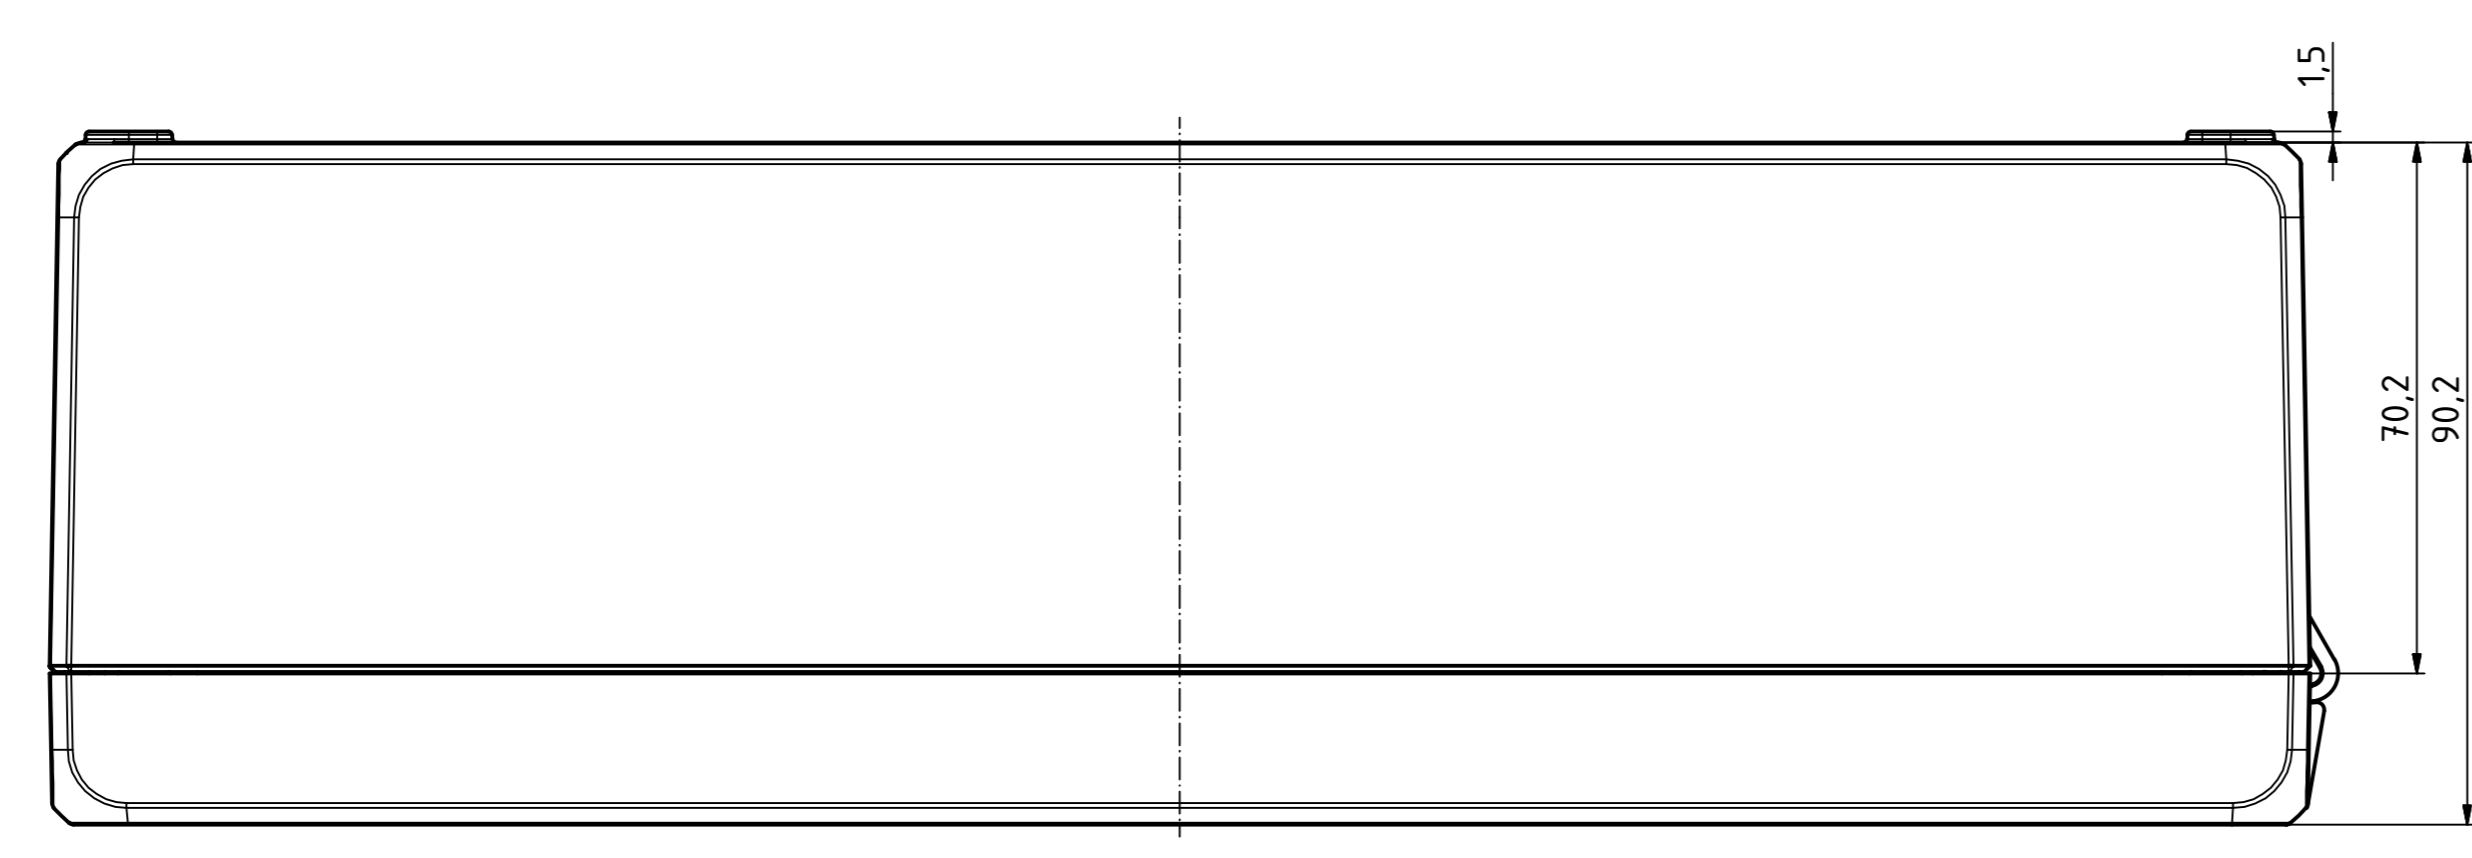

A-A (1 : 1)

Maßstab/ Scale:	1:1
Zeichnungs-Nr. / Drawing-No.:	OK 5420.045.01
Artikel / Article:	Bocube Aluminium
	BA 281709-...
	Katalogzg./Catalogue draw.
Ä-Nr. / Alt. No.:	
Datum / Date:	
DISK:	2403721dw
Datum / Date:	25.03.2014, EW