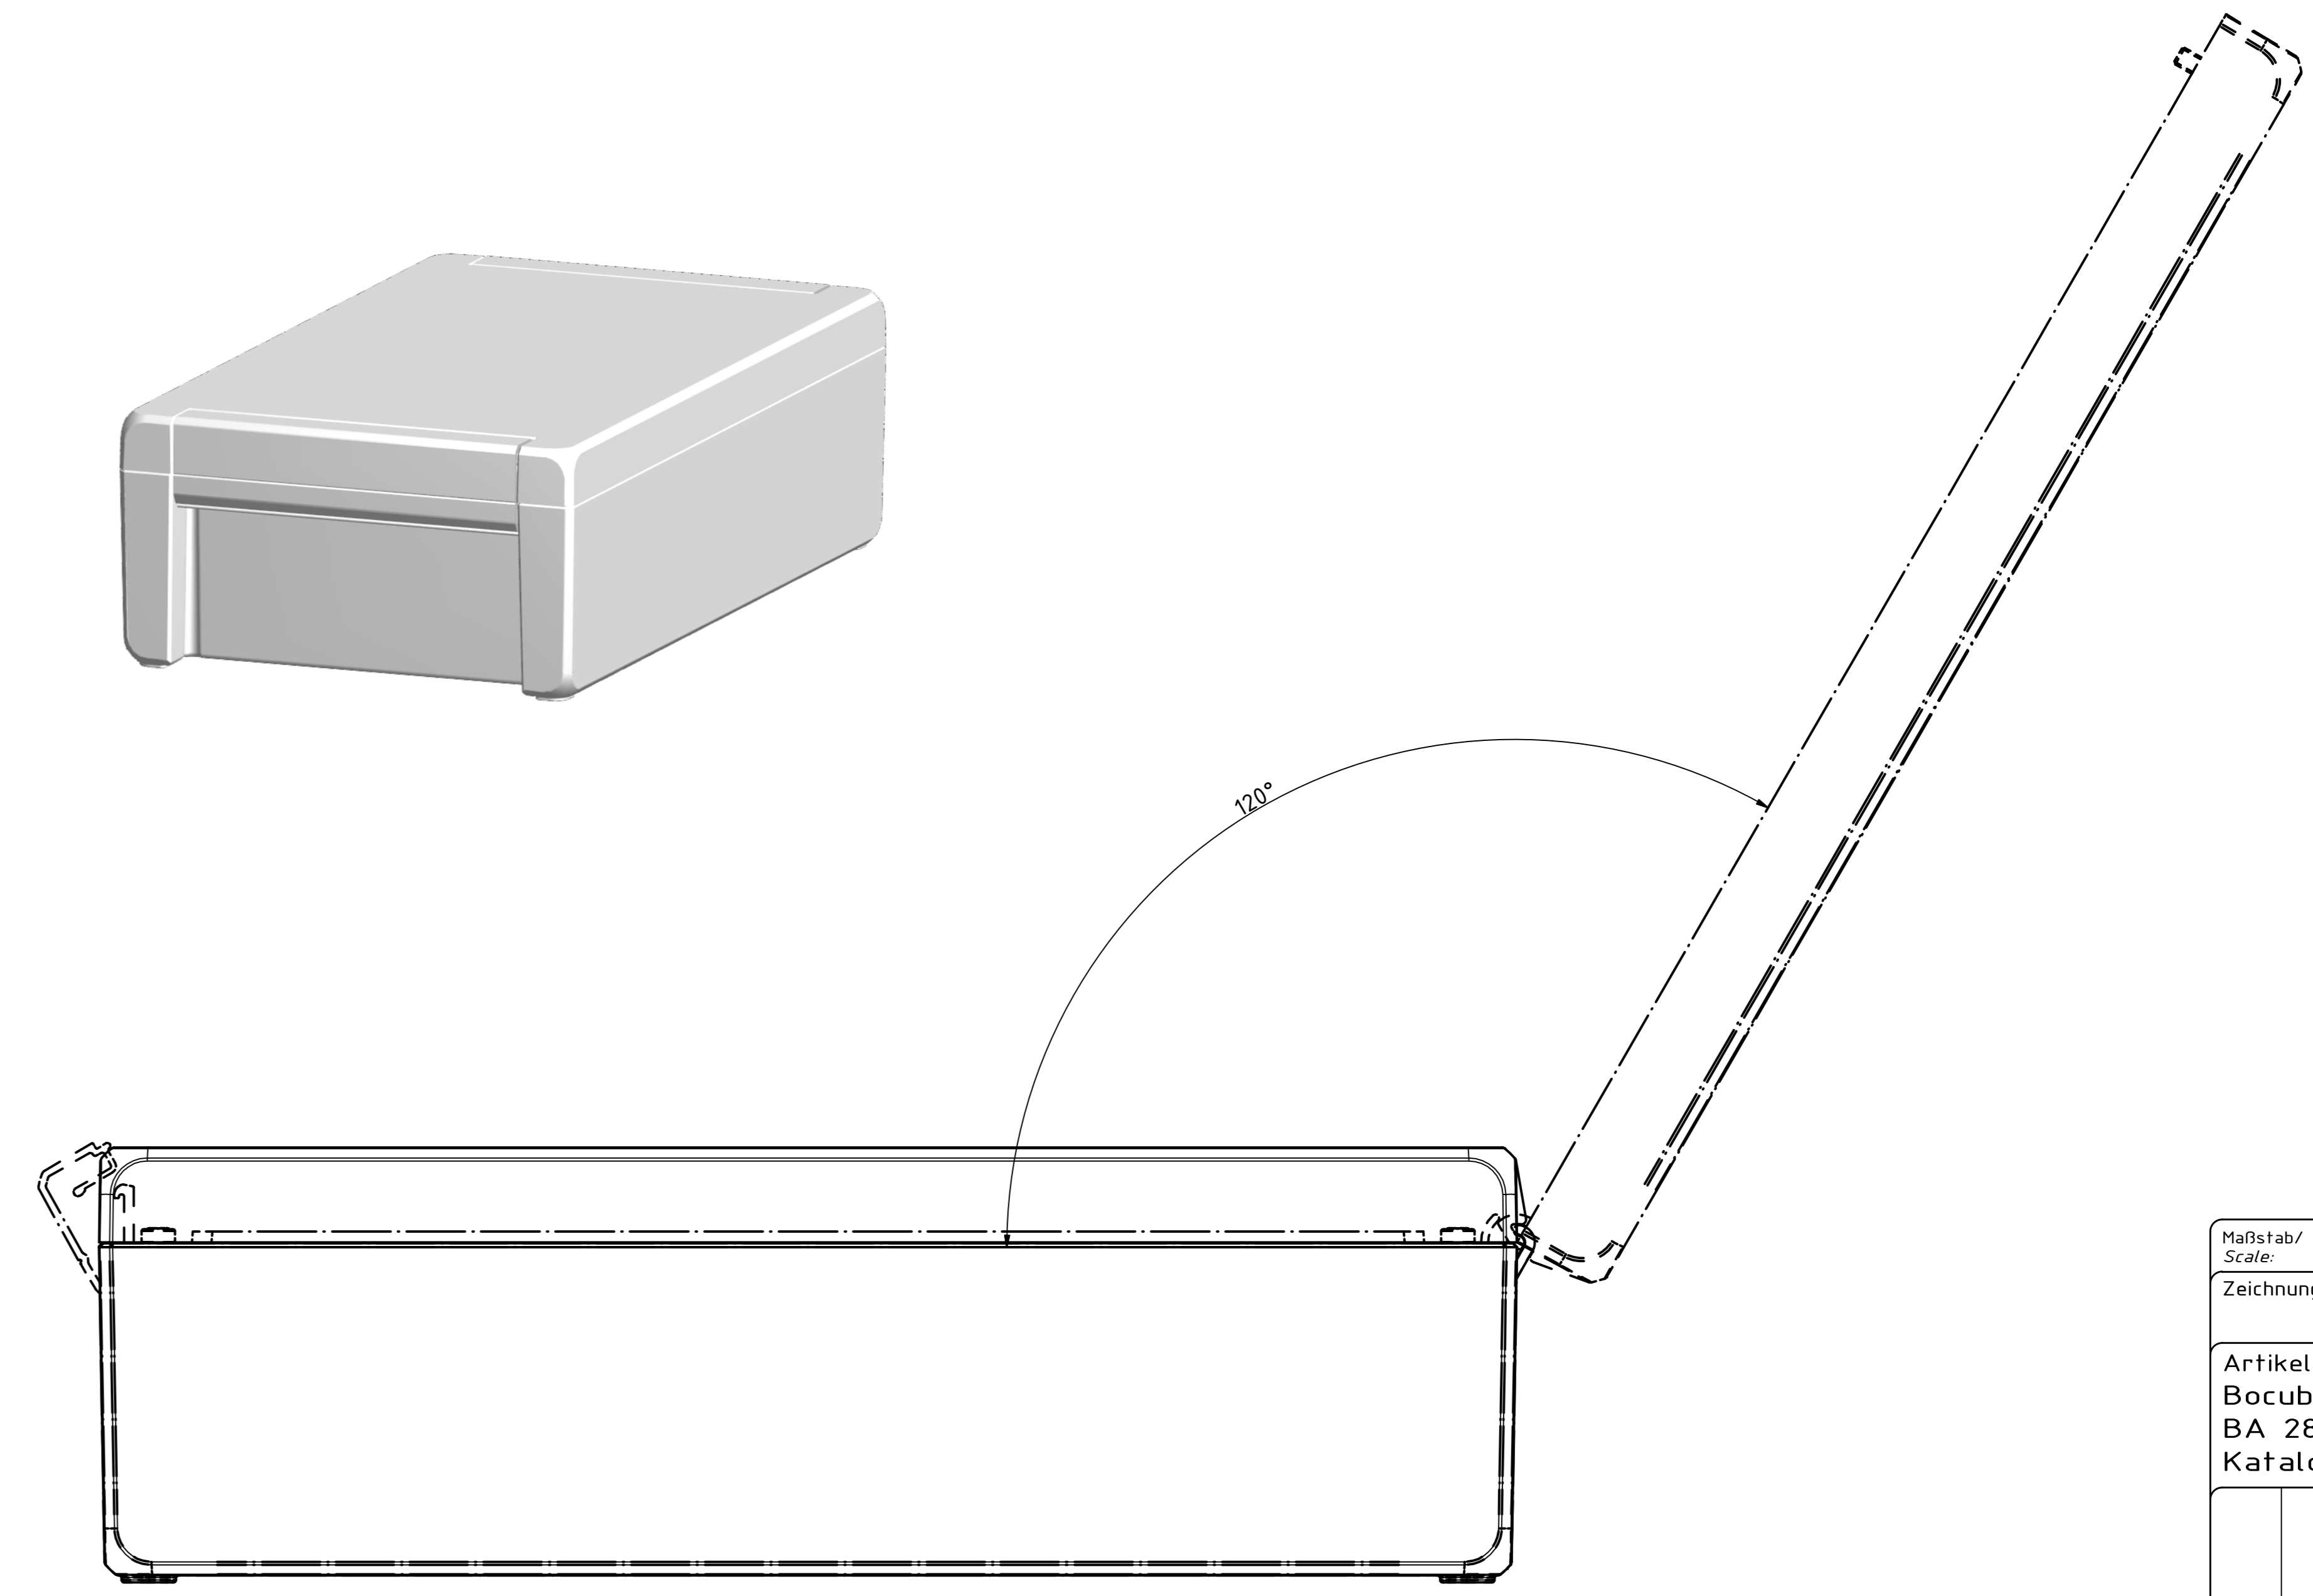

A-A (1 : 1)

Maßstab/ Scale:	1:1
Zeichnungs-Nr. / Drawing-No.:	OK 5420.045.01
Artikel / Article:	Bocube Aluminium
	BA 281709-...
	Katalogzg./Catalogue draw.
Ä-Nr. / Alt. No.:	
Datum / Date:	
DISK:	2403721dw
Datum / Date:	25.03.2014, EW