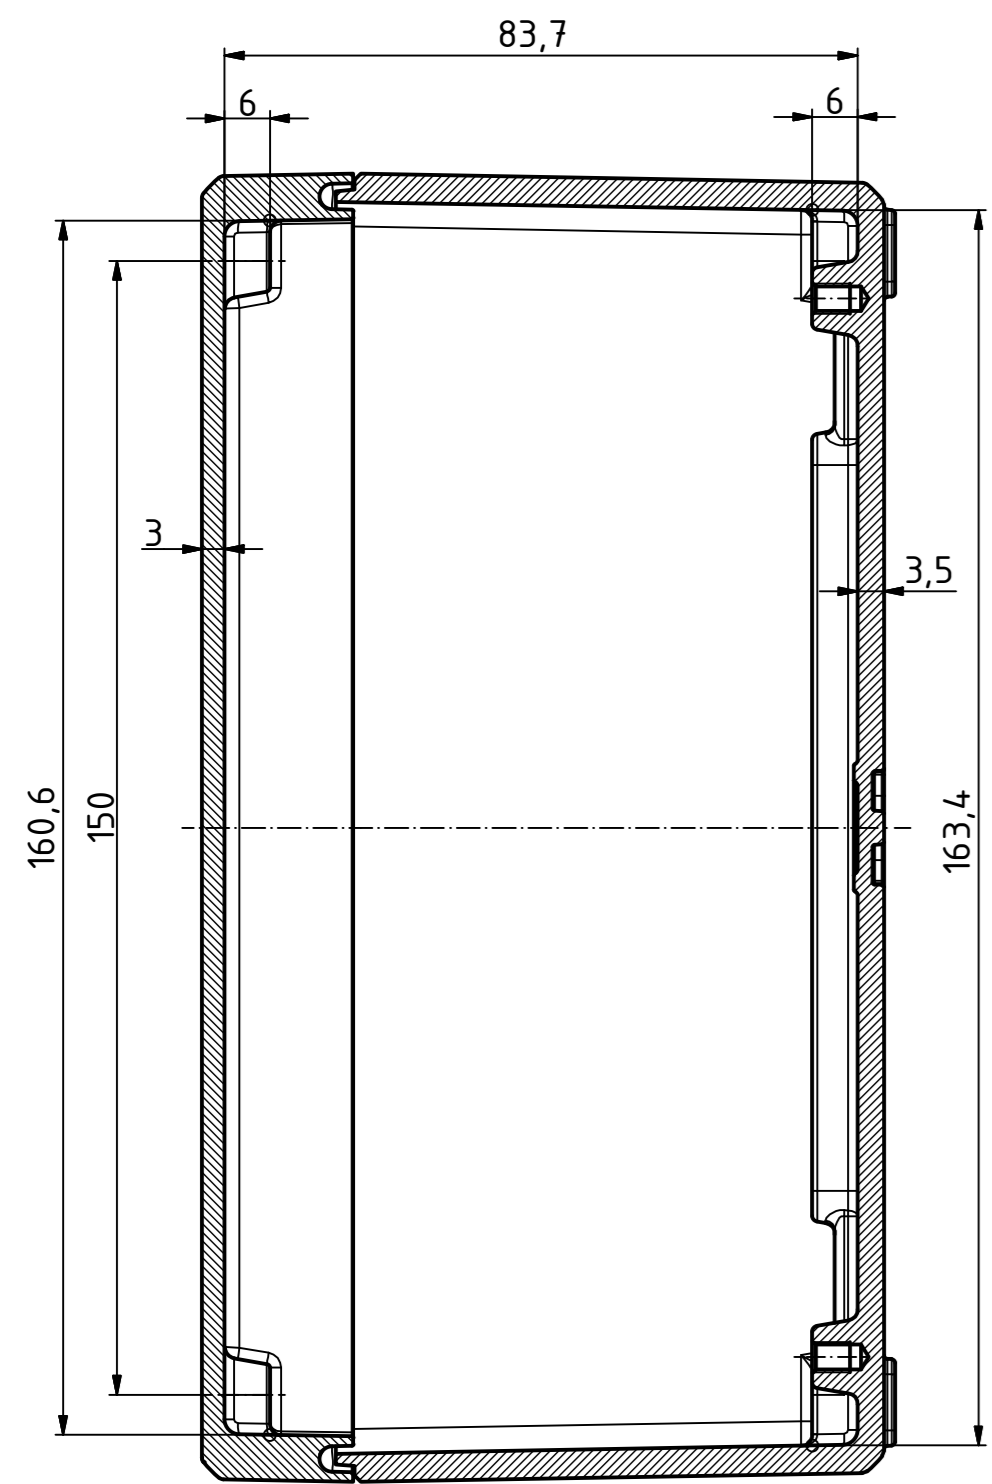

A-A (1 : 1)

Maßstab/ Scale:	1:1
Zeichnungs-Nr. / Drawing-No.:	OK 5420.045.01
Artikel / Article:	Bocube Aluminium
	BA 281709-...
	Katalogzg./Catalogue draw.
Ä-Nr. / Alt. No.:	
Datum / Date:	
DISK:	2403721dw
Datum / Date:	25.03.2014, EW