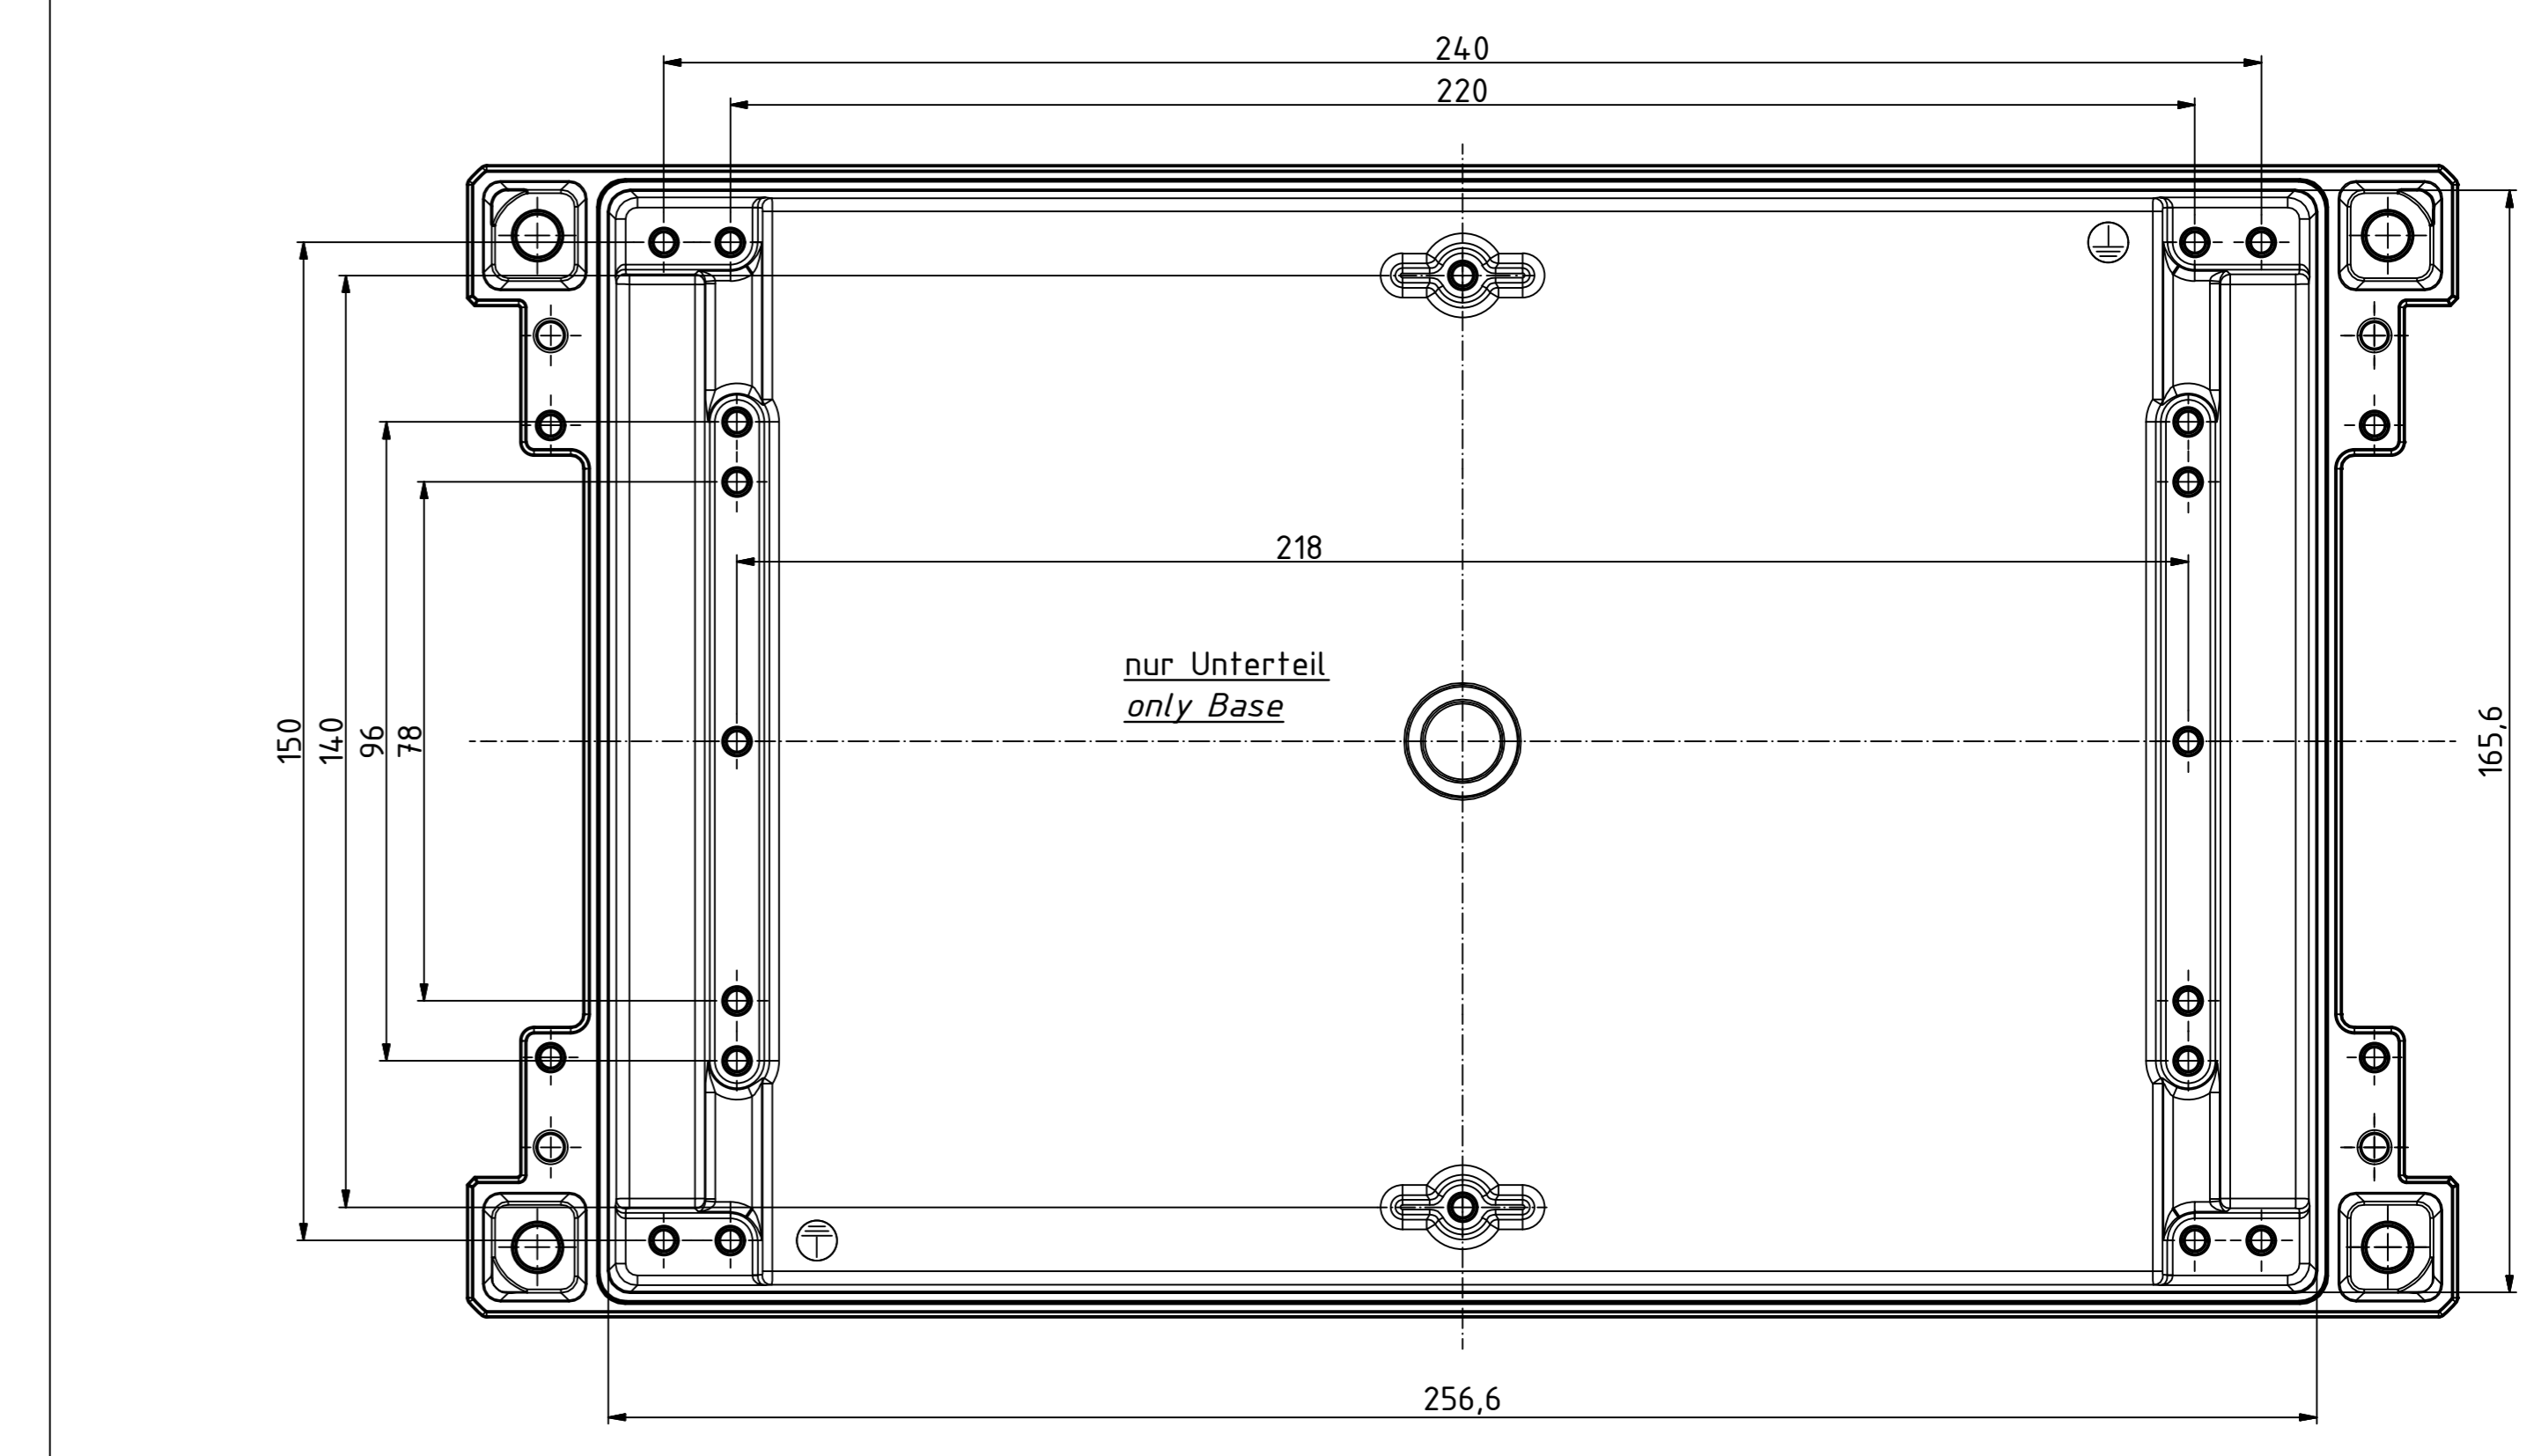

B-B (1 : 1)

Maßstab/ Scale:	1:1
Zeichnungs-Nr. / Drawing-No.:	OK 5420.045.01
Artikel / Article:	Bocube Aluminium
	BA 281709-...
	Katalogzg./Catalogue draw.
Ä-Nr. / Alt. No.:	
Datum / Date:	
DISK:	2403721dw
Datum / Date:	25.03.2014, EW