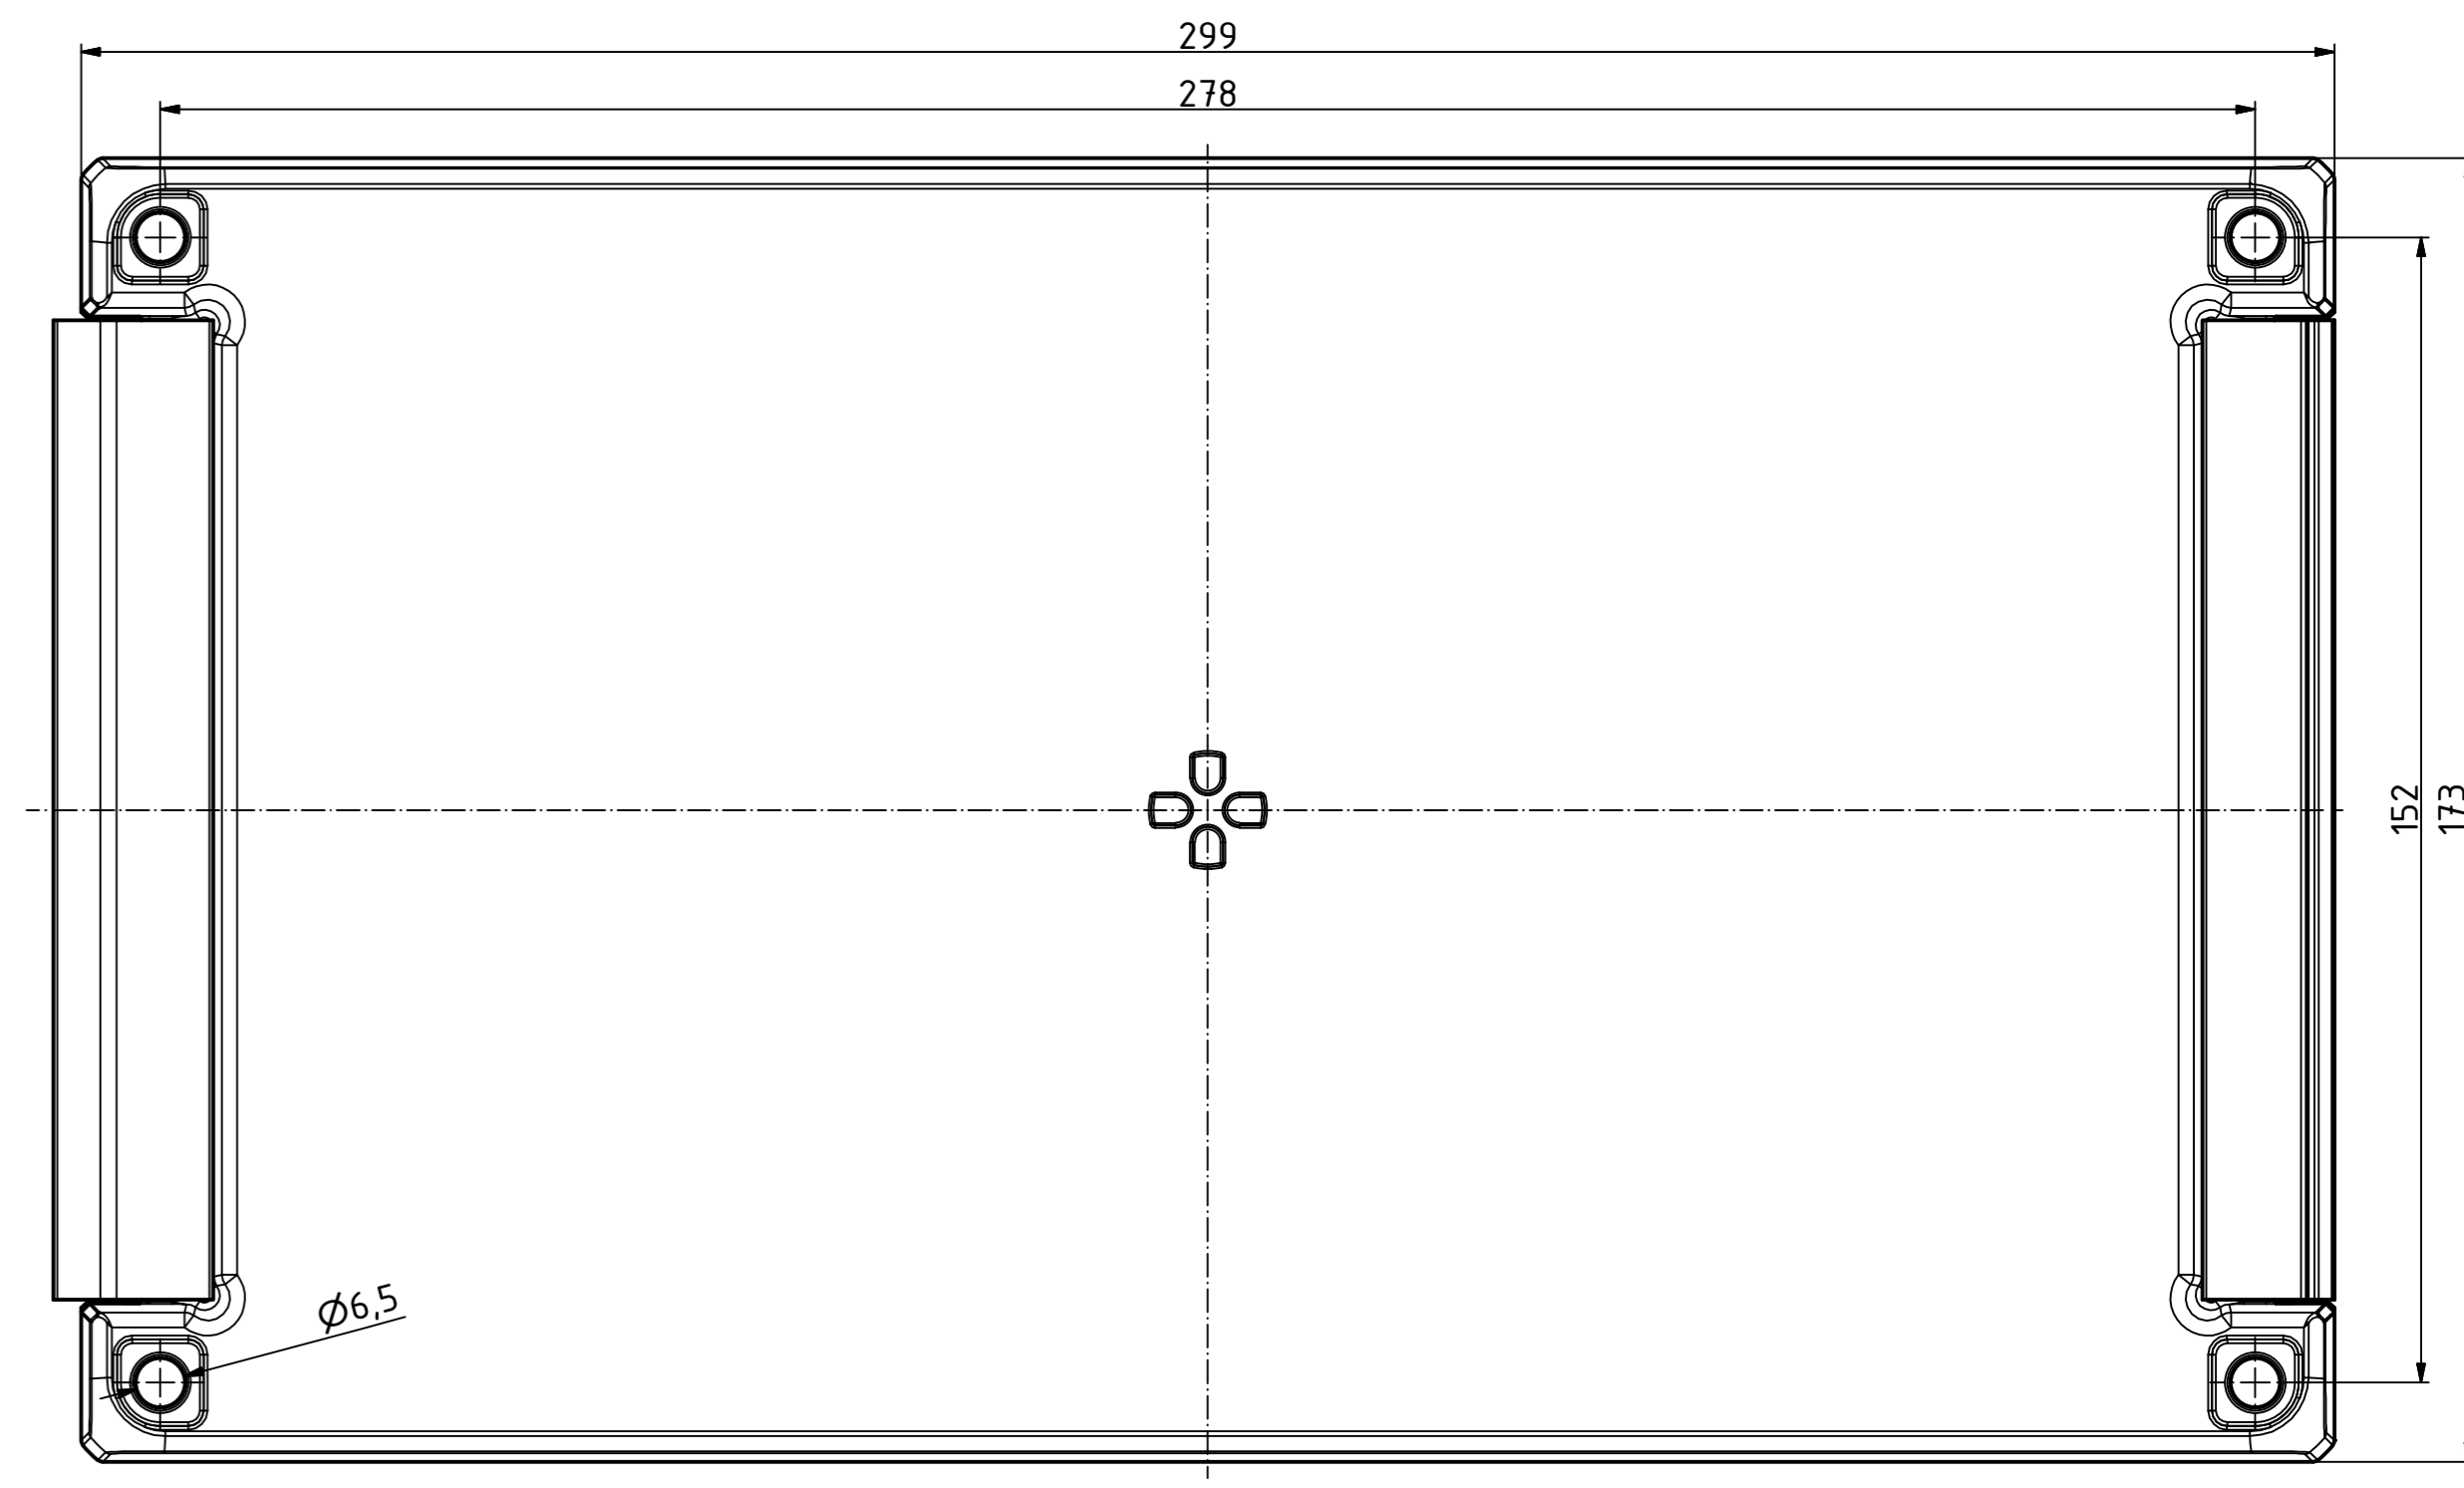

A-A (1 : 1)

Maßstab/ Scale:	1:1
Zeichnungs-Nr. / Drawing-No.:	OK 5420.045.01
Artikel / Article:	Bocube Aluminium
	BA 281709-...
	Katalogzg./Catalogue draw.
Ä-Nr. / Alt. No.:	
Datum / Date:	
DISK:	2403721dw
Datum / Date:	25.03.2014, EW