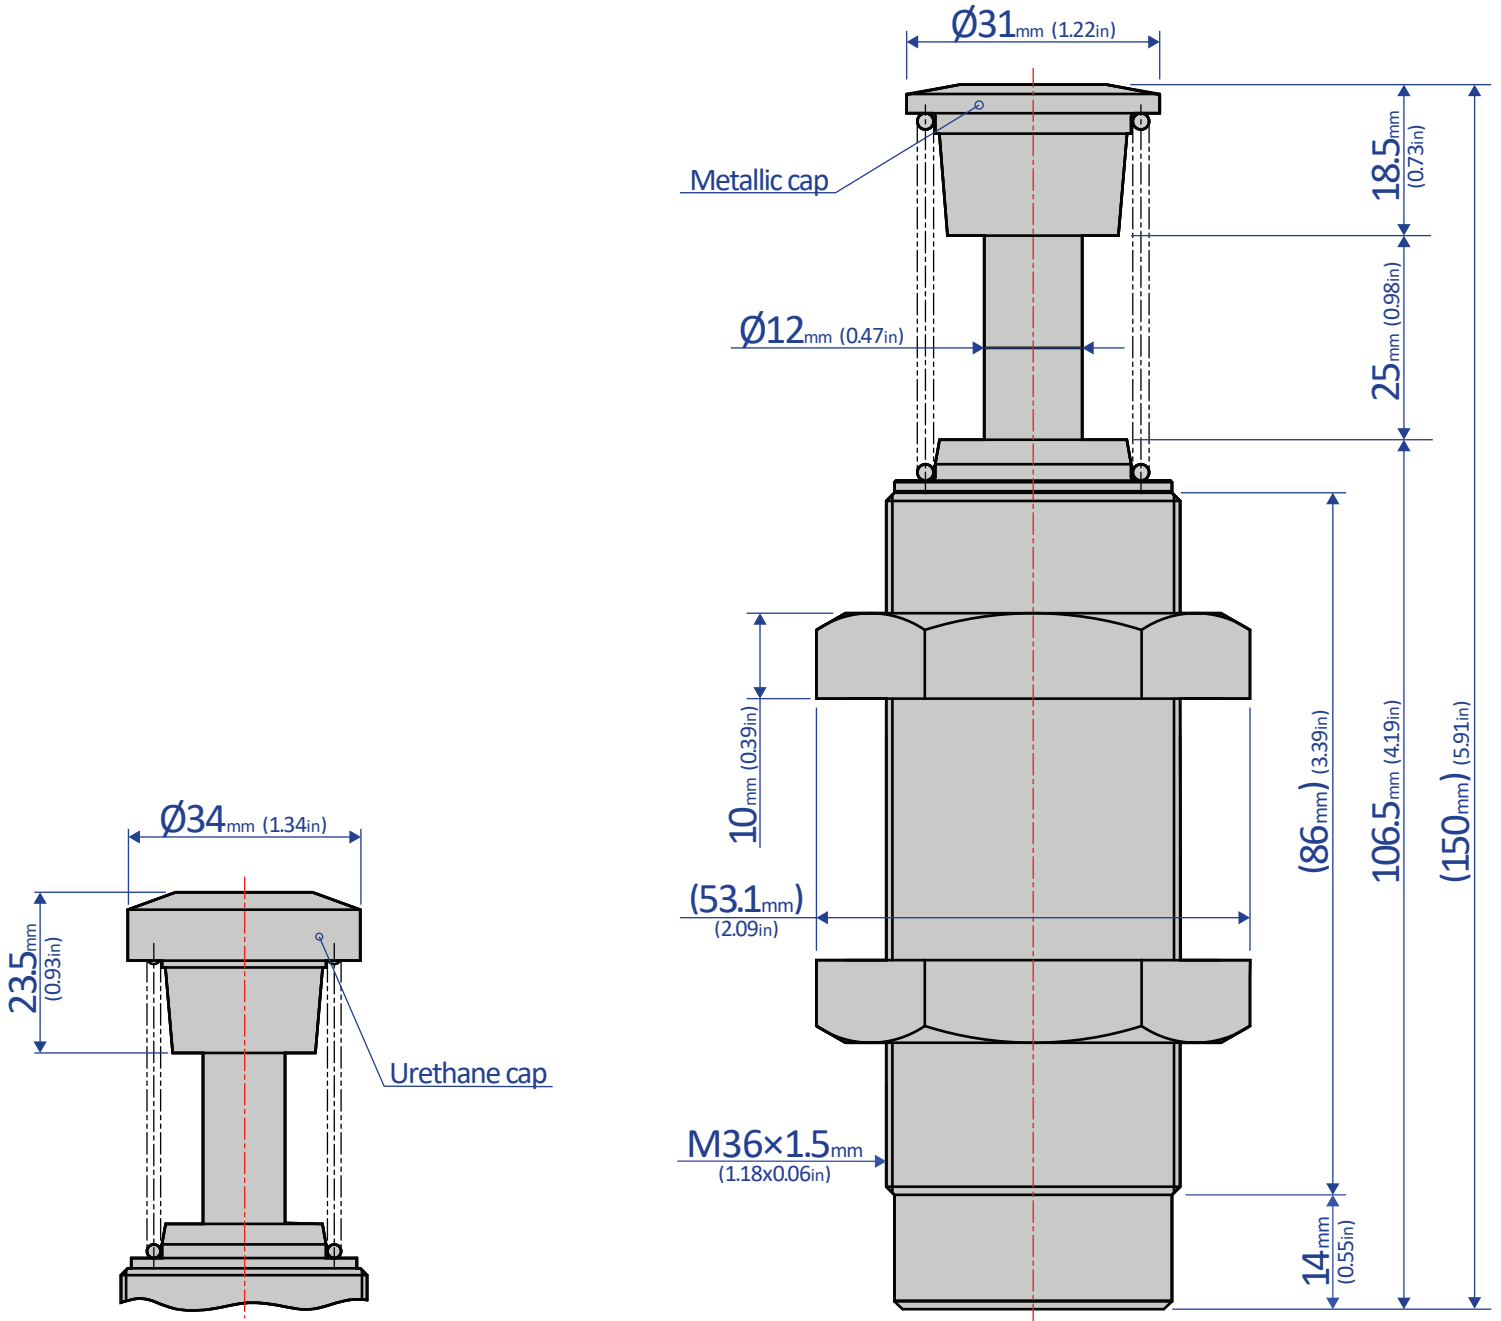

# FK-3625AH-C

## SHOCK ABSORBER - FIXED

**Bansbach**  
*easylift*<sup>®</sup>

50 West Drive • Melbourne, Florida 32904  
(321) 253-1999 • [www.easylift.com](http://www.easylift.com) • [www.damper.net](http://www.damper.net)