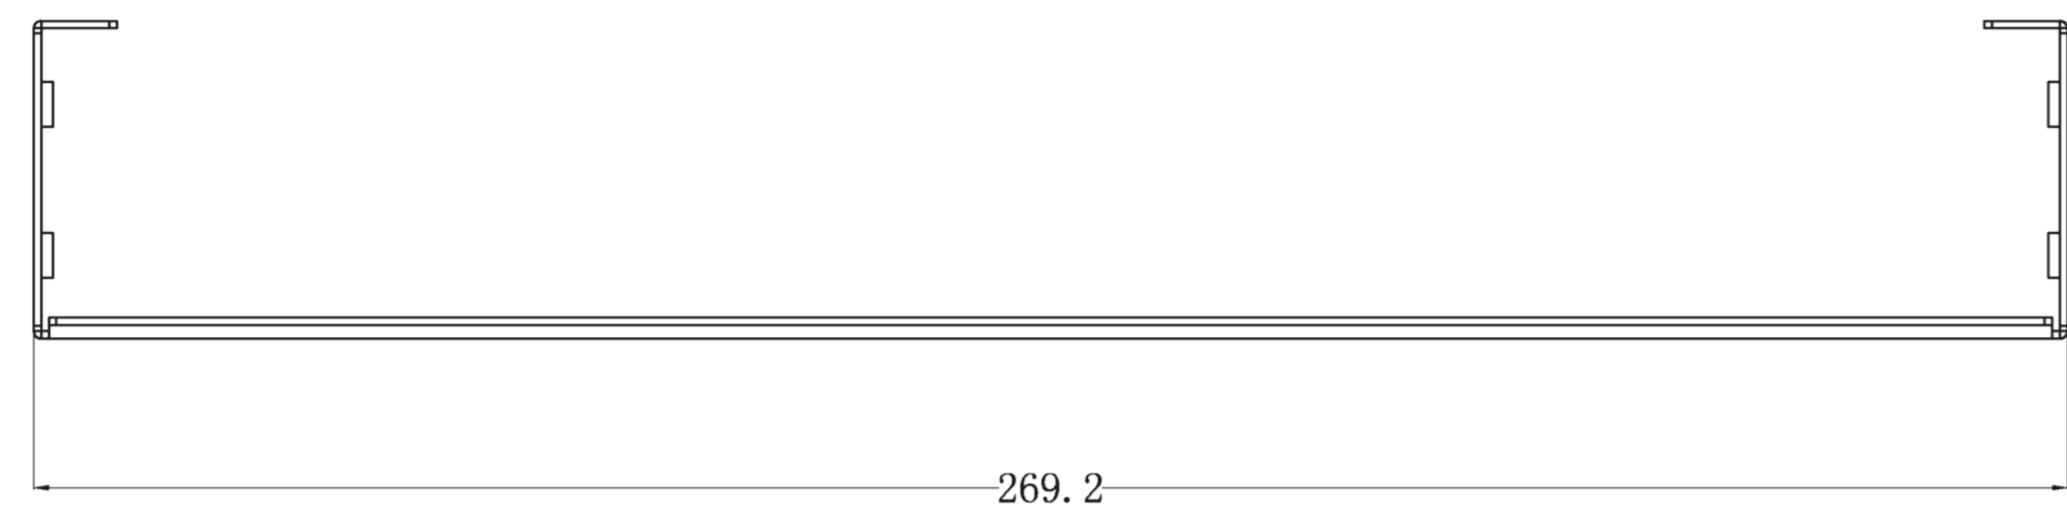

		<b>MODEL #:</b>	USBG-20XU1
		<b>PAGE:</b>	1 / 3
<b>DRAW:</b>		<b>NOTES:</b>	
<b>DATE:</b>		<b>SCALE:</b>	1mm = 1mm
<b>UNIT:</b>	mm	<b>TOLERANCE:</b>	+/- 0.15 mm
<b>SITE:</b>	coolgear.com	<b>CONTACT:</b>	support@coolgear.com

		<b>MODEL #:</b>	USBG-20XU1
		<b>PAGE:</b>	2 / 3
<b>DRAW:</b>		<b>NOTES:</b>	
<b>DATE:</b>		<b>SCALE:</b>	1mm = 1mm
<b>UNIT:</b>	mm	<b>TOLERANCE:</b>	+/- 0.15 mm
<b>SITE:</b>	coolgear.com	<b>CONTACT:</b>	support@coolgear.com

①			
②			
③			

		<b>MODEL #:</b>	USBG-20XU1
		<b>PAGE:</b>	3 / 3
<b>DRAW:</b>		<b>NOTES:</b>	
<b>DATE:</b>		<b>SCALE:</b>	1mm = 1mm
<b>UNIT:</b>	mm	<b>TOLERANCE:</b>	+/- 0.15 mm
<b>SITE:</b>	coolgear.com	<b>CONTACT:</b>	support@coolgear.com