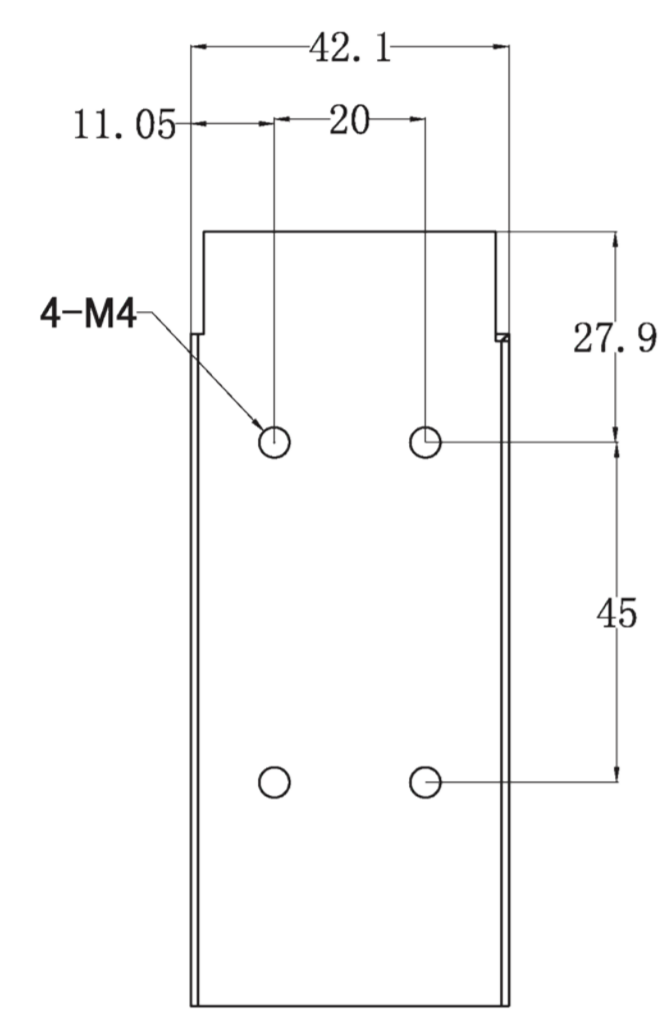

		<b>MODEL #:</b>	USBG-20XU1
		<b>PAGE:</b>	1 / 3
<b>DRAW:</b>		<b>NOTES:</b>	
<b>DATE:</b>		<b>SCALE:</b>	1mm = 1mm
<b>UNIT:</b>	mm	<b>TOLERANCE:</b>	+/- 0.15 mm
<b>SITE:</b>	coolgear.com	<b>CONTACT:</b>	support@coolgear.com

		<b>MODEL #:</b>	USBG-20XU1
		<b>PAGE:</b>	2 / 3
<b>DRAW:</b>		<b>NOTES:</b>	
<b>DATE:</b>		<b>SCALE:</b>	1mm = 1mm
<b>UNIT:</b>	mm	<b>TOLERANCE:</b>	+/- 0.15 mm
<b>SITE:</b>	coolgear.com	<b>CONTACT:</b>	support@coolgear.com

①			
②			
③			

		<b>MODEL #:</b>	USBG-20XU1
		<b>PAGE:</b>	3 / 3
<b>DRAW:</b>		<b>NOTES:</b>	
<b>DATE:</b>		<b>SCALE:</b>	1mm = 1mm
<b>UNIT:</b>	mm	<b>TOLERANCE:</b>	+/- 0.15 mm
<b>SITE:</b>	coolgear.com	<b>CONTACT:</b>	support@coolgear.com