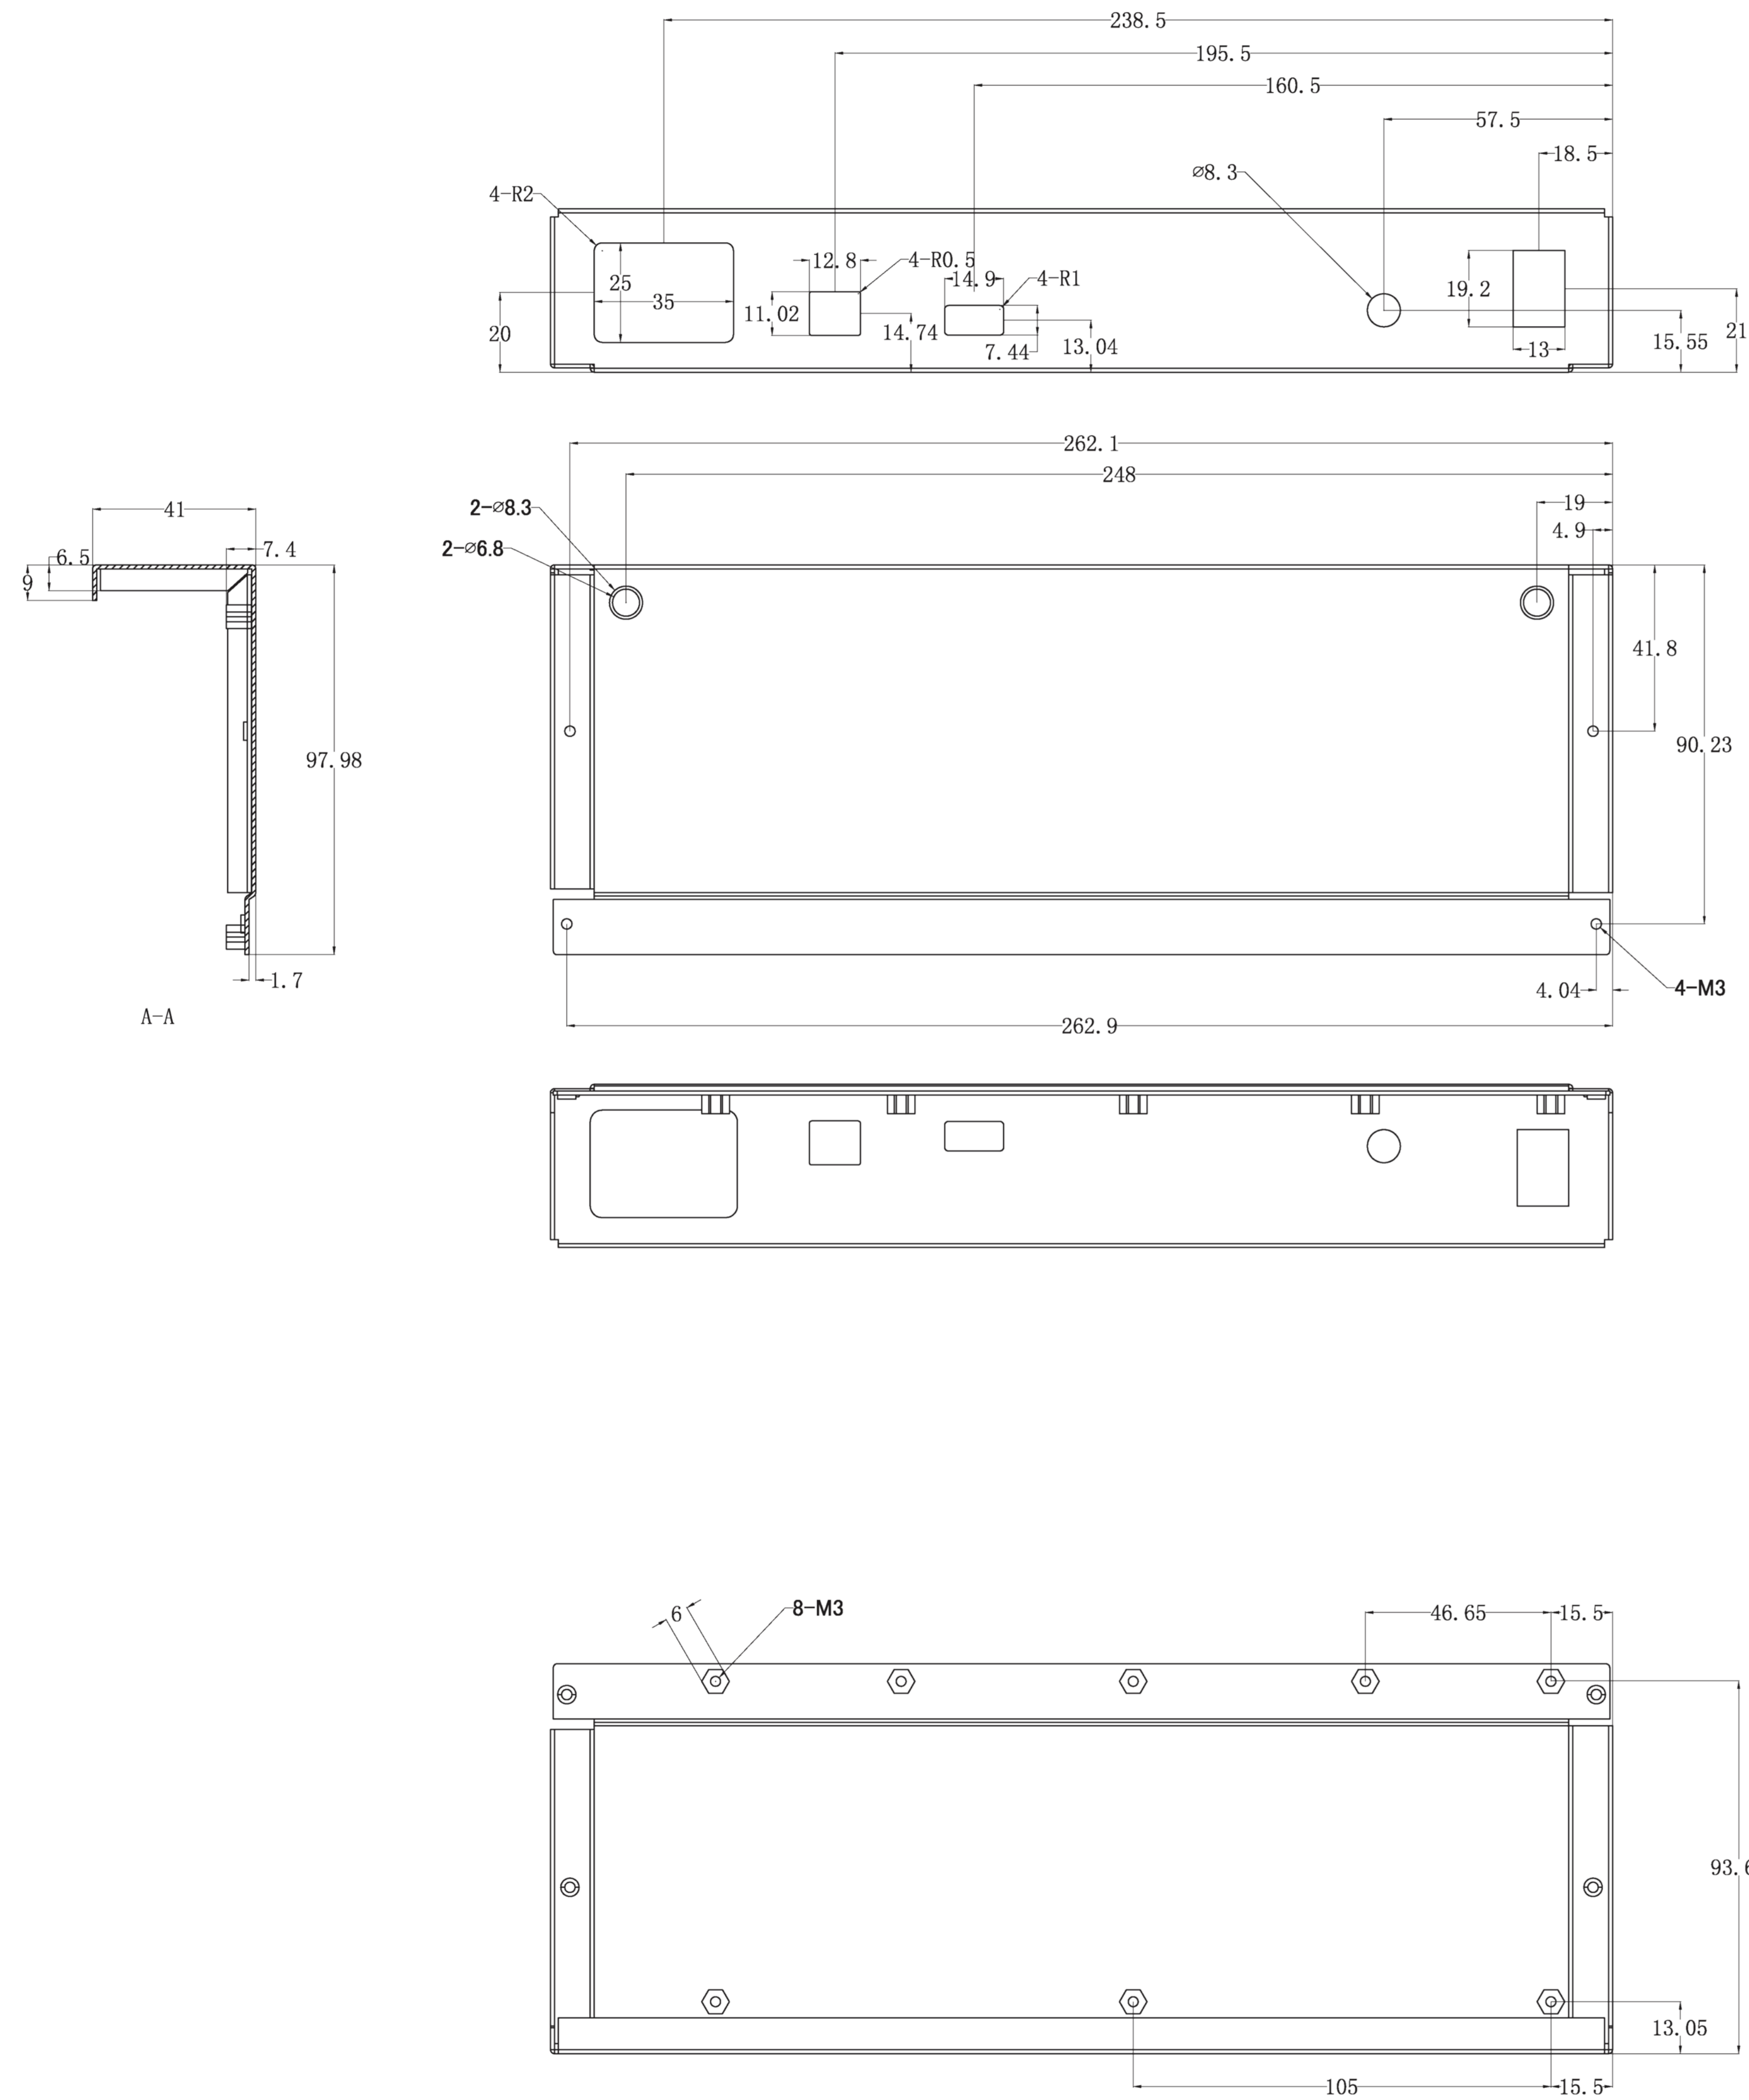

		<b>MODEL #:</b>	USBG-20XU1
		<b>PAGE:</b>	1 / 3
<b>DRAW:</b>		<b>NOTES:</b>	
<b>DATE:</b>		<b>SCALE:</b>	1mm = 1mm
<b>UNIT:</b>	mm	<b>TOLERANCE:</b>	+/- 0.15 mm
<b>SITE:</b>	coolgear.com	<b>CONTACT:</b>	support@coolgear.com

		<b>MODEL #:</b>	USBG-20XU1
		<b>PAGE:</b>	2 / 3
<b>DRAW:</b>		<b>NOTES:</b>	
<b>DATE:</b>		<b>SCALE:</b>	1mm = 1mm
<b>UNIT:</b>	mm	<b>TOLERANCE:</b>	+/- 0.15 mm
<b>SITE:</b>	coolgear.com	<b>CONTACT:</b>	support@coolgear.com

①			
②			
③			

		<b>MODEL #:</b>	USBG-20XU1
		<b>PAGE:</b>	3 / 3
<b>DRAW:</b>		<b>NOTES:</b>	
<b>DATE:</b>		<b>SCALE:</b>	1mm = 1mm
<b>UNIT:</b>	mm	<b>TOLERANCE:</b>	+/- 0.15 mm
<b>SITE:</b>	coolgear.com	<b>CONTACT:</b>	support@coolgear.com