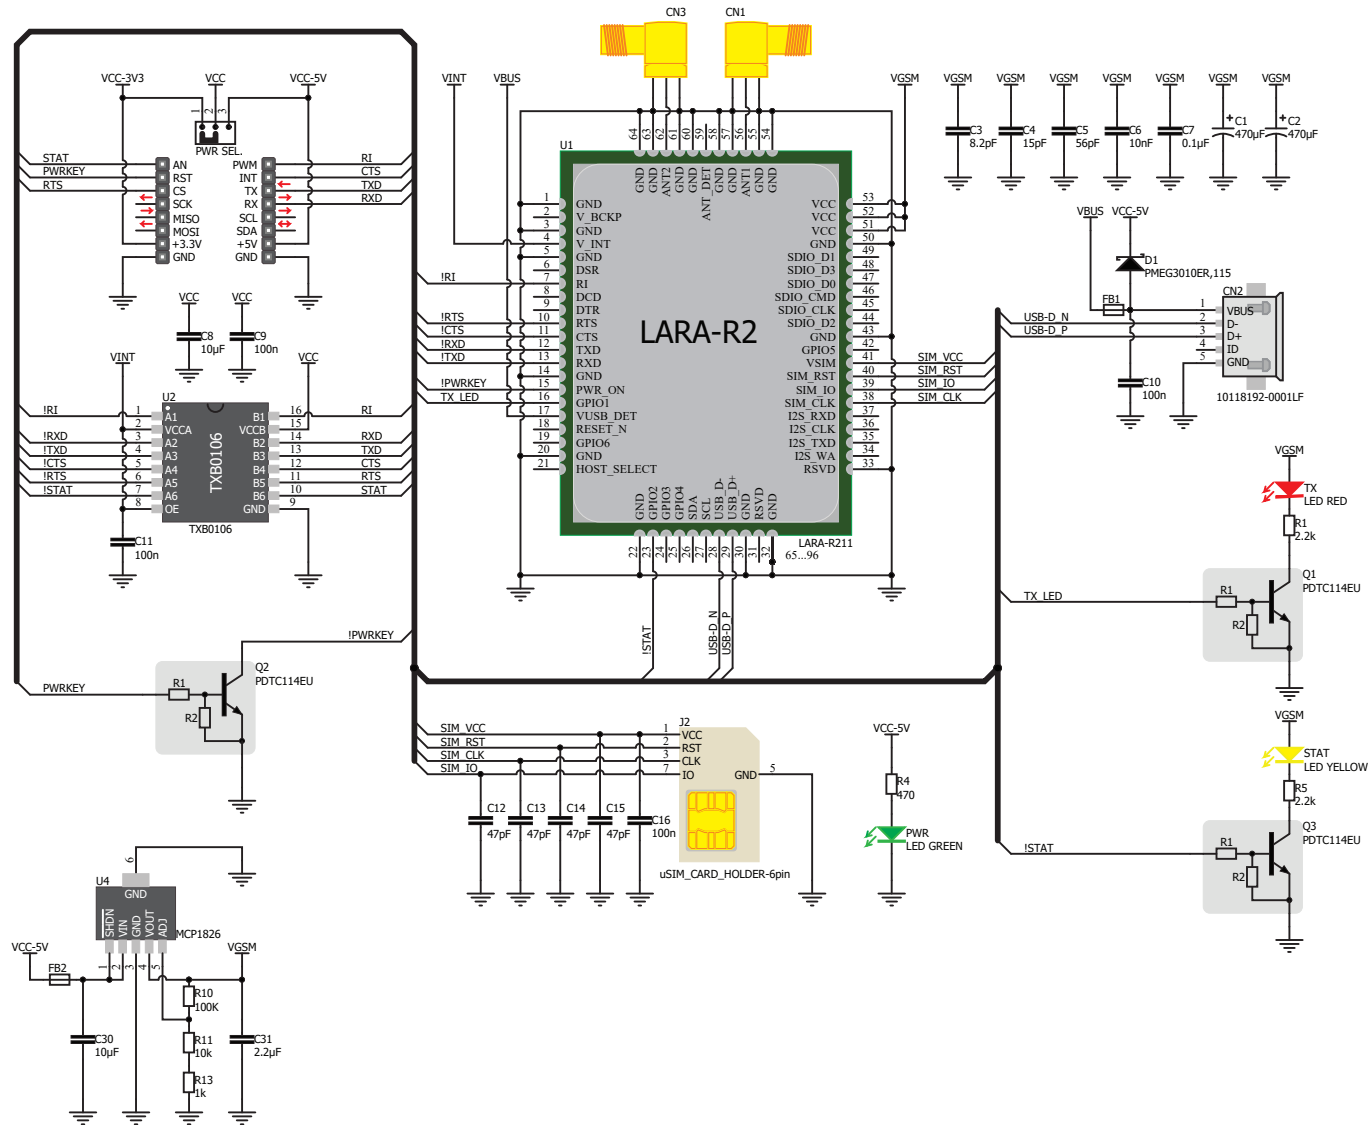

# 4G LTE click schematic v100

[www.mikroe.com](http://www.mikroe.com)