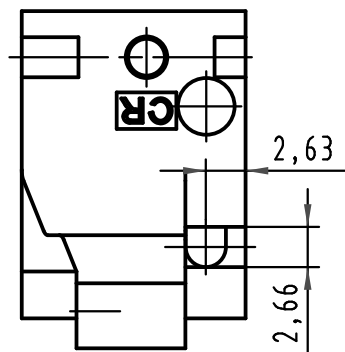

7,2

All Dimensions in mm Original Size DIN A 4		Techn. Character.			Nicht tolerierte Maß/Free size tolerances	
			Dat.	Name	Maßstab/Scale <b>2:1</b>	<b>Rastelement C rechts</b> <b>Einzelbefestigung</b> <i>fixing bracket C right</i> <i>single fixing</i>
		Detail.	27.02.08	LehT		
		Insp.	27.02.08	mte		
		Stand.				
34980		HARTING Electronics GmbH & Co. KG				<b>TB 09 02 000 9922</b>
Mod.	Dat.	Name	D-32339 ESPELKAMP			