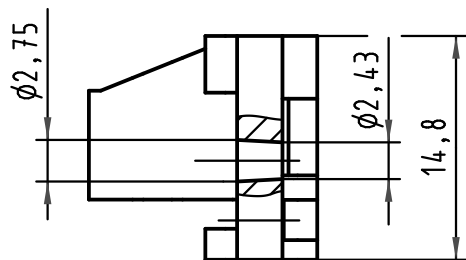

7,2

All Dimensions in mm Original Size DIN A 4		Techn. Character.			Nicht tolerierte Maß/Free size tolerances	
			Dat.	Name	Maßstab/Scale <b>2:1</b>	<b>Rastelement C rechts</b> <b>Einzelbefestigung</b> <i>fixing bracket C right</i> <i>single fixing</i>
		Detail.	27.02.08	LehT		
		Insp.	27.02.08	mte		
		Stand.				
34980		HARTING Electronics GmbH & Co. KG				<b>TB 09 02 000 9922</b>
Mod.	Dat.	Name	D-32339 ESPELKAMP			