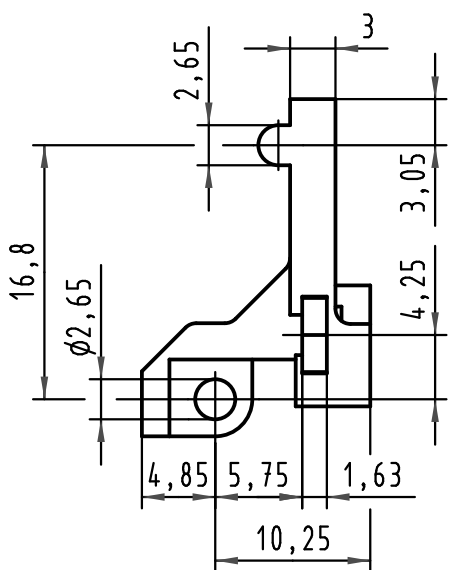

7,2

All Dimensions in mm Original Size DIN A 4		Techn. Character.			Nicht tolerierte Maß/Free size tolerances	
			Dat.	Name	Maßstab/Scale <b>2:1</b>	<b>Rastelement C rechts</b> <b>Einzelbefestigung</b> <i>fixing bracket C right</i> <i>single fixing</i>
		Detail.	27.02.08	LehT		
		Insp.	27.02.08	mte		
		Stand.				
34980		HARTING Electronics GmbH & Co. KG				<b>TB 09 02 000 9922</b>
Mod.	Dat.	Name	D-32339 ESPELKAMP			

Blatt/ page