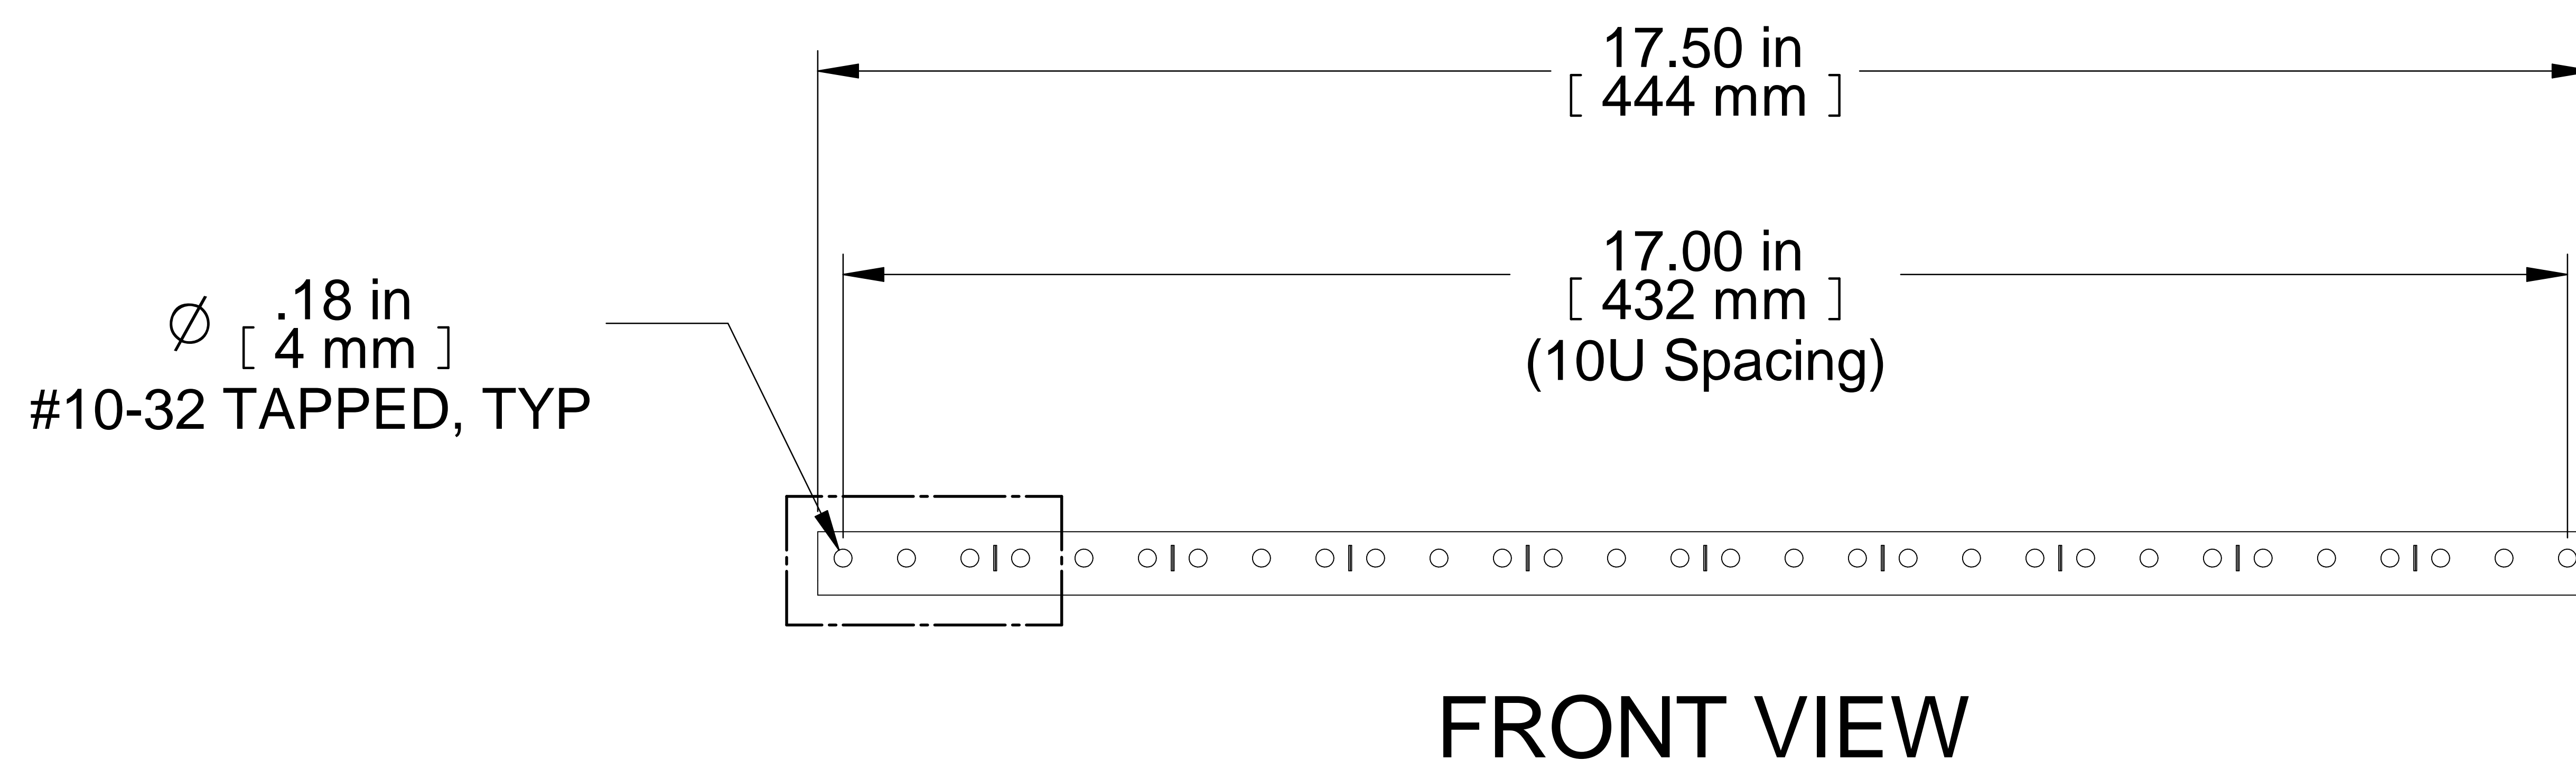

**ISOMETRIC**

PART NUMBERS	
URR10U	PAINTED BLACK THIN FILM
NOTES	
SOLD AS PAIR	
MOUNTING HARDWARE NOT INCLUDED	
RACK UNITS MARKED	
SEE HAMMOND WEBSITE FOR MORE INFORMATION	

**Français**

Pour tous les détails sur nos produits, syp veuillez consulter notre site [www.hammondmfg.com](http://www.hammondmfg.com)  
Data subject to change without notice. Isometric drawing not to scale.  
Les données sont sujettes à changement sans préavis.

[www.hammondmfg.com](http://www.hammondmfg.com)

PART NO.

**URR10U**