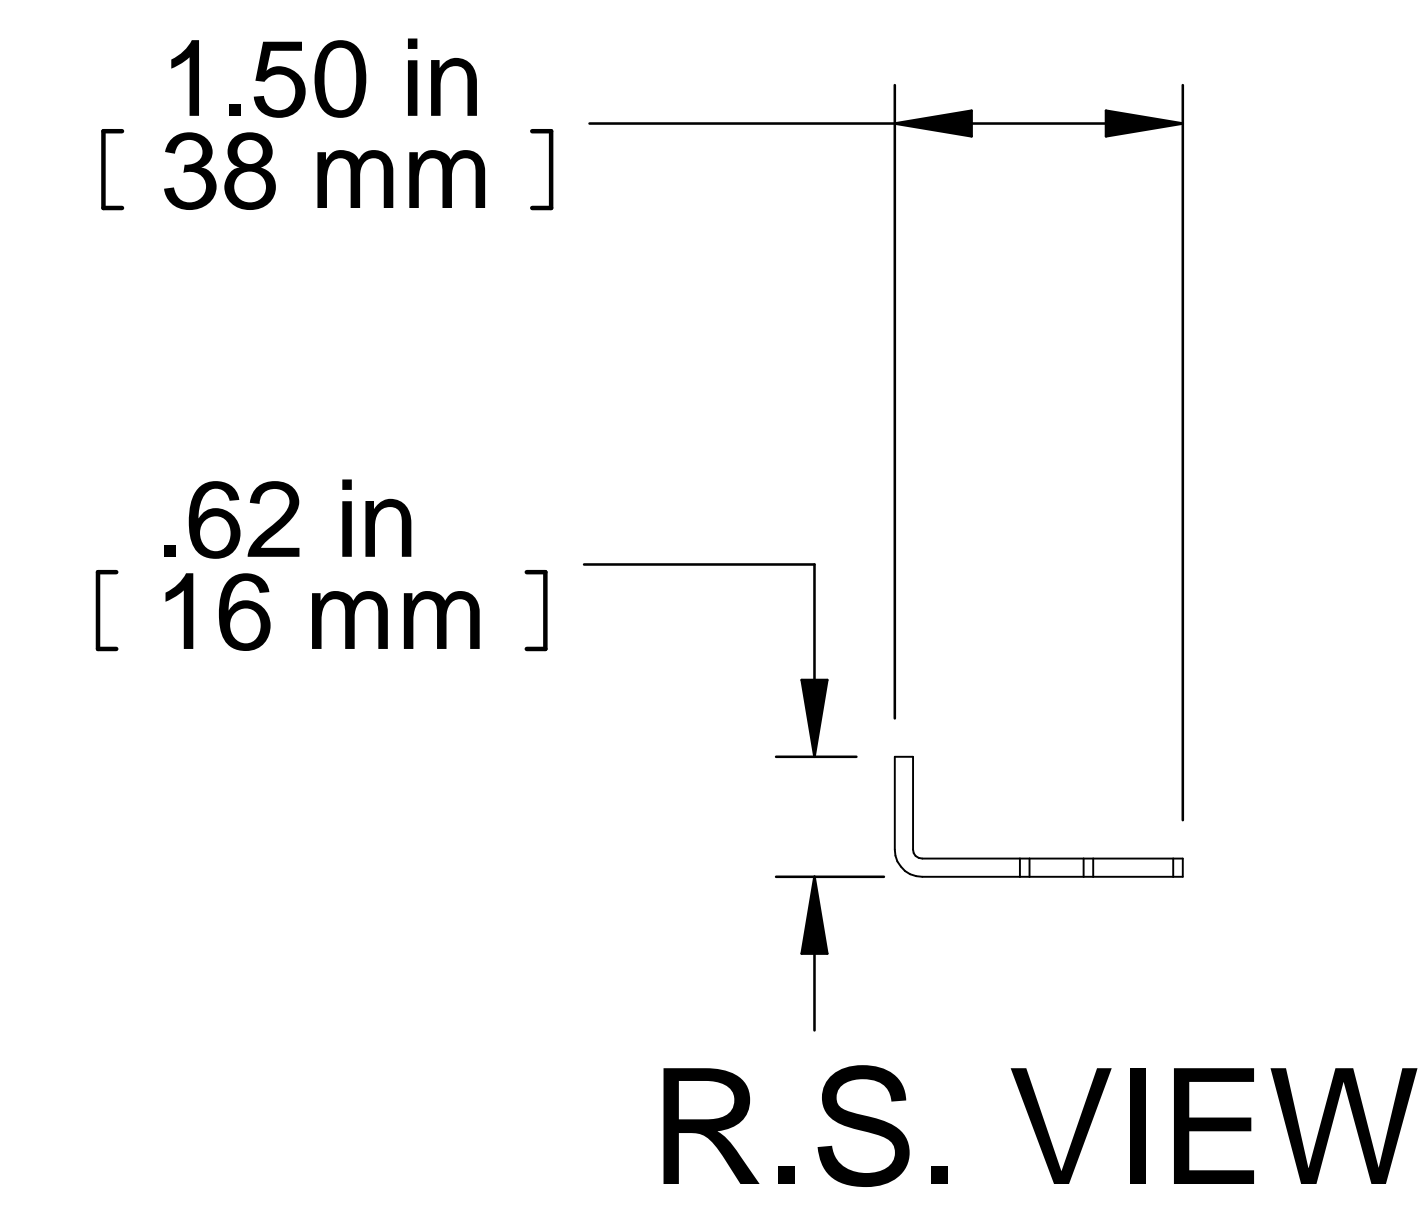

**ISOMETRIC**

PART NUMBERS	
URR10U	PAINTED BLACK THIN FILM
NOTES	
SOLD AS PAIR	
MOUNTING HARDWARE NOT INCLUDED	
RACK UNITS MARKED	
SEE HAMMOND WEBSITE FOR MORE INFORMATION	

**Français**

Pour tous les détails sur nos produits, syp veuillez consulter notre site [www.hammondmfg.com](http://www.hammondmfg.com)  
Data subject to change without notice. Isometric drawing not to scale.  
Les données sont sujettes à changement sans préavis.

[www.hammondmfg.com](http://www.hammondmfg.com)

PART NO.

**URR10U**