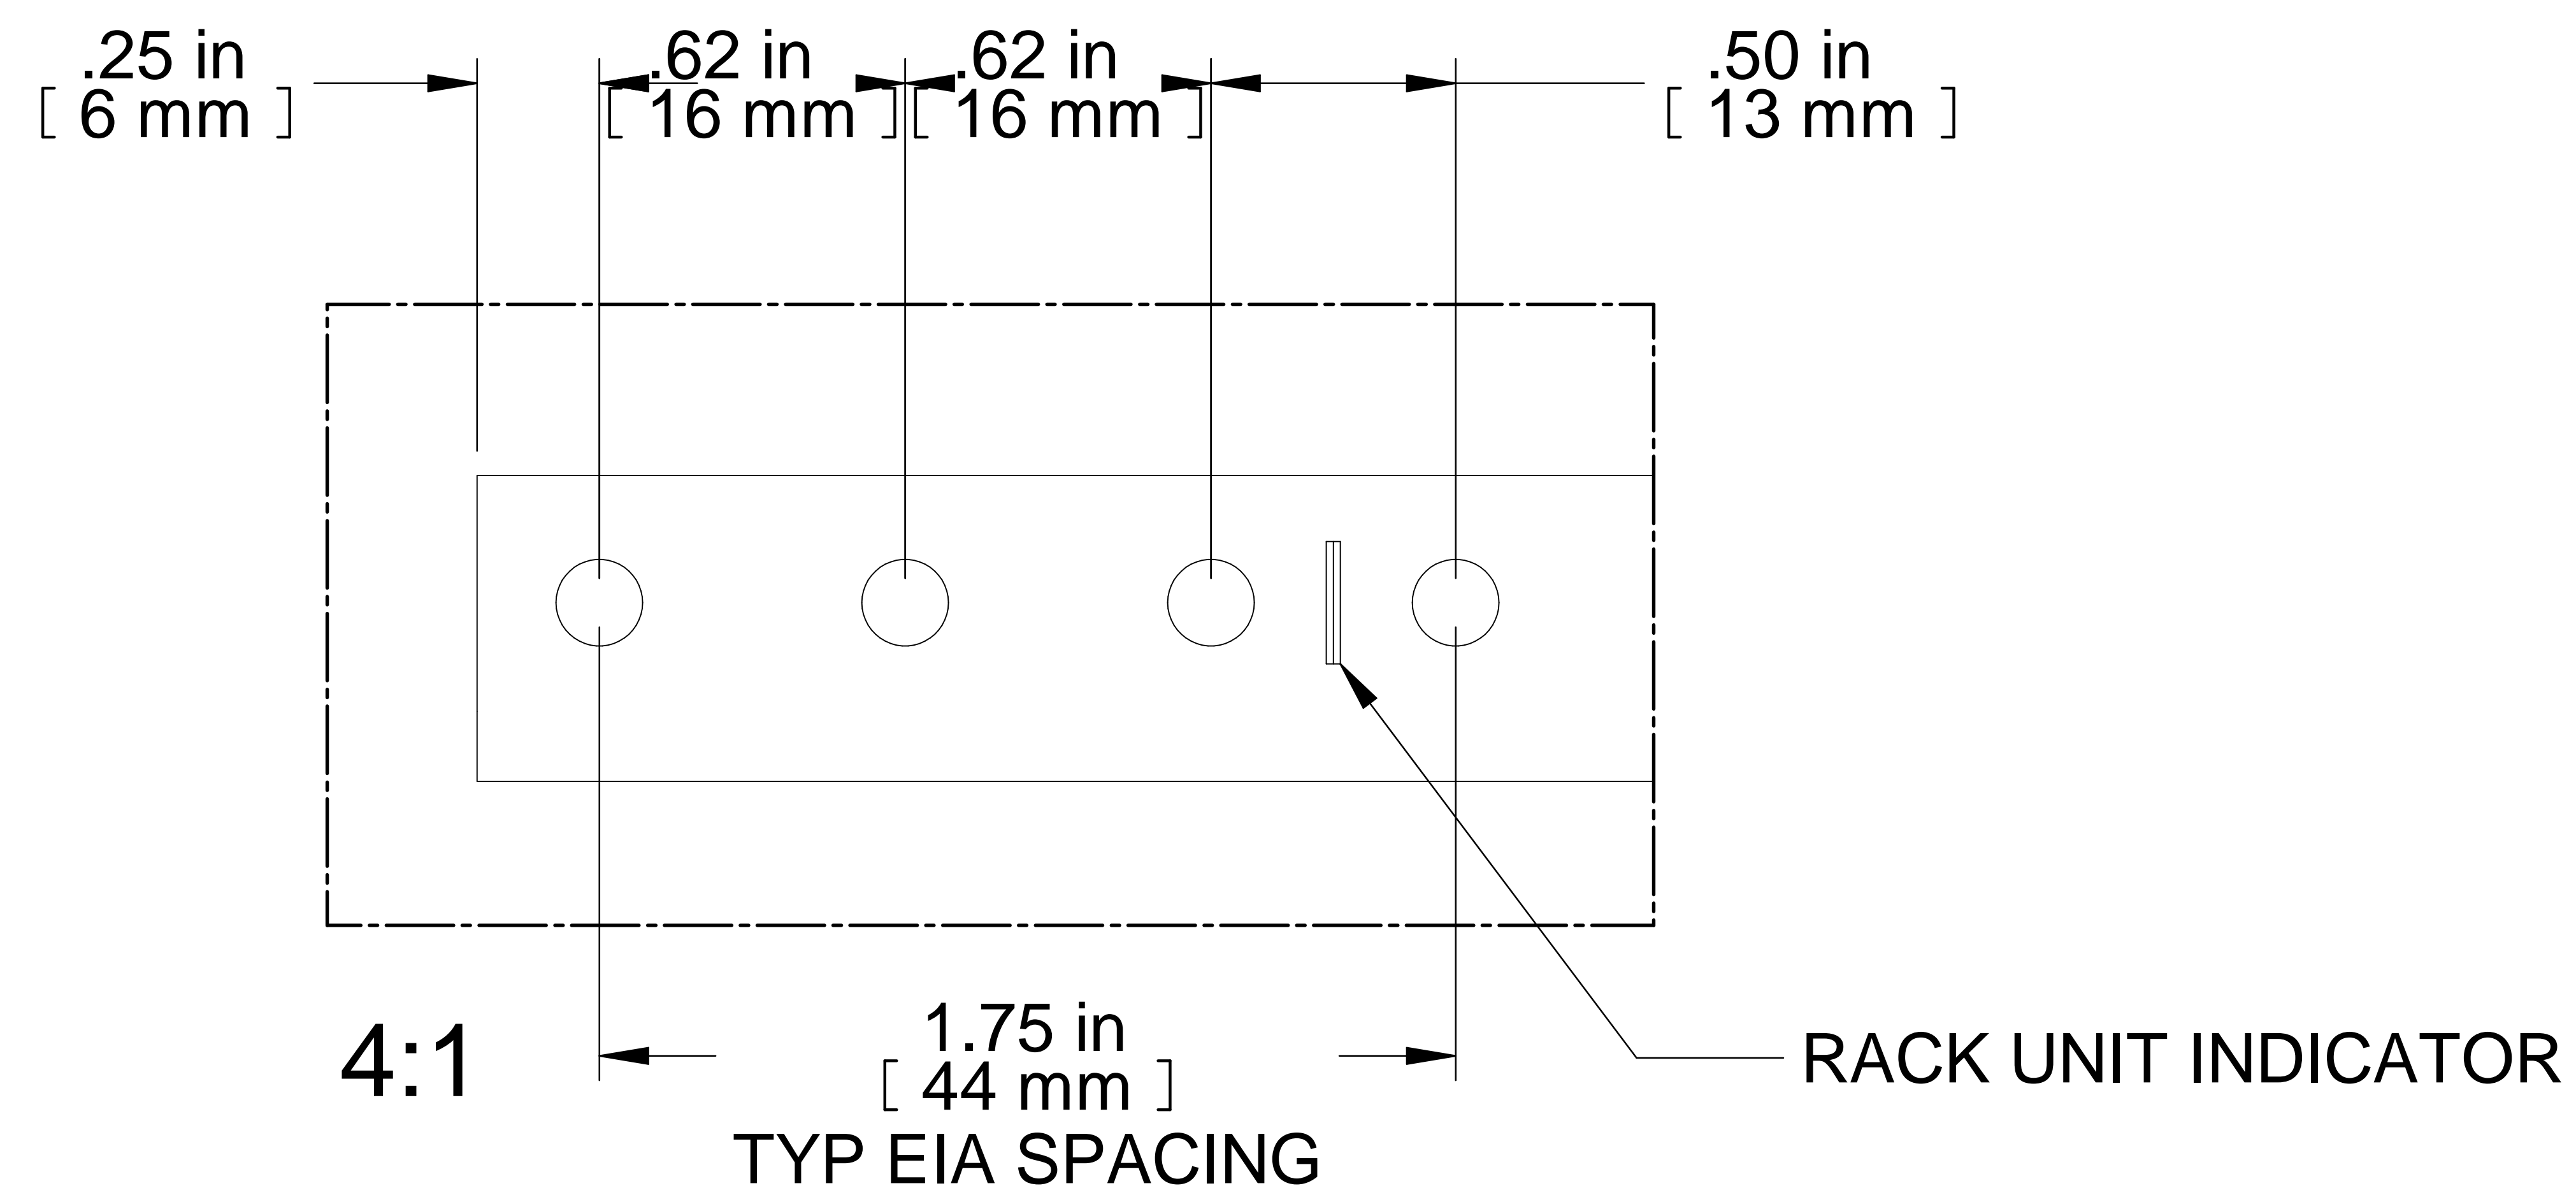

**ISOMETRIC**

PART NUMBERS	
URR10U	PAINTED BLACK THIN FILM
NOTES	
SOLD AS PAIR	
MOUNTING HARDWARE NOT INCLUDED	
RACK UNITS MARKED	
SEE HAMMOND WEBSITE FOR MORE INFORMATION	

**Français**

Pour tous les détails sur nos produits, syp veuillez consulter notre site [www.hammondmfg.com](http://www.hammondmfg.com)  
Data subject to change without notice. Isometric drawing not to scale.  
Les données sont sujettes à changement sans préavis.