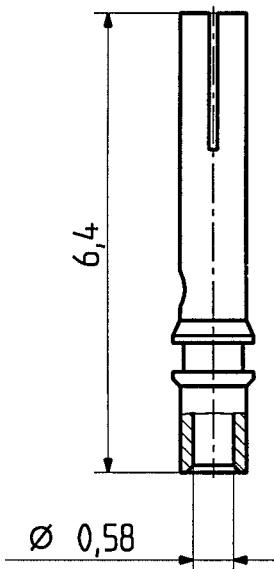

Diese Zeichnung ist unser geistiges Eigentum und darf ohne unsere ausdrückliche Einwilligung weder kopiert, vervielfältigt, noch Drittpersonen oder Konkurrenzfirmen zugänglich gemacht werden.

type : 24 MCX-50-2-7

	date	sign
drawn	29.03.99	4540/PM
checked	30.3.99	4587/LL
approved	22.4.99	4587/LL

cable shortening dimension

scale 1.5:1

mounting hole

H+S 701 4.4.8.05

scale  
10:1

HUBER + SUHNER RFX

dimensions in mm

drawing number

4.13.31656

OZ drawing :

Index

a