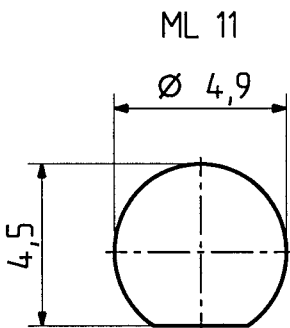

Diese Zeichnung ist unser geistiges Eigentum und darf ohne unsere ausdrückliche Einwilligung weder kopiert, vervielfältigt, noch Drittpersonen oder Konkurrenzfirmen zugänglich gemacht werden.

type : 24 MCX-50-2-7

	date	sign
drawn	29.03.99	4540/PM
checked	30.3.99	4587/LL
approved	22.4.99	4587/LL

cable shortening dimension

scale 1.5:1

mounting hole

H+S 701 4.4.8.05

scale  
10:1

HUBER + SUHNER RFX

dimensions in mm

drawing number

4.13.31656

OZ drawing :

Index

a