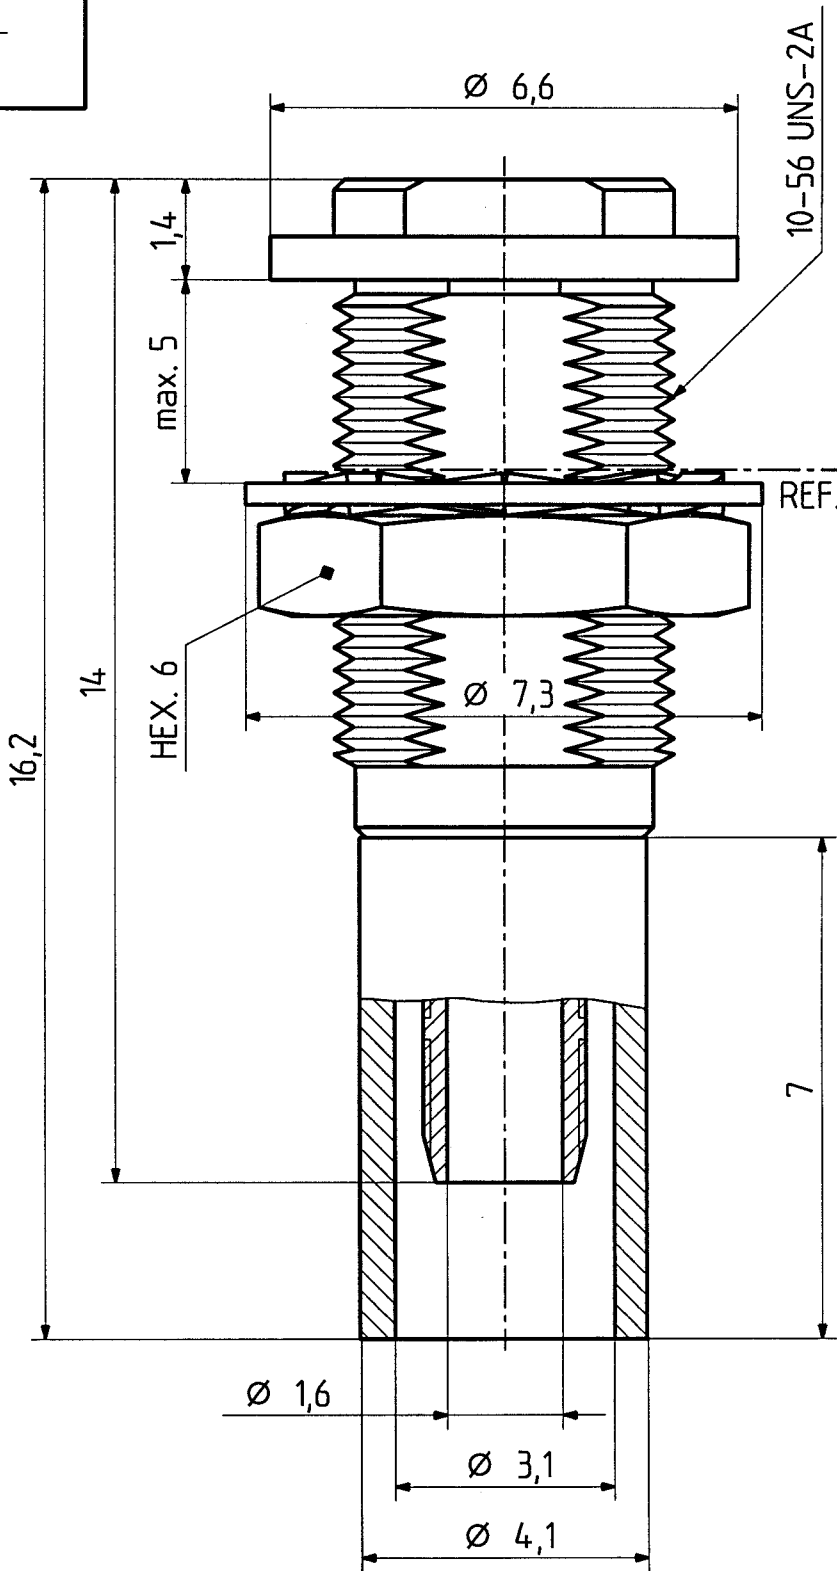

Diese Zeichnung ist unser geistiges Eigentum und darf ohne unsere ausdrückliche Einwilligung weder kopiert, vervielfältigt, noch Drittpersonen oder Konkurrenzfirmen zugänglich gemacht werden.

type : 24 MCX-50-2-7

	date	sign
drawn	29.03.99	4540/PM
checked	30.3.99	4587/LL
approved	22.4.99	4587/LL

cable shortening dimension

scale 1.5:1

mounting hole

H+S 701 4.4.8.05

scale  
10:1

HUBER + SUHNER RFX

dimensions in mm

drawing number

4.13.31656

OZ drawing :

Index

a