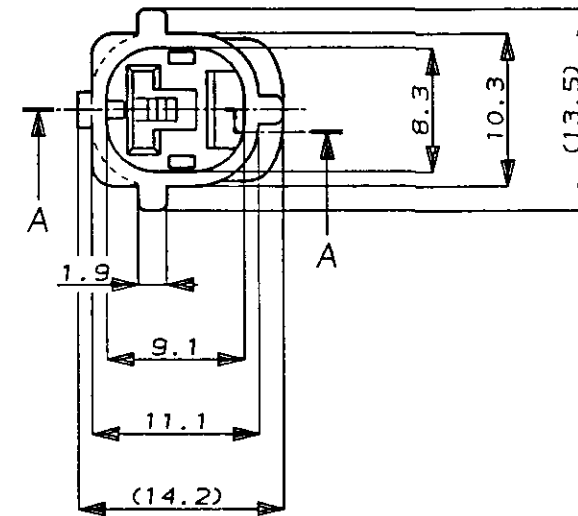

NUMBER
C-174879

METRIC

SECTION
断面 A-A

注 :

- 1 かん合相手型番 : 174877
- 2 本品はダブルロックプレート P/N 174880 を装着して使用する

NOTE :

- 1 FOR PLUG HOUSING (P/N174877)
- 2 THIS PART MUST BE USED WITH DOUBLE LOCK PLATE (P/N174880)

DIMENSIONS IN MILLIMETERS. DO NOT SCALE PRINT

PRINT DIST

AMP-J
REV. 10/83

灰 (GRAY)	.174879-6
黒 (BLACK)	174879-2
色 (COLOR)	型番 P/N

AMP AMP (JAPAN), LTD.
Tokyo, Japan

© 19 BY AMP (Japan) LTD. ALL RIGHTS RESERVED. AMP PRODUCTS COVERED BY PATENTS AND OR PATENTS PENDING				NAME 1P. ECONOSEAL J-MARK II+ CONNECTOR 1極 エコノシール J マーク II+ CAP HOUSING キャップハウジング			
WIRE RANGE mm² (AWG)		INSULATION DIA mm		MATERIAL PBT		COLOR SEE TABLE 表参照	
GENERAL TOLERANCE		SIZE	LOC	NUMBER			
0 <= < 10 : ±0.2 10 <= < 30 : ±0.25 30 <= < 100 : ±0.3 ANGLES : ±3°		A3	J	C-174879			
SCALE		REV.		SHEET			
2:1		B		1 OF 1			
B 変更 FJ00-1924-95 20/25/85		A 変更 J-10461 TS MT 4/17/89		O 作成 RELEASED KO YM 10/20/87		LTR REVISION RECORD DR CHK DATE	
DR. K. Oda 10/19/87		DE. K. Oda 10/19/87		CHK. M. Nishizaki 10/20/87		APP. M. Nishizaki 10/20/87	