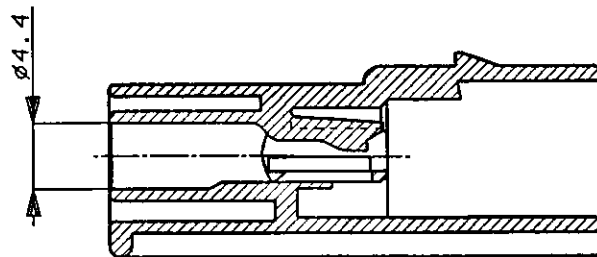

NUMBER
C-174879

METRIC

SECTION
断面 A-A

注 :

- 1 かん合相手型番 : 174877
- 2 本品はダブルロックプレート P/N 174880 を装着して使用する

NOTE :

- 1 FOR PLUG HOUSING (P/N174877)
- 2 THIS PART MUST BE USED WITH DOUBLE LOCK PLATE (P/N174880)

DIMENSIONS IN MILLIMETERS. DO NOT SCALE PRINT

PRINT DIST

AMP-J
REV. 10/83

灰 (GRAY)	.174879-6
黒 (BLACK)	174879-2
色 (COLOR)	型番 P/N

AMP AMP (JAPAN), LTD.
Tokyo, Japan

© 19 BY AMP (Japan) LTD. ALL RIGHTS RESERVED. AMP PRODUCTS COVERED BY PATENTS AND OR PATENTS PENDING				NAME 1P. ECONOSEAL J-MARK II+ CONNECTOR 1極 エコノシール J マーク II+ CAP HOUSING キャップハウジング			
WIRE RANGE mm² (AWG)		INSULATION DIA mm		MATERIAL PBT		COLOR SEE TABLE 表参照	
GENERAL TOLERANCE		SIZE	LOC	NUMBER			
0 <= < 10 : ±0.2 10 <= < 30 : ±0.25 30 <= < 100 : ±0.3 ANGLES : ±3°		A3	J	C-174879			
SCALE		REV.		SHEET			
2:1		B		1 OF 1			
B 変更 FJ00-1924-95 20/25/85		A 変更 J-10461 TS MT 4/17/89		O 作成 RELEASED KO YM 10/20/87		LTR REVISION RECORD DR CHK DATE	
DR. K. Oda 10/19/87		DE. K. Oda 10/19/87		CHK. M. Nishizaki 10/20/87		APP. M. Nishizaki 10/20/87	