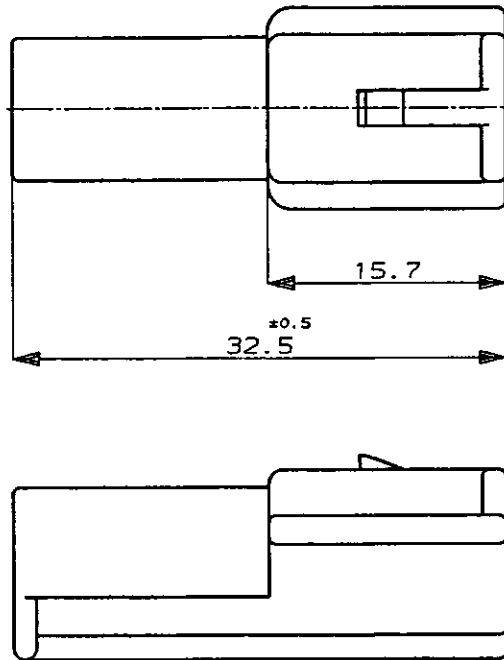

NUMBER
C-174879

METRIC

SECTION
断面 A-A

注 :

- 1 かん合相手型番 : 174877
- 2 本品はダブルロックプレート P/N 174880 を装着して使用する

NOTE :

- 1 FOR PLUG HOUSING (P/N174877)
- 2 THIS PART MUST BE USED WITH DOUBLE LOCK PLATE (P/N174880)

DIMENSIONS IN MILLIMETERS. DO NOT SCALE PRINT

PRINT DIST

AMP-J
REV. 10/83

灰 (GRAY)	.174879-6
黒 (BLACK)	174879-2
色 (COLOR)	型番 P/N

AMP AMP (JAPAN), LTD.
Tokyo, Japan

© 19 BY AMP (Japan) LTD. ALL RIGHTS RESERVED. AMP PRODUCTS COVERED BY PATENTS AND OR PATENTS PENDING				NAME 1P. ECONOSEAL J-MARK II+ CONNECTOR 1極 エコノシール J マーク II+ CAP HOUSING キャップハウジング			
WIRE RANGE mm² (AWG)		INSULATION DIA mm		MATERIAL PBT		COLOR SEE TABLE 表参照	
GENERAL TOLERANCE		SIZE	LOC	NUMBER			
0 <= < 10 : ±0.2 10 <= < 30 : ±0.25 30 <= < 100 : ±0.3 ANGLES : ±3°		A3	J	C-174879			
SCALE		REV.		SHEET			
2:1		B		1 OF 1			
B 変更 FJ00-1924-95 20/25/85		A 変更 J-10461 TS MT 4/17/89		O 作成 RELEASED KO YM 10/20/87		LTR REVISION RECORD DR CHK DATE	
DR. K. Oda 10/19/87		DE. K. Oda 10/19/87		CHK. M. Nishizaki 10/20/87		APP. M. Nishizaki 10/20/87	

CUSTOMER DRAWING