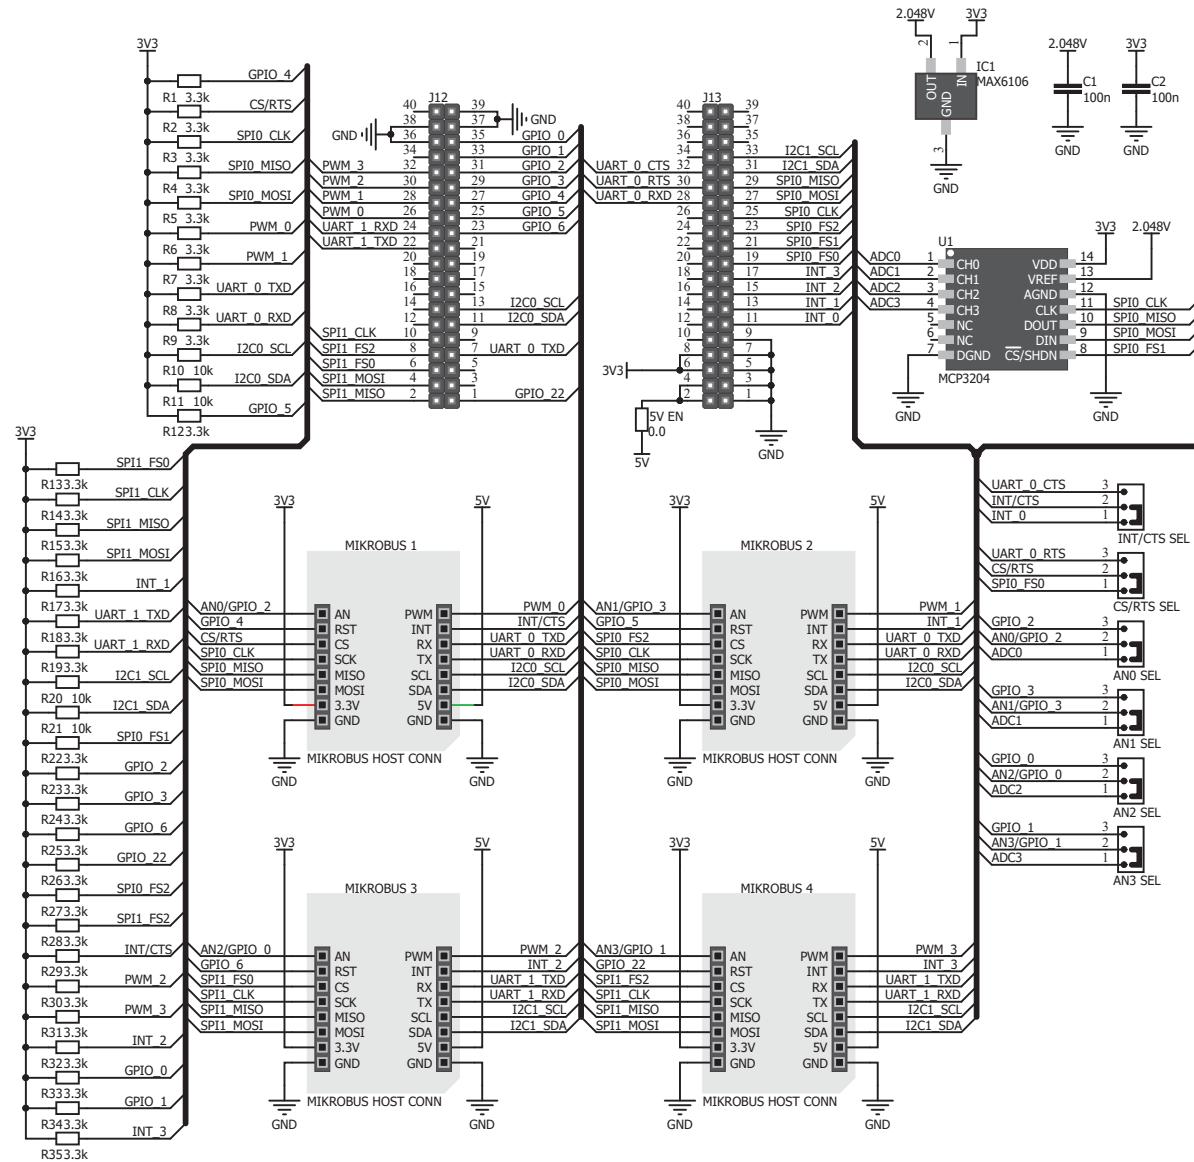

# Intel Joule click Shield + schematic v100

[www.mikroe.com](http://www.mikroe.com)