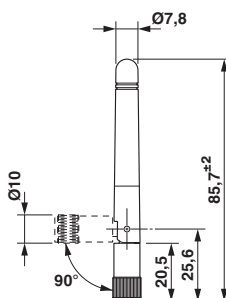

Key Commercial Data

Packing unit	1 pc
GTIN	
GTIN	4046356353212

Technical data

Dimensions

Height	86 mm
Diameter	10 mm

Ambient conditions

Ambient temperature (operation)	-40 °C ... 105 °C
---------------------------------	-------------------

REACH SVHC	Lead 7439-92-1
------------	----------------

Antenna - PSI-GSM-STUB-ANT - 2313342

Technical data

Environmental Product Compliance

China RoHS	Environmentally friendly use period: unlimited = EFUP-e
	No hazardous substances above threshold values

Drawings

Dimensional drawing

Classifications

eCl@ss

eCl@ss 10.0.1	19070105
eCl@ss 11.0	19070105
eCl@ss 4.0	27060800
eCl@ss 4.1	27060800
eCl@ss 5.0	27061800
eCl@ss 5.1	27061800
eCl@ss 6.0	27061800
eCl@ss 7.0	19070105
eCl@ss 9.0	19070105