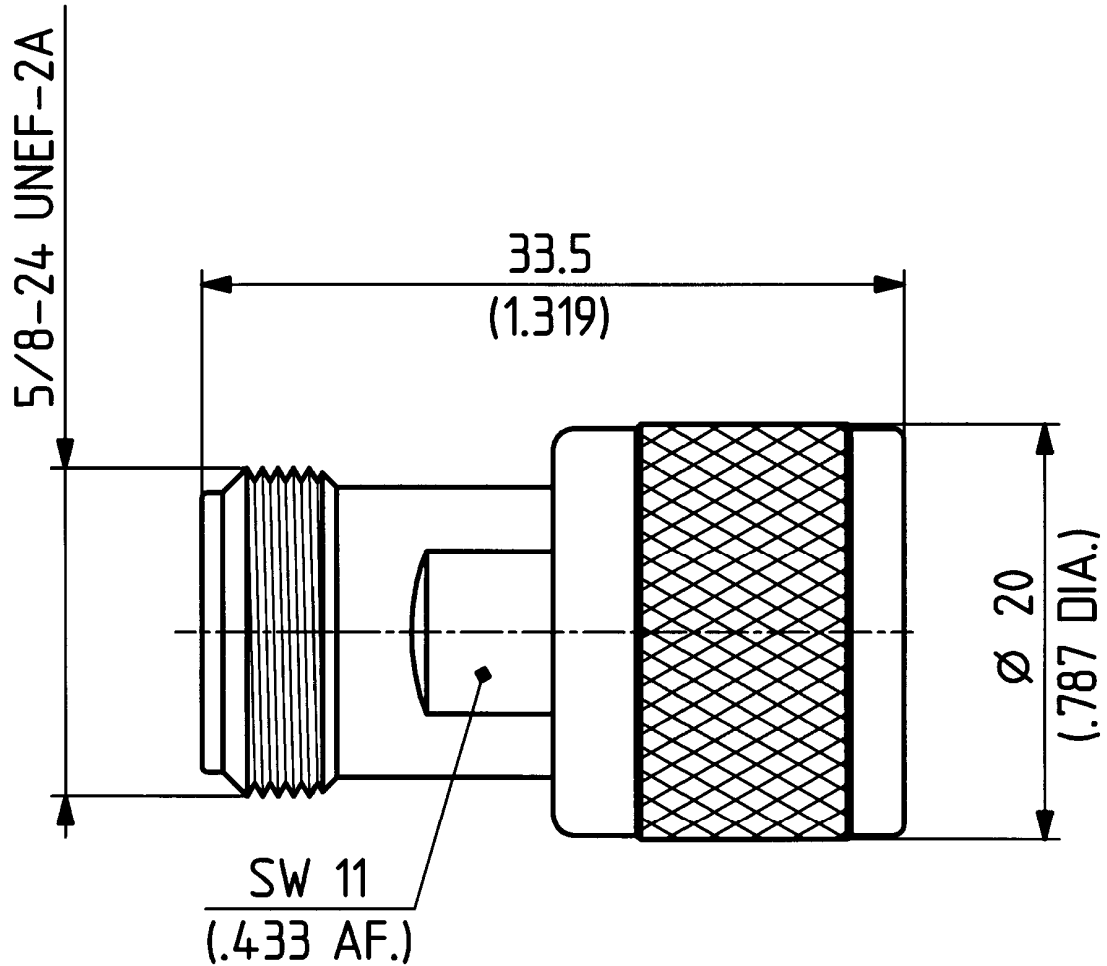

	date	sign
drawn	25.02.00	4726/Bom
checked	28.02.00	4728 / M.B.
approved	28.02.00	4728 / M.B.

H+S 701 4.4.8.05

scale

3 : 1

HUBER + SUHNER RFX

dimensions in mm

drawing number

4.13.32684_1