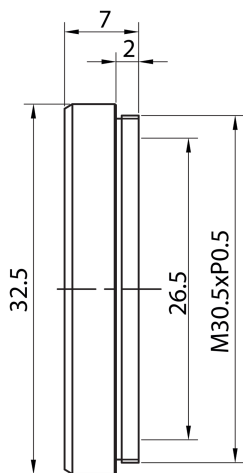

207531
O-CO600-30
Cutoff Filter

- Cutoff Filter IR Sperrfilter offen
- Exzellente Blockung
- Hohe Transmission
- Echtglas-Filter
- Gehäuse aus schwarz eloxiertem Aluminium

Technische Daten (typ.)

Durchmesser	Ø 32,5 mm (Durchmesser)
Höhe	7 mm
Material	<ul style="list-style-type: none"> ■ Aluminium (Filtergewinde) ■ Glas (Filter)
Filtergewinde	M30,5 x 0,5
Komponente	Cutoff Filter
Lieferumfang	1 Stück
Wellenlänge	< 645 nm