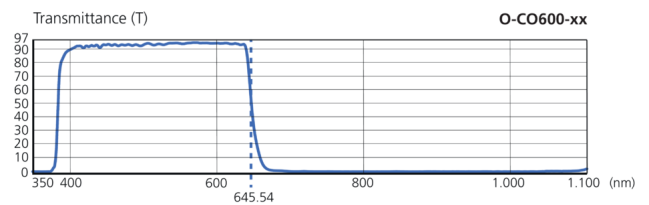

207531
O-CO600-30
Cutoff Filter

- Cutoff Filter IR Sperrfilter offen
- Exzellente Blockung
- Hohe Transmission
- Echtglas-Filter
- Gehäuse aus schwarz eloxiertem Aluminium

Technische Daten (typ.)

Durchmesser	Ø 32,5 mm (Durchmesser)
Höhe	7 mm
Material	<ul style="list-style-type: none"> ■ Aluminium (Filtergewinde) ■ Glas (Filter)
Filtergewinde	M30,5 x 0,5
Komponente	Cutoff Filter
Lieferumfang	1 Stück
Wellenlänge	< 645 nm